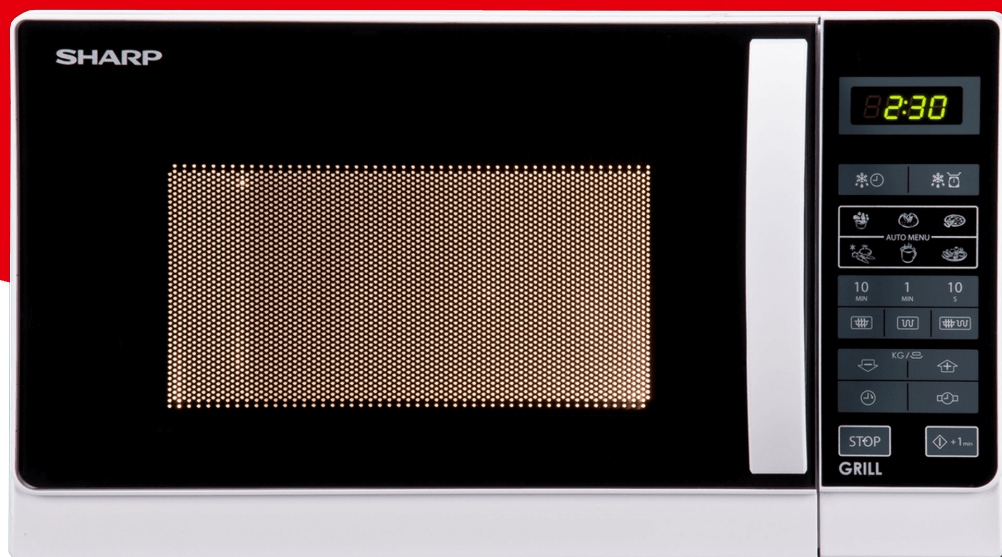

Home cooking

R642WW

ОСНОВНІ МОМЕНТИ

- Fast button controlled operations with 6 automatic cooking programs. Classic, laconic design.
- Easy to use touch control
- Easy to read LED display
- 8 Auto Menu options to simplify cooking
- Auto minute start for one-touch microwaving
- 5 Power Levels
- 20L Capacity
- Easy to clean painted interior
- Handy 99 minute timer
- Child Lock Function
- 800W microwave with 1000W grill

SHARP
Be Original.

Більше
можливостей

SHARP
Be Original.

Ключові особливості

Кількість програм	6
Використання мікрохвильовки	Domestic
Торт автоматичні програми	Hi
Годинник	Так
Автоматичні програми приготування та розморожування	8
Регулювання приготування (більш-менш)	Hi
Подвійний режим гриля (кварц + інфрачервоний)	Hi
Подвійна конвекція + МВт	Hi
Температура конвекції	-
Подвійний кварц, відповідно Інфрачервоний гриль + МВт	Hi
Режим енергозбереження	Hi
Fun-Menu відп. Автоматичні програми для закусок	-
Інформаційний ключ	Hi
Мовна клавіша	Hi
Хвилина Плюс / + 30 с	Yes / No
Колір MWO	White
Матеріал інтер'єру духовки	Grey paint
Автоматичні програми для піци	Hi
Функція попереднього нагрівання	Hi

Розмір поворотного столу / Матеріал	255 mm / Glass
Ємність духовки	20
Матеріал інтер'єру	Painted
Дисплей	LED
Розмір поворотного столу	25.5
Вихідна потужність МВт	800
Гриль	1000
Конвекція	-
Рівні потужності МВт	11
Інтер'єр духовки	Gray
Appearance Product Color	White
Door Glass Color	Black
Door/Control Panel/Button	White
Controller Type	Membrane
Display Color	Neon Green
Auto Cook Functions	Так
Auto Cook Programs	Popcorn, Jacket Potato, Chilled Pizza, Frozen Vegetables, Beverage, Dinner Plate
Stage Cooking	2
Add Min.(+1min)	Так
Timer (max. mins & secs)	99:99