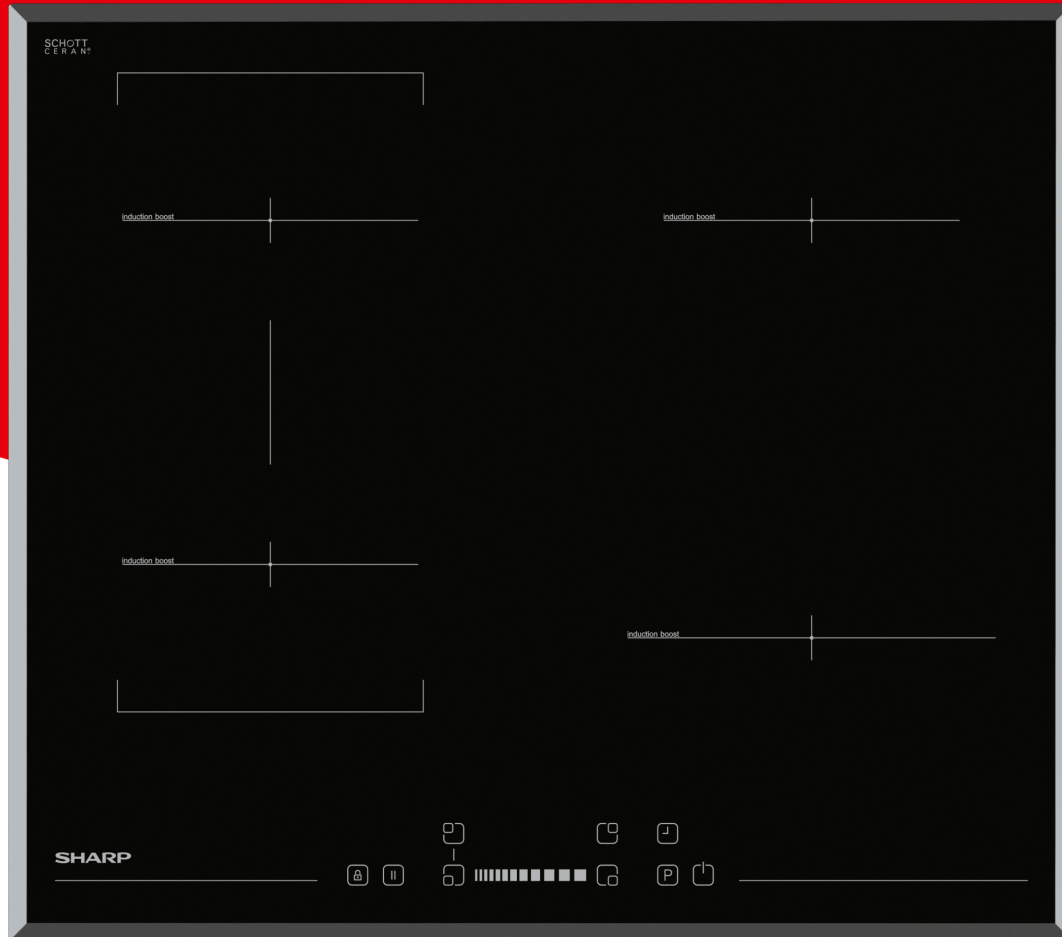

Hobs

KH-6I27CS00-UA

ОСНОВНІ МОМЕНТИ

- 4 Induction Zones
- 3x160 mm, 1x210 mm + CookBridge
- 4-Side Bevel
- SliderTouch Control, 4 Timers
- 4 Boosters
- Hot Surface Indicator
- Stop & Go
- Key Lock
- AutoHeatControl

SHARP
Be Original.

Більше
можливостей

SHARP
Be Original.

Ключові особливості

Колір	Black
Тип конструкції	Built-in
Тип управління	Slider
Тип плити	Induction
Гнучка зона	CookBridge
Контроль розташування	Front
Кадр	Hi
Фаска	4-Side Bevel
Ширина (см)	60
Зони готування (Nbr)	4
Розміри зони (мм) / Потужність (Вт) (Boost W)	3 x 160 mm / 1400 W each (Boost 1800 W); 1 x 210 mm / 2100 W (Boost 2500 W); CookBridge 354 x 160 mm / 2800 W (Boost 3600 W)
Загальна потужність (кВт)	7.4
Рівні потужності (Nbr)	9

Розміри та вага

Розміри брутто Ш x В x Г (см)	626 x 142 x 581
Вага нетто (кг)	11
Розміри варильної поверхні Ш x В x Г (см)	590 x 56 x 520
Розміри вирізу (Ш x В x Г) (мм)	560 x 490

Вага брутто (кг)	12
------------------	----