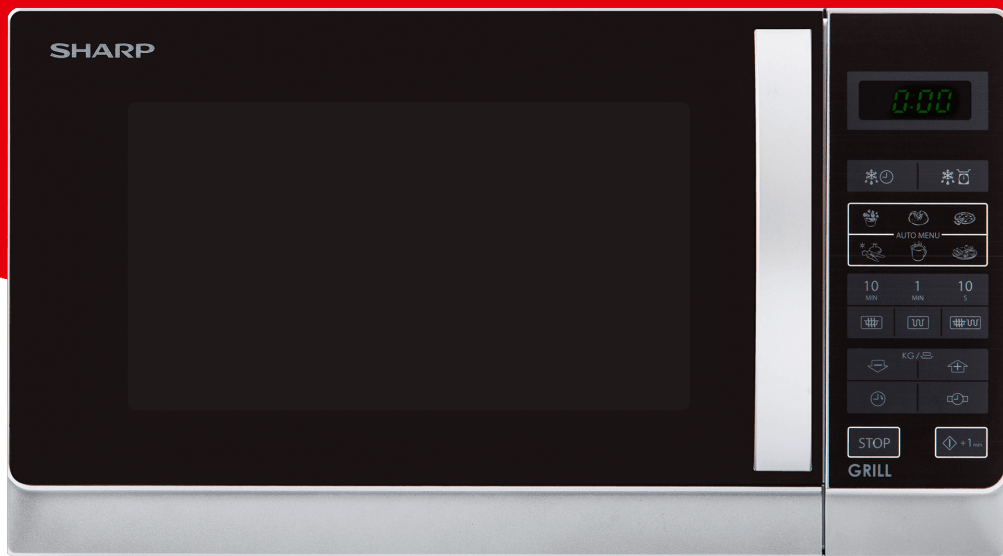

Home cooking

R642INW

Poudarki

- Fast button controlled operations with 6 automatic cooking programs. Classic, laconic design.
- Easy to use touch control
- Easy to read LED display
- 8 Auto Menu options to simplify cooking
- Auto minute start for one-touch microwaving
- 5 Power Levels
- 20L Capacity
- Easy to clean painted interior
- Handy 99 minute timer
- Child Lock Function
- 800W microwave with 1000W grill

SHARP
Be Original.

SHARP
Be Original.

Ključne funkcije

Število programov	6
Uporaba mikrovalovne pečice	Domestic
Cake samodejni programi	Ne
Ura	Da
Samodejni programi za kuhanje in odtaljevanje	8
Prilagajanje kuhanja (bolj ali manj)	Ne
Dvojni žar (kremen + infrardeči)	Ne
Dvojna konvekcija + MW	Ne
Konvekcijska temperatura	-
Dvojni kremen oz. Infrardeči žar + MW	Da
Način varčevanja z energijo	Da
Zabavni meni oz. Prigrizki samodejni programi	-
Info tipka	Ne
Jezikovni ključ	Ne
Minuta Plus / + 30s	Yes / No
MWO Barva	Inox
Notranji material pečice	Grey paint
Pizza samodejni programi	Ne
Funkcija predgrevanja	Ne

Velikost / material gramofona	255 mm / Glass
Kapaciteta pečice	20
Notranji material	Painted
Zaslon	LED
Velikost gramofona	25.5
Izhodna moč MW	800
Žar	1000
Konvekcija	-
Ravni moči MW	11
Notranjost pečice	Gray
Appearance Product Color	Silver
Door Glass Color	Black
Door/Control Panel/Button	Silver
Controller Type	Membrane
Display Color	Neon Green
Auto Cook Functions	Da
Auto Cook Programs	Popcorn, Jacket Potato, Chilled Pizza, Frozen Vegetables, Beverage, Dinner Plate
Stage Cooking	2
Add Min.(+1min)	Da
Timer (max. mins & secs)	99:99