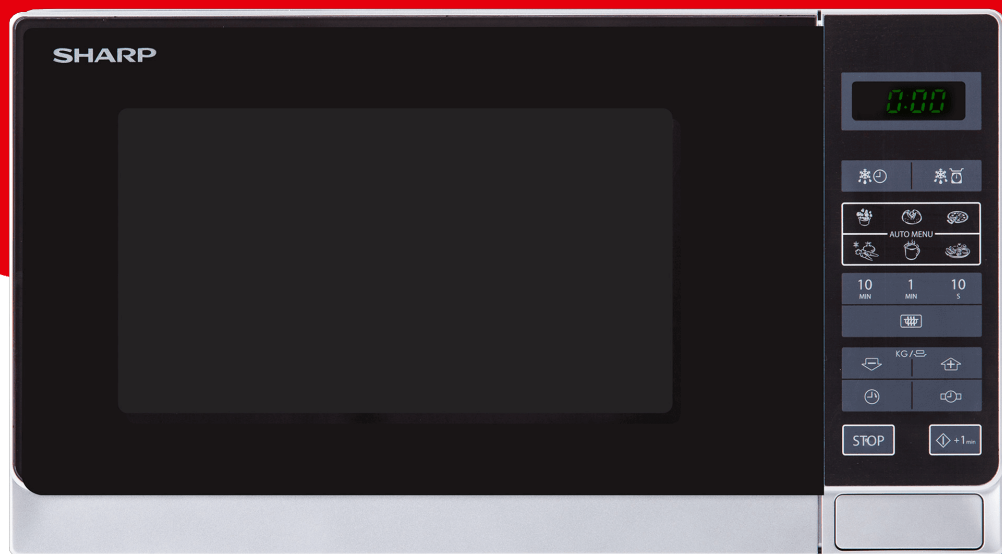

Home cooking

R242WW

Poudarki

- Fast button controlled operations with 6 automatic cooking programs. Classic, laconic design.
- Easy to use touch control
- Easy to read LED display
- 8 Auto Menu options to simplify cooking
- Auto minute start for one-touch microwaving
- 5 Power Levels
- 22L Capacity
- Easy to clean painted interior
- Handy 99 minute timer
- Child Lock Function
- 800W microwave oven for speedy reheat

SHARP
Be Original.

SHARP
Be Original.

Ključne funkcije

Število programov	6
Uporaba mikrovalovne pečice	Domestic
Cake samodejni programi	Ne
Ura	Da
Samodejni programi za kuhanje in odtaljevanje	8
Prilagajanje kuhanja (bolj ali manj)	Ne
Dvojni žar (kremen + infrardeči)	Ne
Dvojna konvekcija + MW	Ne
Konveksijska temperatura	-
Dvojni kremen oz. Infrardeči žar + MW	Ne
Način varčevanja z energijo	Da
Zabavni meni oz. Prigrizki samodejni programi	-
Info tipka	Ne
Jezikovni ključ	Ne
Minuta Plus / + 30s	Yes / No
MWO Barva	White
Notranji material pečice	Grey paint
Pizza samodejni programi	Ne
Funkcija predgrevanja	Ne

Velikost / material gramofona	255 mm / Glass
Kapaciteta pečice	20
Notranji material	Painted
Zaslona	LED
Velikost gramofona	25.5
Izhodna moč MW	800
Žar	-
Konvekcija	-
Ravni moči MW	11
Notranjost pečice	Gray
Appearance Product Color	White
Door Glass Color	Black
Door/Control Panel/Button	White
Controller Type	Membrane
Display Color	Neon Green
Auto Cook Functions	Da
Auto Cook Programs	Popcorn, Jacket Potato, Pizza, Frozen Vegetables, Beverage, Dinner Plate
Stage Cooking	2
Add Min.(+1min)	Da
Timer (max. mins & secs)	99:99