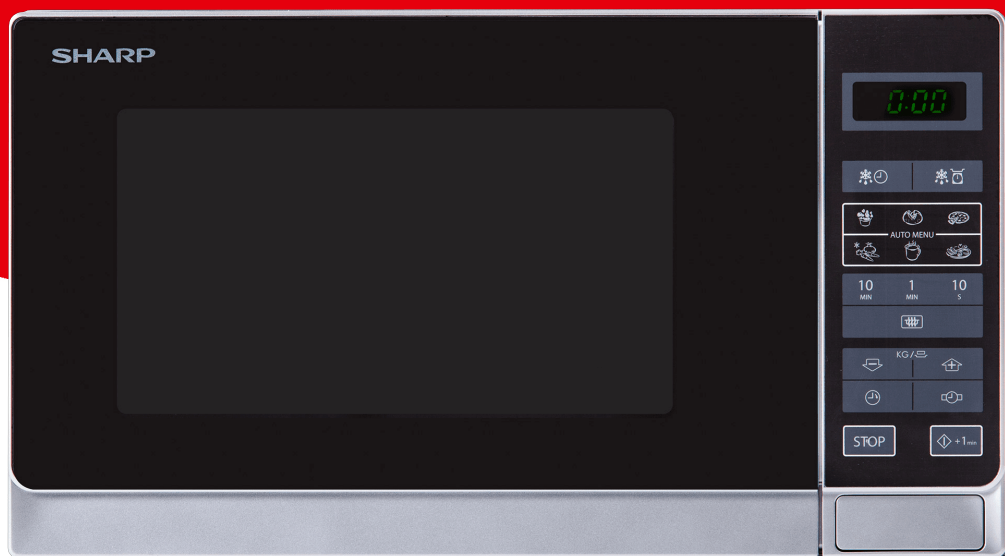

Home cooking

R242INW

Poudarki

- Fast button controlled operations with 6 automatic cooking programs. Classic, laconic design.
- Easy to use touch control
- Easy to read LED display
- 8 Auto Menu options to simplify cooking
- Auto minute start for one-touch microwaving
- 5 Power Levels
- 22L Capacity
- Easy to clean painted interior
- Handy 99 minute timer
- Child Lock Function
- 800W microwave oven for speedy reheat

SHARP
Be Original.

SHARP
Be Original.

Ključne funkcije

Število programov	6
Uporaba mikrovalovne pečice	Domestic
Cake samodejni programi	Ne
Ura	Da
Samodejni programi za kuhanje in odtaljevanje	8
Prilagajanje kuhanja (bolj ali manj)	Ne
Dvojni žar (kremen + infrardeči)	Ne
Dvojna konvekcija + MW	Ne
Konvekcijska temperatura	-
Dvojni kremen oz. Infrardeči žar + MW	Ne
Način varčevanja z energijo	Da
Zabavni meni oz. Prigrizki samodejni programi	-
Info tipka	Ne
Jezikovni ključ	Ne
Minuta Plus / + 30s	Yes / No
MWO Barva	Inox
Notranji material pečice	Grey paint
Pizza samodejni programi	Ne
Funkcija predgrevanja	Ne

Velikost / material gramofona	255 mm / Glass
Kapaciteta pečice	20
Notranji material	Painted
Zaslona	LED
Velikost gramofona	25.5
Izhodna moč MW	800
Žar	-
Konvekcija	-
Ravni moči MW	11
Notranjost pečice	Gray
Appearance Product Color	Silver
Door Glass Color	Black
Door/Control Panel/Button	White
Controller Type	Membrane
Display Color	Neon Green
Auto Cook Functions	Da
Auto Cook Programs	Popcorn, Jacket Potato, Pizza, Frozen Vegetables, Beverage, Dinner Plate
Stage Cooking	2
Add Min.(+1min)	Da
Timer (max. mins & secs)	99:99