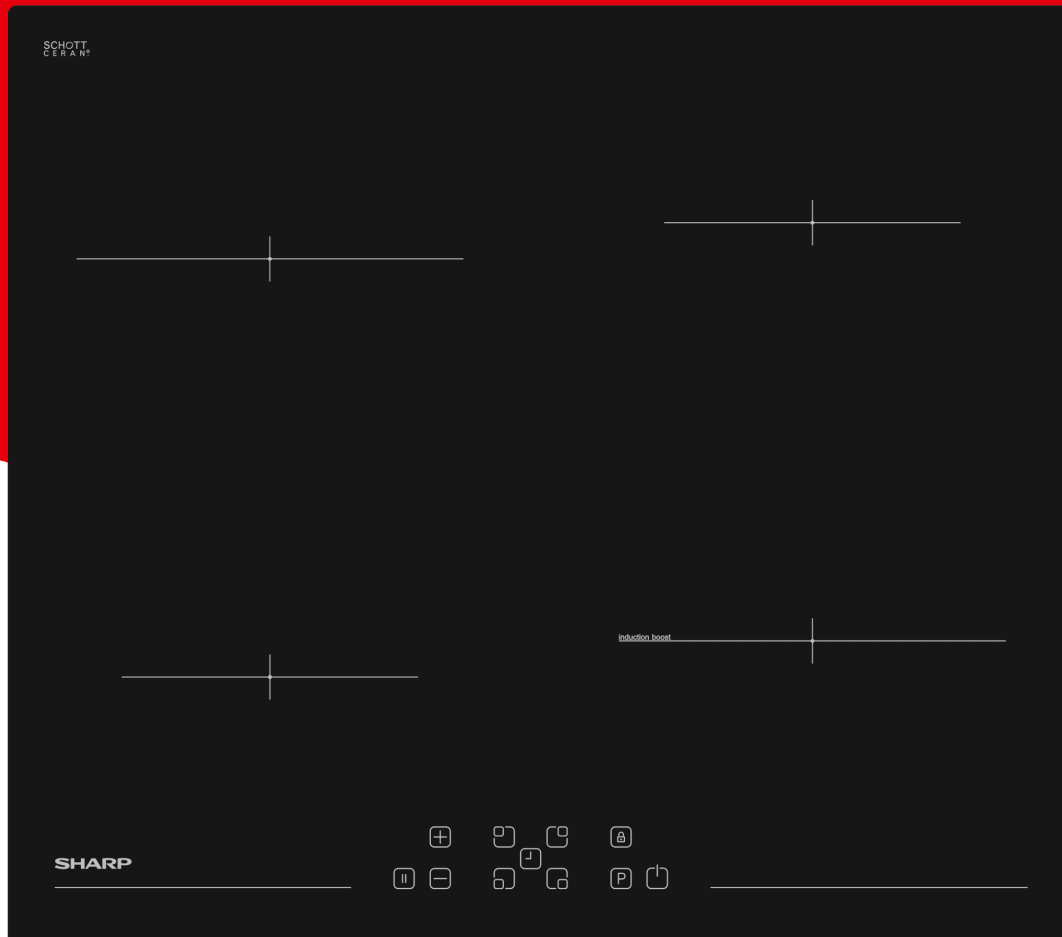

## Poudarki

- FrontTouch Control, 4 Timers
- Hot Surface Indicator
- Stop & Go
- Key Lock
- Induction hob - 60cm
- 4 zones
- 2x16cm, 2x21cm
- 1 Booster (max. 1700 W)

**SHARP**  
Be Original.

Več funkcij

**SHARP**  
Be Original.

## Ključne funkcije

Barva	Black
Vrsta gradnjev	Built-in
Vrsta nadzora	Touch
Tip kuhalne plošče	Induction
Prilagodljivo območje	Ne
Nadzirajte lokacijo	Front
Okvir	Ne
Poševno	Ne
Širina (cm)	60
Kuhališča (Nbr)	4
Dimenzije cone (mm) / moč (W) (Boost W)	2 x 160 mm / 1300 W;
Skupna moč (kW)	5. september
Ravni moči (Nbr)	9

## Mere in teža

Dimenzije brutto Š x V x G (cm)	626 x 142 x 581
Neto teža (kg)	11
Dimenzije kuhalne plošče Š x V x G (cm)	590 x 56 x 520
Dimenzije izreza (Š x V x G) (mm)	560 x 490

Teža bruto (kg) 12