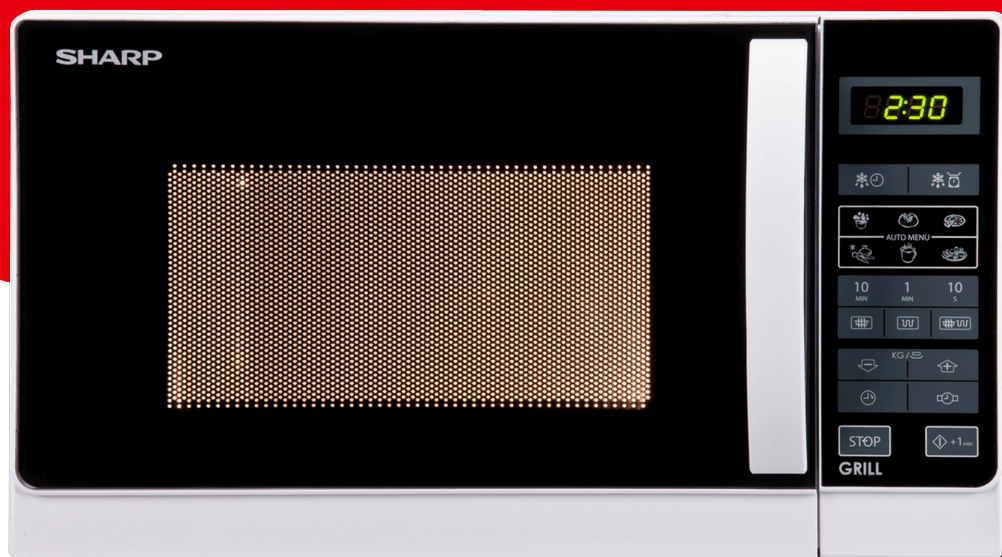

Home cooking

R642WW

Repere

- Fast button controlled operations with 6 automatic cooking programs. Classic, laconic design.
- Easy to use touch control
- Easy to read LED display
- 8 Auto Menu options to simplify cooking
- Auto minute start for one-touch microwaving
- 5 Power Levels
- 20L Capacity
- Easy to clean painted interior
- Handy 99 minute timer
- Child Lock Function
- 800W microwave with 1000W grill

SHARP
Be Original.

Mai multe
trăsături

SHARP
Be Original.

Setări dispunere

Numărul de programe	6
Utilizarea cuptorului cu microunde	Domestic
Programe automate pentru prăjituri	Nu
Ceas	da
Programe automate pentru gătit și dezghețat	8
Reglare gătit (mai mult sau mai puțin)	Nu
Operare dublă a grătarului (cuarț + infraroșu)	Nu
Conexiune dublă + MW	Nu
Temperatura de convecție	-
Grătar dublu cuarț cu r. infraroșu + MW	Nu
Modul de economie de energie	Nu
Fun-Menu r. Programe automate pentru gustări	-
Info	Nu
Limbă	Nu
Minut Plus / +30s	Yes / No
Culoare MWO	White
Materialul interior al cuptorului	Grey paint
Programe automate pentru pizza	Nu
Funcție de preîncălzire	Nu

Dimensiune/material placă rotativă	255 mm / Glass
Capacitatea cuptorului	20
Materialul interior	Painted
Afișaj	LED
Dimensiunea plăcii rotative	25.5
Putere de ieșire MW	800
Grătar	1000
Convecție	-
Niveluri de putere MW	11
Interiorul cuptorului	Gray
Appearance Product Color	White
Door Glass Color	Black
Door/Control Panel/Button	White
Controller Type	Membrane
Display Color	Neon Green
Auto Cook Functions	da
Auto Cook Programs	Popcorn, Jacket Potato, Chilled Pizza, Frozen Vegetables, Beverage, Dinner Plate
Stage Cooking	2
Add Min.(+1min)	da
Timer (max. mins & secs)	99:99