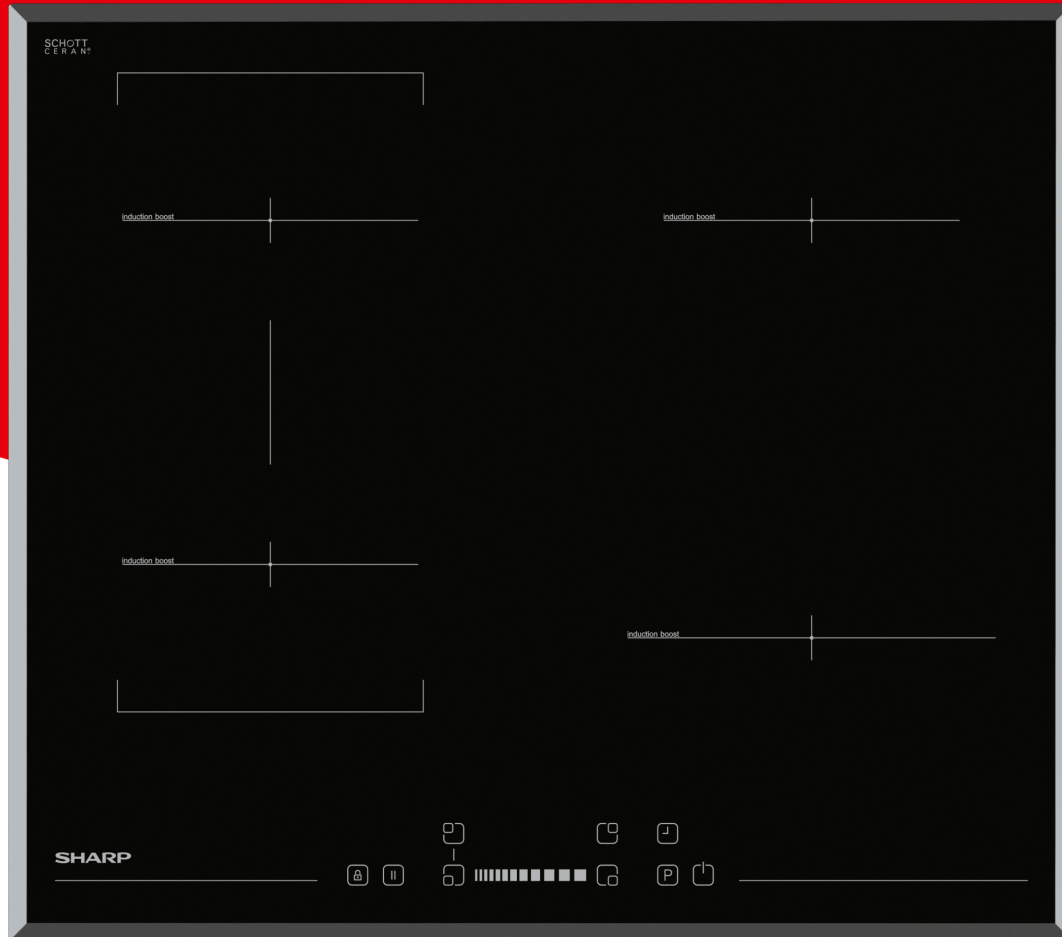

Hobs

KH-6I27CS00-EU

Repere

- SliderTouch Control, 4 Timers
- Hot Surface Indicator
- Stop & Go
- Key Lock
- AutoHeatControl
- 4-Side Bevel
- Induction hob - 60 cm
- 4 zones
- 3x16cm, 1x21cm + CookBridge
- 4 Boosters (max. 3600 W)

SHARP
Be Original.

Mai multe
trăsături

SHARP
Be Original.

Setări dispunere

Culoare	Black
Tipul construcției	Built-in
Tipul controlului	Slider
Tipul plitei	Induction
Zonă flexibilă	CookBridge
Locul de control	Front
Cadru	Nu
Înclinație	4-Side Bevel
Lățime (cm)	60
Zone de gătit (nr.)	4
Dimensiunile zonei (mm) / Putere (W) (Impuls W)	3 x 160 mm / 1400 W fiecare (impuls 1800 W); 1 x 210 mm / 2100 W (impuls 2500 W); CookBridge 354 x 160 mm / 2800 W (impuls 3600 W)
Putere totală (kW)	7.4
Niveluri de putere (nr.)	9

Dimensiuni și greutate

Dimensiuni brute l x h x p (cm)	626 x 142 x 581
Greutate netă (kg)	11
Dimensiunile plitei l x h x p (cm)	590 x 56 x 520
Dimensiunile de încorporare (l x h x p) (mm)	560 x 490

Greutate brută (kg) 12