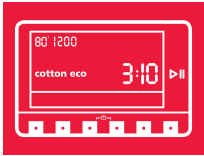

Washer Dryers

ES-HDD0147W0-EE

Repere

- 1400 rpm
- Delay Timer
- 12 Mins Quick Wash Duration
- 6 Kg Max Drying Capacity
- 10 Kg Max Dry Load Wash Capacity
- A Class Energy Efficiency
- ActiveJet
- Big Door with Large Porthole
- Full Graphic Display
- Allergy Smart

SHARP
Be Original.

Mai multe
trăsături

SHARP
Be Original.

Setări dispunere

Viteza de rotație	1400
Eficiența energetică	A
Eficiența de spălare	A
Eficiența de rotire	B
Capacitate de spălare și uscare max.	10
Durata de spălare rapidă (min.)	12
Numărul de programe	15
Culoare	White
Capacitate max. de uscare	6
Volum tambur (l)	62
Tipul ușii	Big Door with Large Porthole
Temporizator	da
Tehnologie cu jet	ActiveJet

Caracteristicile noastre

Tipul afișajului	Full Graphic
Rotire variabilă	da
Temperatura variabilă	da
NightWash	N/A

Protecție la spumă	da
sistemul de detectare automată a dezechilibrării	da
Protecție la preaplin	da
Sistem de detectare a erorilor	da
Indicatorul ciclului de spălare	da
Admisie apă	Cold
Extra clătire	da
călcare usoară	da
Picioare reglabile	da
Recomandare de dozaj	da
Zgomot în timpul spălării	58
Zgomot în timpul rotirii	77
Uscare cu senzor	da
Zgomot în timpul uscării	64
Bubble Drum	N/A
Wave Cabinet	da
Motor avansat cu inverter	N/A
Blocare de siguranță pentru copii	da
Aquastop	N/A
Mod inteligent anti-alergic	da