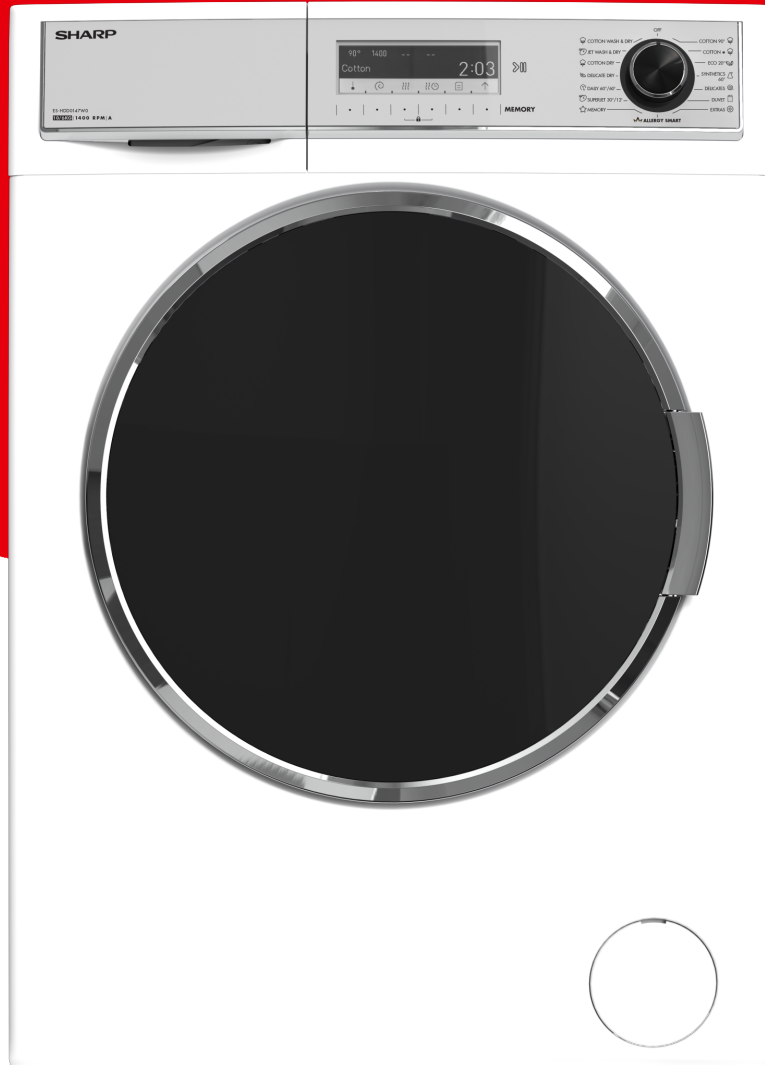

Washer Dryers

ES-HDD0147W0-EE

Repere

- 1400 rpm
- Delay Timer
- 12 Mins Quick Wash Duration
- 6 Kg Max Drying Capacity
- 10 Kg Max Dry Load Wash Capacity
- A Class Energy Efficiency
- ActiveJet
- Big Door with Large Porthole
- Full Graphic Display
- Allergy Smart

SHARP
Be Original.

Mai multe
trăsături

SHARP
Be Original.

Setări dispunere

Viteza de rotație	1400
Eficiența energetică	A
Eficiența de spălare	A
Eficiența de rotire	B
Capacitate de spălare și uscare max.	10
Durata de spălare rapidă (min.)	12
Numărul de programe	15
Culoare	White
Capacitate max. de uscare	6
Volum tambur (l)	62
Tipul ușii	Big Door with Large Porthole
Temporizator	da
Tehnologie cu jet	ActiveJet

Caracteristicile noastre

Tipul afișajului	Full Graphic
Rotire variabilă	da
Temperatura variabilă	da
NightWash	N/A

Protecție la spumă	da
sistemul de detectare automată a dezechilibrării	da
Protecție la preaplin	da
Sistem de detectare a erorilor	da
Indicatorul ciclului de spălare	da
Admisie apă	Cold
Extra clătire	da
călcare usoară	da
Picioare reglabile	da
Recomandare de dozaj	da
Zgomot în timpul spălării	58
Zgomot în timpul rotirii	77
Uscare cu senzor	da
Zgomot în timpul uscării	64
Bubble Drum	N/A
Wave Cabinet	da
Motor avansat cu inverter	N/A
Blocare de siguranță pentru copii	da
Aquastop	N/A
Mod inteligent anti-alergic	da