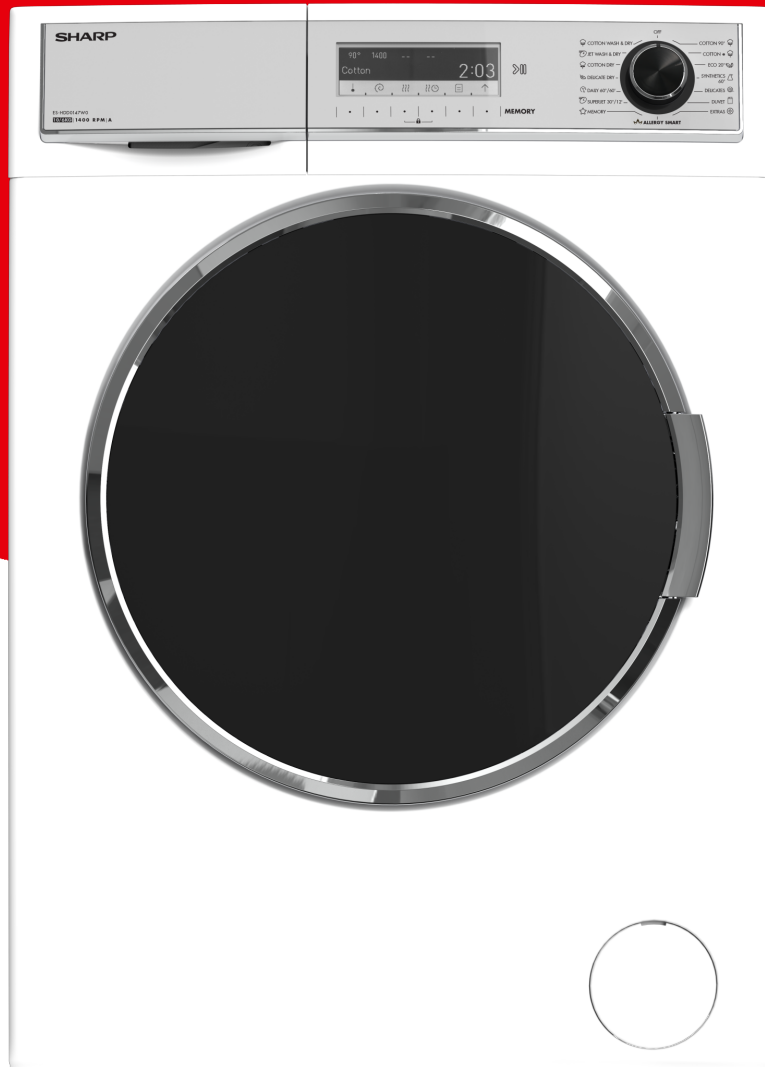

Washer Dryers

ES-HDD0147W0-EE

Repere

- 1400 rpm
- Delay Timer
- 12 Mins Quick Wash Duration
- 6 Kg Max Drying Capacity
- 10 Kg Max Dry Load Wash Capacity
- A Class Energy Efficiency
- ActiveJet
- Big Door with Large Porthole
- Full Graphic Display
- Allergy Smart

SHARP
Be Original.

Mai multe
trăsături

SHARP
Be Original.

Setări dispunere

Viteza de rotație	1400
Eficiența energetică	A
Eficiența de spălare	A
Eficiența de rotire	B
Capacitate de spălare și uscare max.	10
Durata de spălare rapidă (min.)	12
Numărul de programe	15
Culoare	White
Capacitate max. de uscare	6
Volum tambur (l)	62
Tipul ușii	Big Door with Large Porthole
Temporizator	da
Tehnologie cu jet	ActiveJet

Caracteristicile noastre

Tipul afișajului	Full Graphic
Rotire variabilă	da
Temperatura variabilă	da
NightWash	N/A

Protecție la spumă	da
sistemul de detectare automată a dezechilibrării	da
Protecție la preaplin	da
Sistem de detectare a erorilor	da
Indicatorul ciclului de spălare	da
Admisie apă	Cold
Extra clătire	da
călcare usoară	da
Picioare reglabile	da
Recomandare de dozaj	da
Zgomot în timpul spălării	58
Zgomot în timpul rotirii	77
Uscare cu senzor	da
Zgomot în timpul uscării	64
Bubble Drum	N/A
Wave Cabinet	da
Motor avansat cu inverter	N/A
Blocare de siguranță pentru copii	da
Aquastop	N/A
Mod inteligent anti-alergic	da