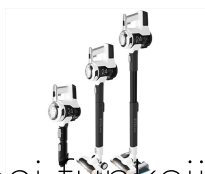

Vacuum Cleaners

SA-VP4000WS

Najważniejsze

- Bezprzewodowy odkurzacz pionowy 3 w 1 z mopem. Dzięki poręcznej konstrukcji i bezprzewodowej technologii odkurzacza Sharp z łatwością odkurzysz mieszkanie i umyjesz podłogę w tym samym czasie.
- Odkurzaj i jednocześnie mopuj podłogę, dzięki nakładce mopującej z wymiennymi padami
- Dbaj o sofę i fotele, używając szczotki do mebli tapicerowanych
- Długi czas pracy i szybkie ładowanie baterii
- Do 60 minut* nieprzerwanego sprzątnia
- Sprzątnięcie do 130 m²** powierzchni na jednym ładowaniu
- Wygodna, 7-poziomowa regulacja rury teleskopowej
- Elektroszczotka AnimalJet z podświetleniem LED
- 4-stopniowa filtracja wylapuje 99,5% kurzu, pyłków i bakterii

Długość rury można łatwo dostosować do wzrostu, wybierając jeden z siedmiu poziomów regulacji: od 890 do 1100 mm. Dzięki temu wygodnie oczyścisz wszystkie trudno dostępne miejsca jak narożniki sufitowe. Mechanizm zatrzaskowy pozwala połączyć rurę teleskopową z akcesoriami w zestawie, by maksymalnie zwiększyć efektywność sprzątnięcia.