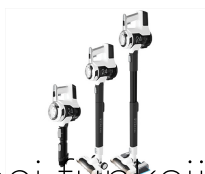

Długość rury można łatwo dostosować do wzrostu, wybierając jeden z siedmiu poziomów regulacji: od 890 do 1100 mm. Dzięki temu wygodnie oczyścisz wszystkie trudno dostępne miejsca jak narożniki sufitowe. Mechanizm zatrzaskowy pozwala połączyć rurę teleskopową z akcesoriami w zestawie, by maksymalnie zwiększyć efektywność sprzątnięcia.