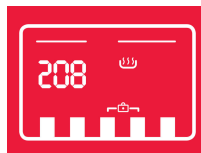

Stylowy i wygodny sposób przeglądania programów w połączeniu z wyświetlaczem LED pozwala sprawdzić, czy dokonano właściwego wyboru.

Zaprojektowany, by na bieżąco informować Cię o przebiegu prania. W ten sposób możesz zawsze sprawdzić, ile czasu jeszcze pozostało do końca procesu.