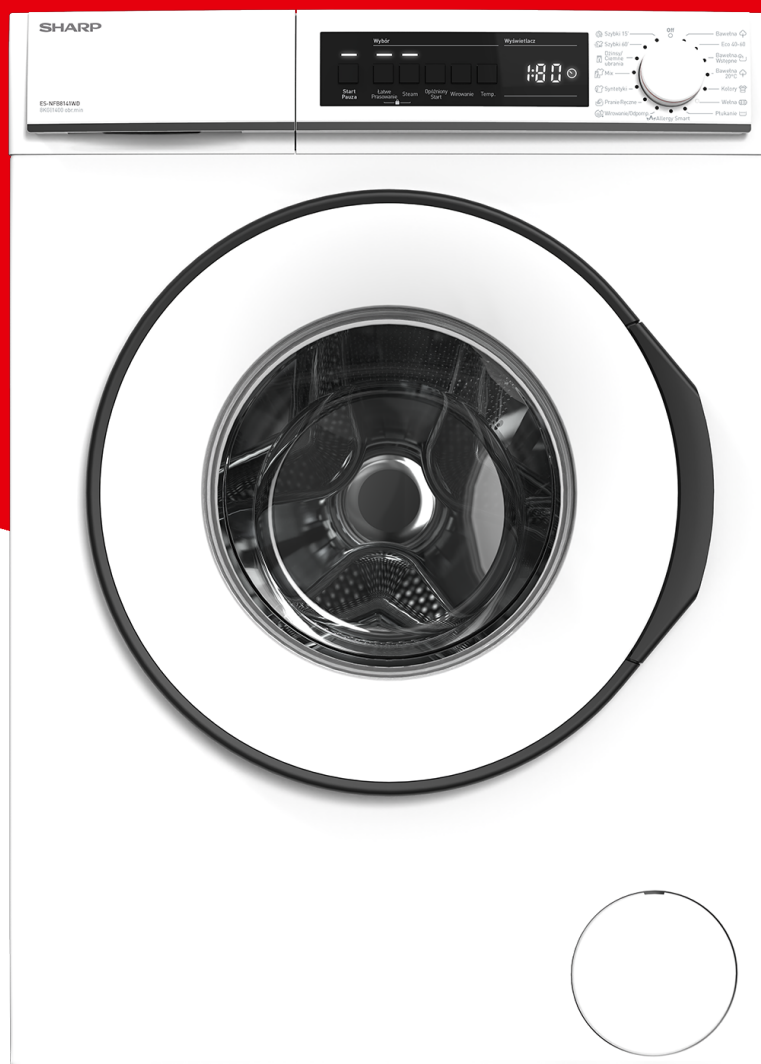

Washing Machines

ES-NFB8141WD-PL

Najważniejsze

- 1400 obrotów na minutę
- Start z opóźnieniem
- Szybkie pranie przez 15 minut
- 8 kg
- Poziom efektywności energetycznej D
- Duże drzwiczki
- Wyświetlacz czasu trwania cyklu
- AllergySmart
- Steam

Stylowy i wygodny sposób przeglądania programów w połączeniu z wyświetlaczem LED pozwala sprawdzić, czy dokonano właściwego wyboru.

Zaprojektowany, by na bieżąco informować Cię o przebiegu prania. W ten sposób możesz zawsze sprawdzić, ile czasu jeszcze pozostało do końca procesu.

Nierówno rozłożone pranie może spowodować uszkodzenie bębna. System wykrywania braku równowagi sprytnie ponownie rozkłada zawartość bębna, zapewniając jej równomierne i bezawaryjną pracę pralki.

Więcej funkcji