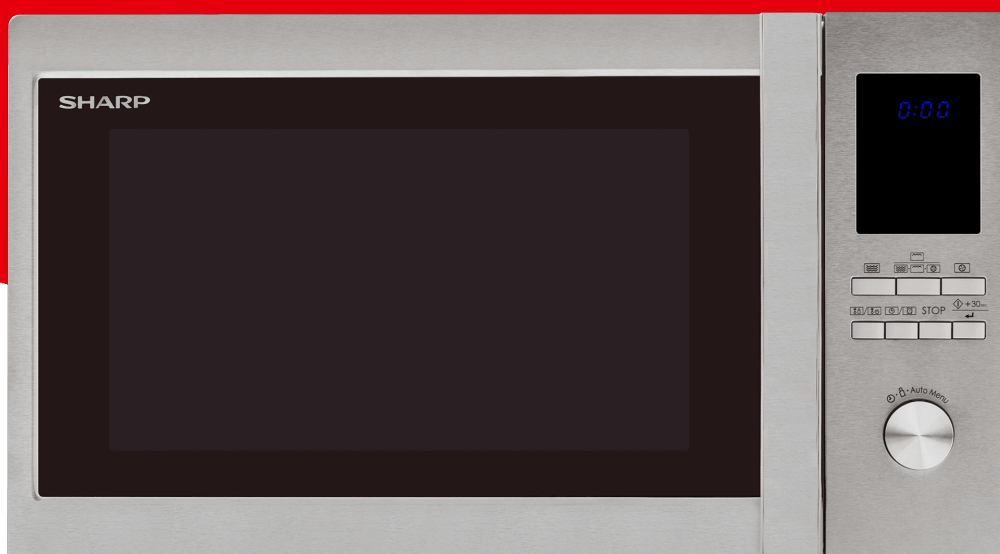

Home cooking

R982STWE

Najważniejsze

- Wydajna kuchenka mikrofalowa 1000W do szybkiego gotowania
- Termoobieg zapewnia wszechstronne gotowanie i pieczenie
- Duży talerz obrotowy 34,5 cm mieści większe dania
- 10 automatycznych programów ułatwiających gotowanie
- Funkcja dodania 30 sekund
- 5 poziomów mocy
- Pojemność 42 litry
- Trwałe i łatwe w czyszczeniu wnętrze ze stali nierdzewnej
- Przydatny timer 95-minutowy
- Funkcja blokady rodzicielskiej

SHARP
Be Original.

Chroń dzieci przed przypadkowym włączeniem kuchenki mikrofalowej wyposażonej w system ochrony rodzicielskiej

Żeby ułatwić ci życie, stworzyliśmy 24 programy automatyczne, które są dostępne po naciśnięciu właściwego przycisku.

Rozmiar / materiał talerza obrotowego	345 mm / Szklany
Pojemność komory	42
Materiał komory operacyjnej	Stal nierdzewna
Wyświetlacz	Technologia LED
Wielkość talerza obrotowego	31.5
Moc wyjściowa mikrofał	1000
Grill	1300
Termoobieg	2700
Poziom mocy mikrofał	5
Komora operacyjna	Stainless steel
Appearance Product Color	Stal nierdzewna
Door Glass Color	Czarny
Door/Control Panel/Button	Srebrny
Controller Type	Pokrętło i elementy dotykowe
Display Color	Niebieski
Auto Cook Functions	tak
Auto Cook Programs	Pizza, ziemniaki, mięso, ryby, warzywa, napoje, makaron, popcorn, ciasto, kurczak
Stage Cooking	2
Add Min.(+1min)	-
Add Sec.(+30sec)	tak