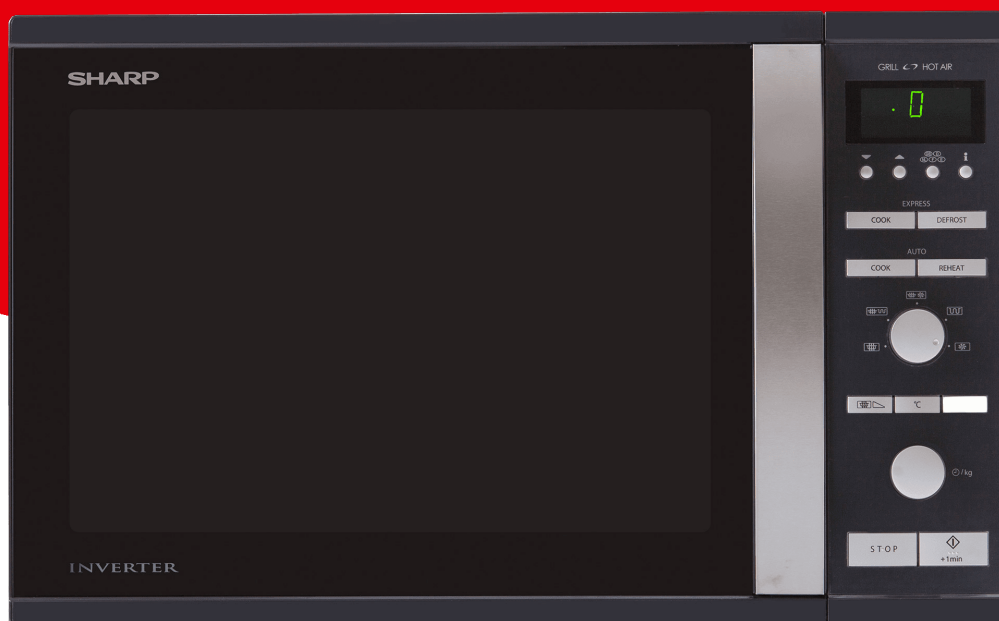

Home cooking

R941BKW

Najważniejsze

- Technologia inwerterowa
- Moc wyjściowa kuchenki 1050 W
- Termoobieg 1450 W
- Grill kwarcowy 1300 W
- Kuchenka mikrofalowa o pojemności 40 litrów
- 18 programów automatycznego gotowania/rozmrażania
- Talerz obrotowy 36,2 cm
- Przycisk informacji / języka

Podkreśl styl swojej kuchni dzięki montażowi mikrofalówki w zabudowie za pomocą specjalnego zestawu.

Po co ograniczać się tylko do jednej funkcji, jeśli kuchenka Sharp może operować mikrofalami, grillować a nawet piec, tak jak konwencjonalny piekarnik.

Przycisk INFO

Więcej funkcji

SHARP
Be Original.

Kluczowe cechy

Liczba programów	6
Użytkowanie kuchenki mikrofalowej	Domestic
Automatyczne programy pieczenia	tak
Zegar	Nie
Automatyczne programy gotowania i rozmrażania	17
Dostosowanie gotowania (mniej lub więcej)	tak
Tryb podwójnego grilla (kwarcowy + podczerwień)	Nie
Tryb pracy łączonej (termoobieg + mikrofałe)	tak
Temperatura termoobiegu	40-250
Podwójny grill, odpowiednio kwarcowy i podczerwony + mikrofałe	tak
Tryb energooszczędny	tak
Przycisk INFO	tak
Przycisk języka	tak
Funkcja „Plus jedna minuta” / +30s	yes/no
Kolor kuchenki mikrofalowej	Black
Materiał komory operacyjnej piekarnika	Stainless steel
Automatyczne programy do pizzy	Nie
Funkcja podgrzewania wstępnego	tak
Rozmiar / materiał talerza obrotowego	362 mm / ceramiczny

Pojemność komory	40
Materiał komory operacyjnej	Stal nierdzewna
Objętość komory (l)	40
Wyświetlacz	Tekstowy wyświetlacz LCD
Wielkość talerza obrotowego	36.2
Moc wyjściowa mikrofał	1050
Grill	1300
Termoobieg	1450
Poziom mocy mikrofał	6
Komora operacyjna	Stainless steel
Appearance Product Color	Czarny
Door Glass Color	Czarny
Door/Control Panel/Button	Czarny
Controller Type	Pokrętło i przycisk
Display Color	Jaskrawozielony (Neon Green)
Auto Cook Functions	tak
Auto Cook Programs	Ryż, frytki, frytki, pieczeń wieprzowa, zapiekanka, ciasto
Stage Cooking	-
Add Min.(+1min)	tak
Add Sec.(+30sec)	-