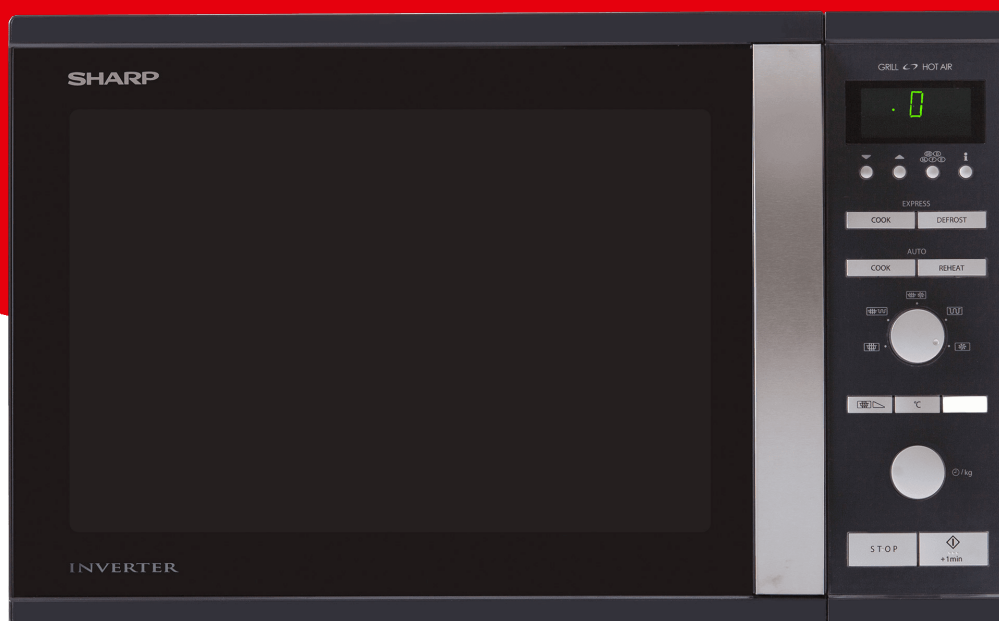

## Najważniejsze

- Technologia inwerterowa
- Moc wyjściowa kuchenki 1050 W
- Termoobieg 1450 W
- Grill kwarcowy 1300 W
- Kuchenka mikrofalowa o pojemności 40 litrów
- 18 programów automatycznego gotowania/rozmrażania
- Talerz obrotowy 36,2 cm
- Przycisk informacji / języka