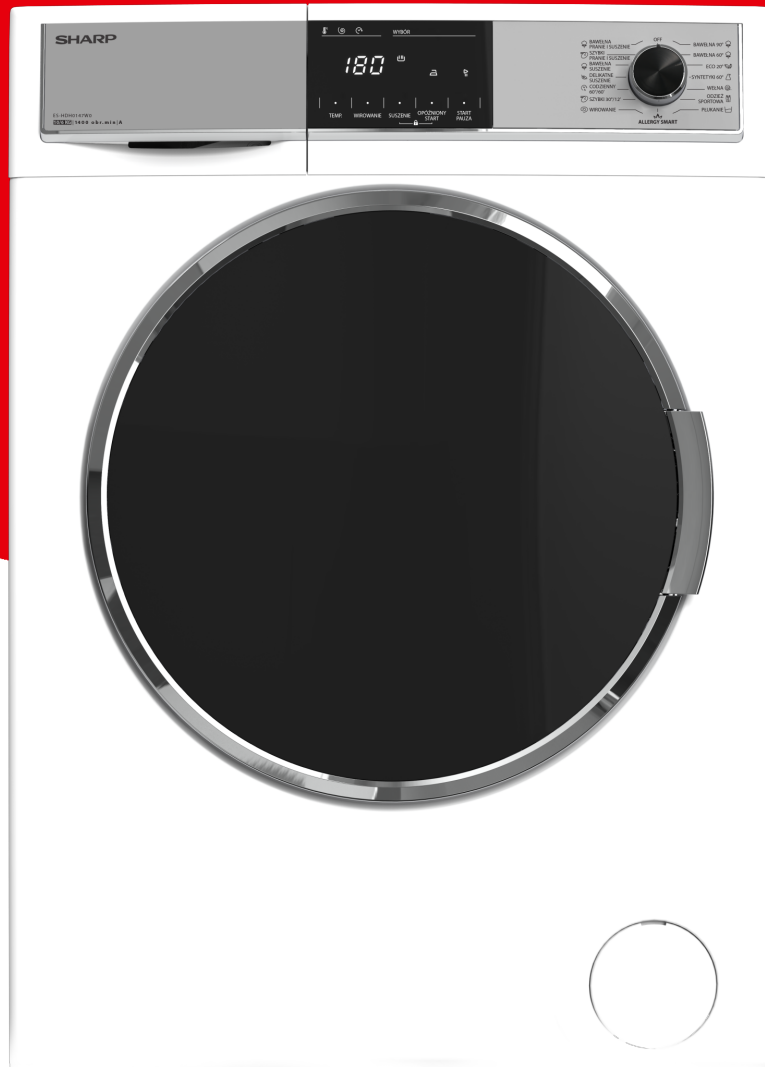

Zaprojektowany, by na bieżąco informować Cię o przebiegu prania. W ten sposób możesz zawsze sprawdzić, ile czasu jeszcze pozostało do końca procesu.

W domu zdarzają się wypadki, ale system zabezpieczający przed przepełnieniem pozwoli ograniczyć ich skutki. W przypadku problemów z dopływem wody, pompa odprowadzająca zostaje uruchomiona automatycznie.

Nierówno rozłożone pranie może spowodować uszkodzenie bębna. System wykrywania braku równowagi sprytnie ponownie rozkłada zawartość bębna, zapewniając jej równomierne i bezawaryjną pracę pralki.

Specjalnie pofalowana powierzchnia obudowy zwiększa sztywność konstrukcji, co pozwala zmniejszyć poziom hałasu podczas pracy i jest stylowym i praktycznym rozwiązaniem.