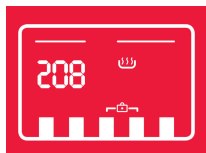

Zaprojektowany, by na bieżąco informować Cię o przebiegu prania. W ten sposób możesz zawsze sprawdzić, ile czasu jeszcze pozostało do końca procesu.