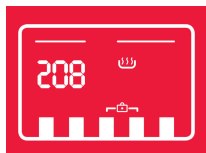

Zbyt wiele piany w pralce może uniemożliwić prawidłowe czyszczenie. System zapobiegający spienianiu gwarantuje, że piana nie będzie problemem.

Zaprojektowany, by na bieżąco informować Cię o przebiegu prania. W ten sposób możesz zawsze sprawdzić, ile czasu jeszcze pozostało do końca procesu.