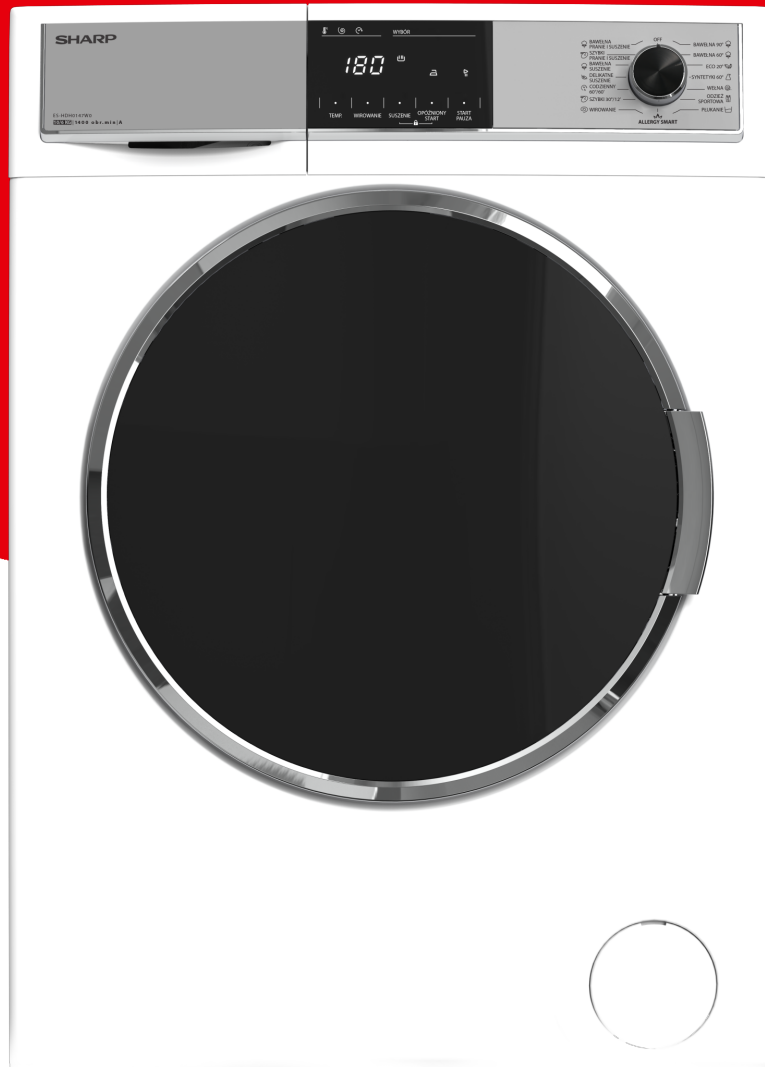

Washer Dryers

ES-HDH0147W0-PL

Najważniejsze

- 1400 rpm
- Timer opóźniający
- Czas najkrótszego prania 12 mins
- Maksymalna wydajność suszenia 6 kg
- Maksymalny wsad do prania 10 kg
- A
- ActiveJet
- Duże drzwi z szerokim otworem
- Dotykowy timer LED odliczający czas
- AllergySmart

SHARP
Be Original.