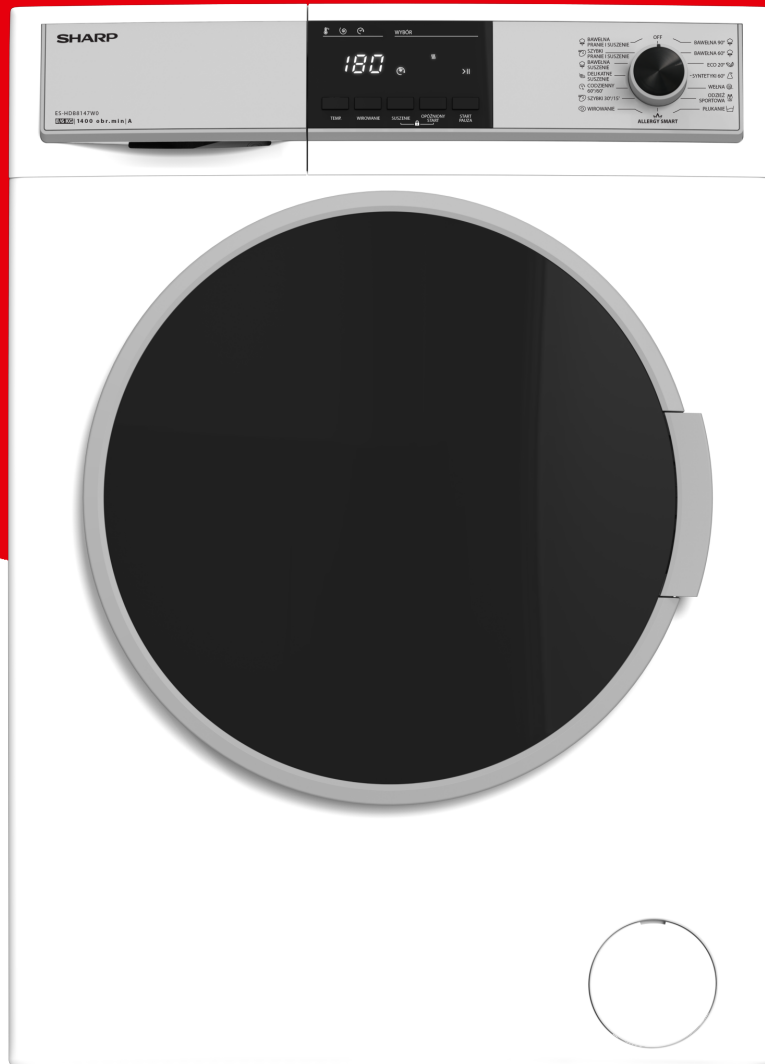

Washer Dryers

ES-HDB8147W0-PL

Najważniejsze

- 1400 rpm
- Timer opóźniający
- Czas najkrótszego prania 15 mins
- Maksymalna wydajność suszenia 6 kg
- Maksymalny wsad do prania 8 kg
- A
- Duże drzwi z szerokim otworem
- Timer LED odliczający czas
- AllergySmart

Zbyt wiele piany w pralce może uniemożliwić prawidłowe czyszczenie. System zapobiegający spienianiu gwarantuje, że piana nie będzie problemem.

Zaprojektowany, by na bieżąco informować Cię o przebiegu prania. W ten sposób możesz zawsze sprawdzić, ile czasu jeszcze pozostało do końca procesu.

Nierówno rozłożone pranie może spowodować uszkodzenie bębna. System wykrywania braku równowagi sprytnie ponownie rozkłada zawartość bębna, zapewniając jej równomierne i bezawaryjną pracę pralki.

Więcej funkcji