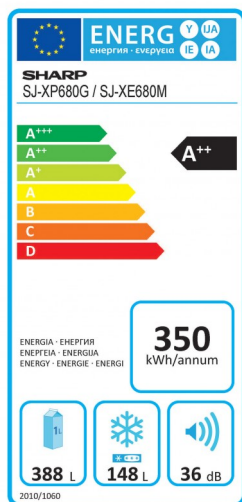

Kluczowe cechy

Kolor	Srebrny
Typ produktu	Zamrażarka na górze
Liczba drzwi	2
Szklane wykończenie drzwi	Tak
Frost free (No frost)	Tak
Roczne zużycie energii (kWh/rok)	350

Sprawność energetyczna	A++
Czas wzrostu temperatury (godz.)	19
Wydajność mrożenia (kg/24 godziny)	7
Poziom emisji hałasu w powietrzu (dB(A) re1 pW)	36
Klasa klimatyczna	T

Funkcje Lodówki

Regulacja temperatury (elektroniczna/mechaniczna)	Tak/Nie
Oświetlenie wnętrza (Lodówki)	Tak
System chłodzenia	System Hybrid Cooling
System Plasmacluster Ion	Tak
Pochłaniacz zapachów (Honeycomb / Nano)	Pochłaniacz zapachów Nano + AG

Regulowane szklane półki	Tak
Przedział na warzywa i owoce (ok. 3°C)	Nie
Przedział o obniżonej temperaturze (-2°C ~ +3°C)	Tak
Szuflada na warzywa i owoce	2
Pojemniki na drzwiach	Tak