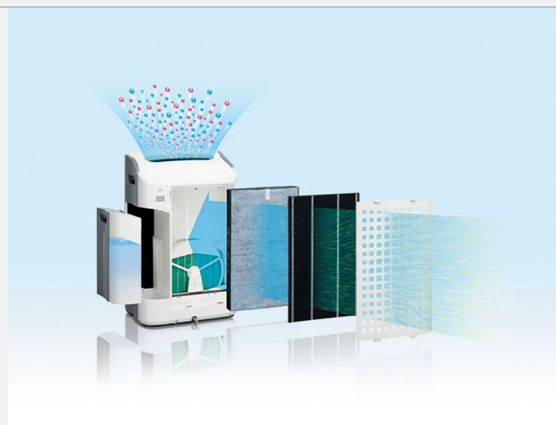

**FU-Y30EUW****Oczyszczacz powietrza z technologią Plasmacluster ion**

Oczyszczacz powietrza z wbudowanym wentylatorem i generatorem jonów Plasmacluster o wysokim stężeniu. Ten model jest zalecany do pomieszczeń o powierzchni ok. 21 metrów kwadratowych.

**Plasmacluster®****System Plasmacluster Ion**

Inteligentny system opatentowany przez firmę Sharp, który pomaga usuwać przykre zapachy, alergeny, bakterie, 99% wirusów a nawet roztocza unoszące się w powietrzu w całym pomieszczeniu. Dzięki temu Twój dom będzie pełen świeżego i czystego powietrza.

Czyste powietrze

Oczyszczacze Sharp emitują jony, które otaczają szkodliwe cząstki i dezaktywują je, czyniąc powietrze czystym i rześkim.

Kluczowe cechy

Zalecana powierzchnia pomieszczenia (bez nawilżania) w m ²	21
System z inwerterem	Nie
Kolor	Biały
System oczyszczania powietrza	Generator jonów Plasmacluster o dużej gęstości jonów i wentylator
Funkcja nawilżania	Nie
Maksymalny nadmuch powietrza przy wyłączonej funkcji nawilżania (m3/godz.)	180