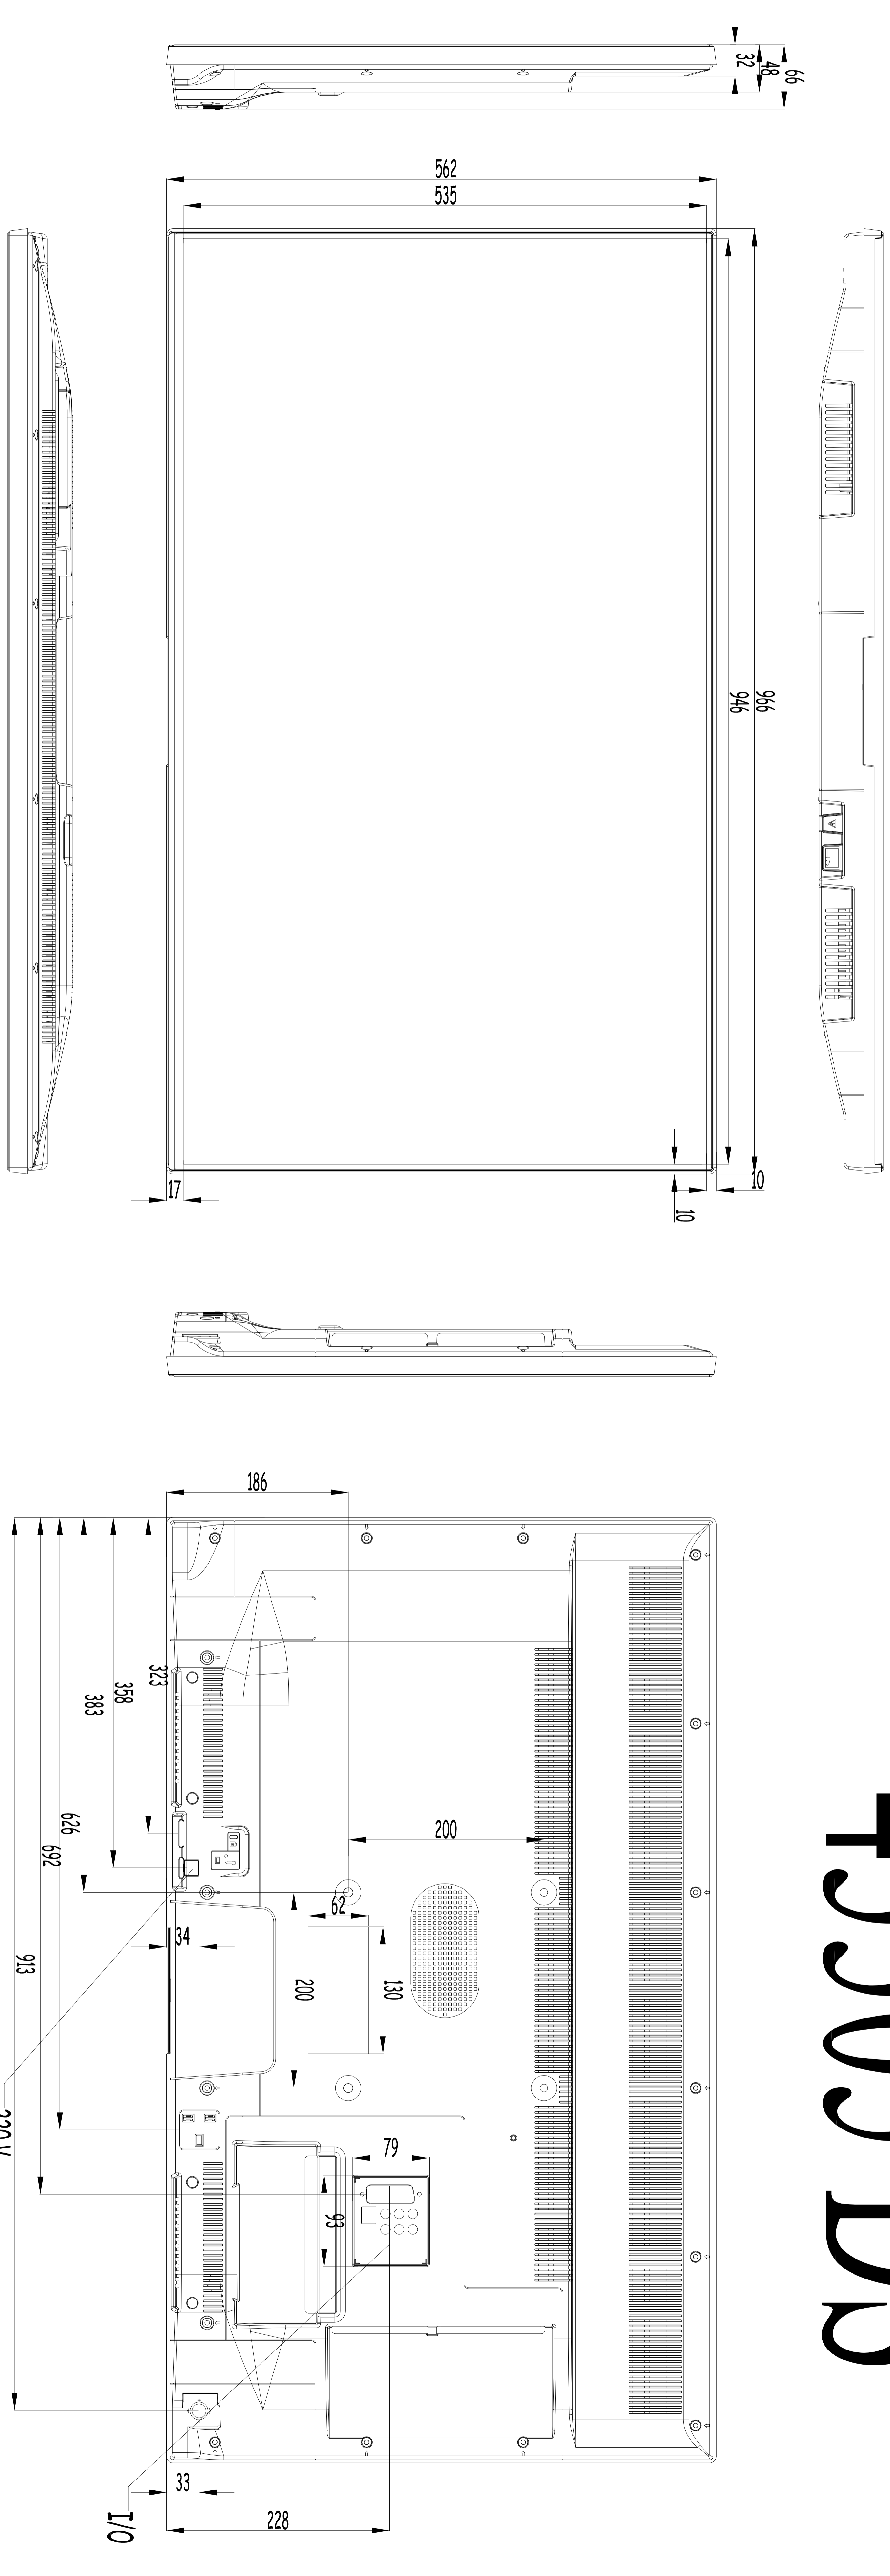

43305 DS

MODEL 43305 DS	TV DIMENSIONS (mm) TV ÖLÇÜLERİ		
	WIDTH GENİŞLİK mm	DEPTH DERİNLİK mm	HEIGHT YÜKSEKLİK mm
PRODUCT DIMENSIONS ÜRÜN ÖLÇÜLERİ	966	66	562
PRODUCT BOX KUTU ÖLÇÜLERİ	1085	135	775

ACTIVE CELL DIMENSIONS
AKTİF GÖRÜNTÜ ÖLÇÜLERİ

942

530

DIMENSIONS TOLERANCE +/- 1 mm
GENEL ÖLÇÜ TOLERANS +/- 1 mm