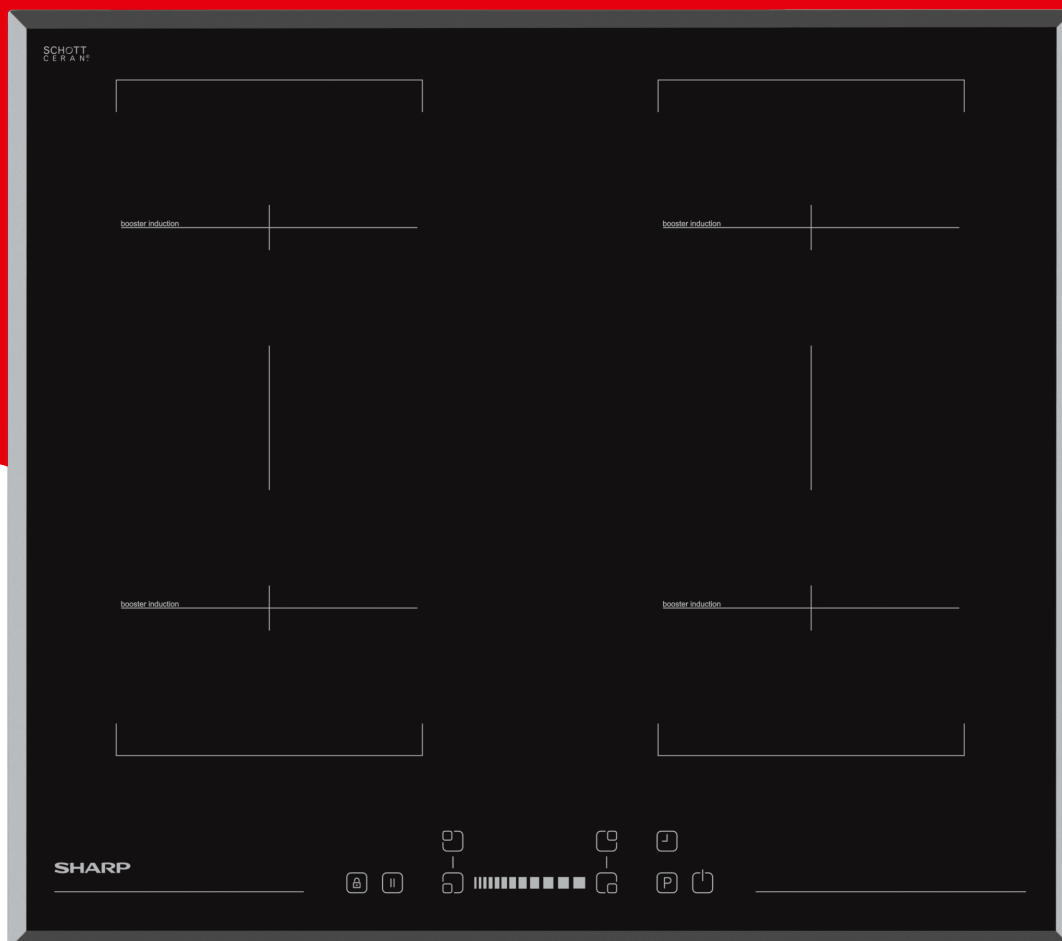

Hobs

KH-6I38CS00-EU

Pabrežia

- 4-Side Bevel
- SliderTouch Control, 4 Timers
- Hot Surface Indicator
- Stop & Go
- Key Lock
- AutoHeatControl
- Induction hob - 60cm
- 4 zones
- 4x16cm, 2xCookBridge
- 4 Boosters (max. 3600 W)

SHARP
Be Original.

Daugiau funkcijų

SHARP
Be Original.

Pagrindiniai bruožai

Spalva	Black
Konstrukcijos tipas	Built-in
Valdymo tipas	Slider
Viryklės tipas	Induction
Lanksti zona	2 x CookBridge
Valdymo vieta	Front
Rėmas	Ne
Kūgis	4-Side Bevel
Plotis (cm)	60
Virimo zonos (Nbr)	4
Zonos matmenys (mm) / galia (W) (padidinimo W)	4 x 160 mm / 1400 W (Boost 1800 W); 2 x CookBridge 354 x 160 mm / 2800 W (Boost 3600 W)
Bendra galia (kW)	7.4
Galios lygiai (Nbr)	9

Matmenys ir svoris

Brutto matmenys P x A x G (cm)	626 x 142 x 581
Grynasis svoris (kg)	11
Viryklės matmenys P x A x G (cm)	590 x 56 x 520
Išpjovos matmenys (P x A x G) (mm)	560 x 490

Bruto svoris (kg)	12
-------------------	----