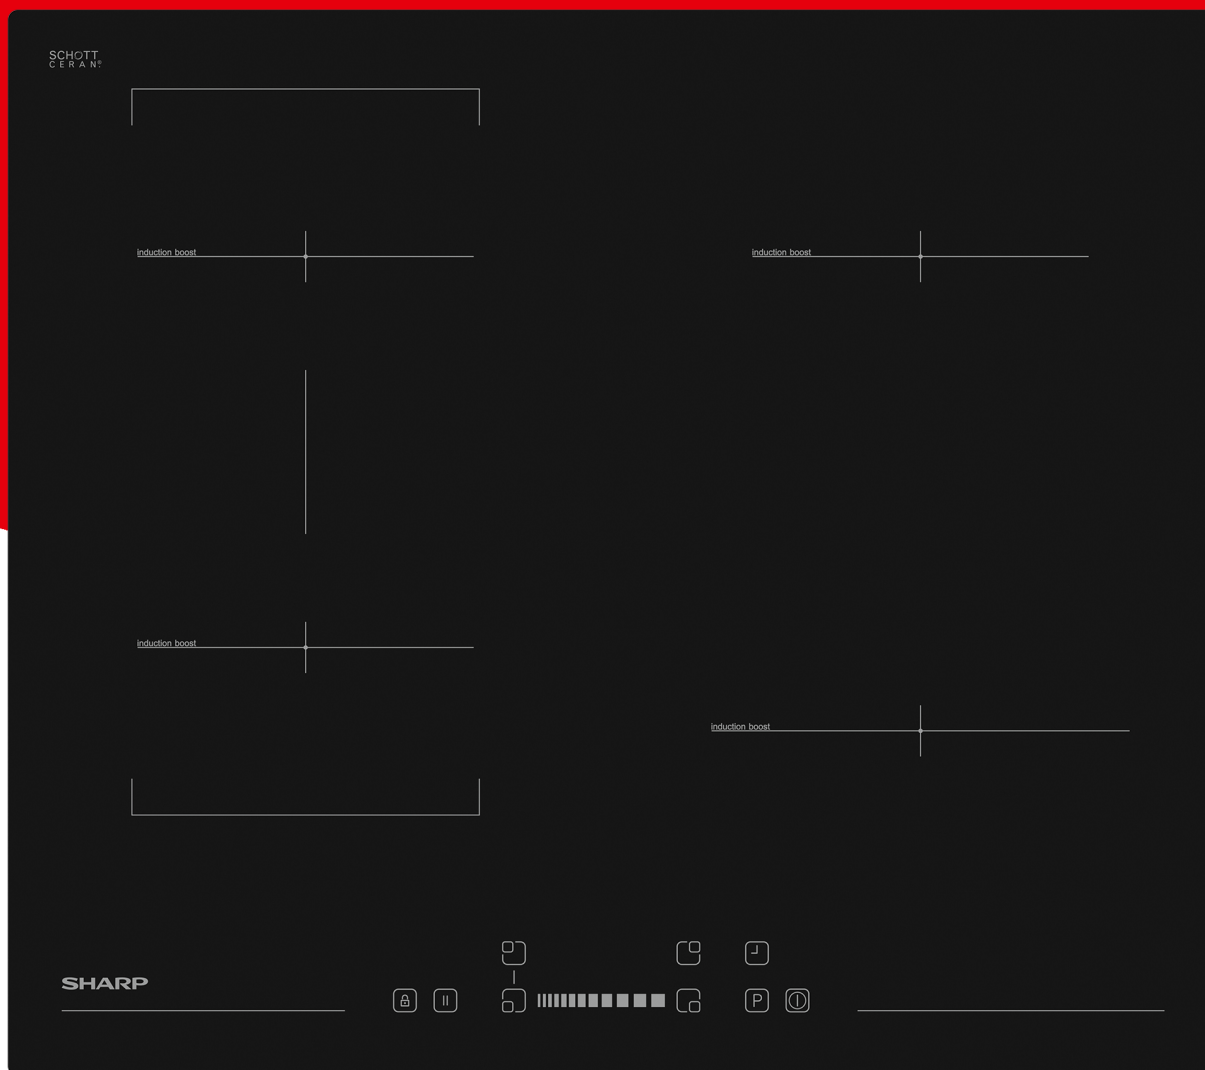

Hobs

KH-6I35NS00-EU

Pabrëžia

- SliderTouch Control, 4 Timers
- Hot Surface Indicator
- Stop & Go
- Key Lock
- AutoHeatControl
- Induction hob - 60 cm
- 4 zones
- 3x16cm, 1x21cm + CookBridge
- 4 Boosters (max. 3600 W)

SHARP
Be Original.

Daugiau funkcijų

SHARP
Be Original.

Pagrindiniai bruožai

Spalva	Black
Konstrukcijos tipas	Built-in
Valdymo tipas	Slider
Viryklės tipas	Induction
Lanksti zona	CookBridge
Valdymo vieta	Front
Rėmas	Ne
Kūgis	Ne
Plotis (cm)	60
Virimo zonos (Nbr)	4
Zonos matmenys (mm) / galia (W) (padidinimo W)	4 + 1
Bendra galia (kW)	7.4
Galios lygiai (Nbr)	9