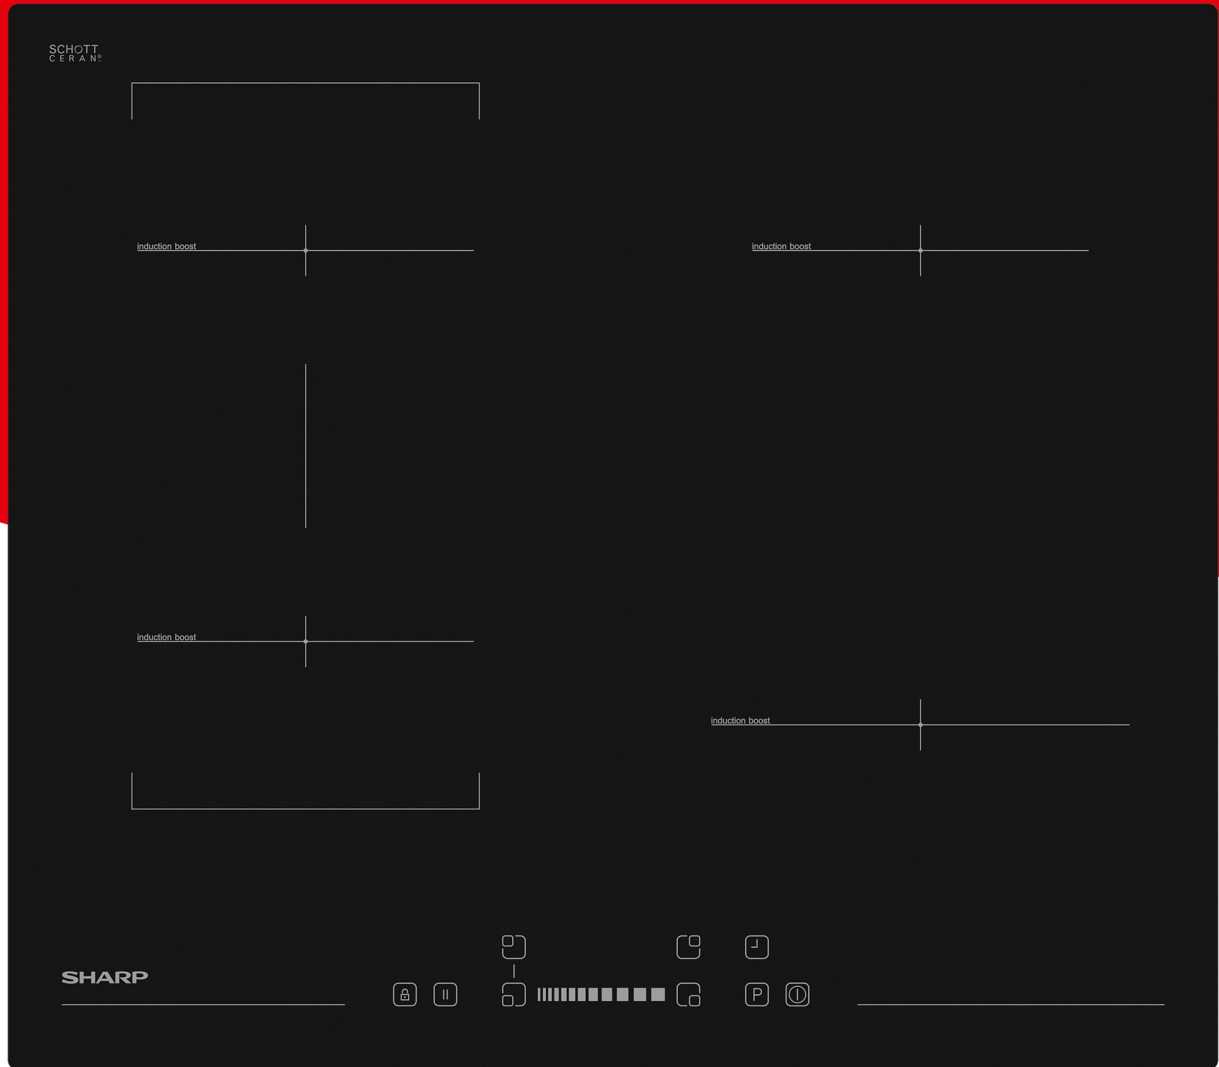

Hobs

KH-6I35NS00-EU

Pabrëžia

- SliderTouch Control, 4 Timers
- Hot Surface Indicator
- Stop & Go
- Key Lock
- AutoHeatControl
- Induction hob - 60 cm
- 4 zones
- 3x16cm, 1x21cm + CookBridge
- 4 Boosters (max. 3600 W)

SHARP
Be Original.

Daugiau funkcijų

SHARP
Be Original.

Pagrindiniai bruožai

Spalva	Black
Konstrukcijos tipas	Built-in
Valdymo tipas	Slider
Viryklės tipas	Induction
Lanksti zona	CookBridge
Valdymo vieta	Front
Rėmas	Ne
Kūgis	Ne
Plotis (cm)	60
Virimo zonos (Nbr)	4
Zonos matmenys (mm) / galia (W) (padidinimo W)	4 + 1
Bendra galia (kW)	7.4
Galios lygiai (Nbr)	9