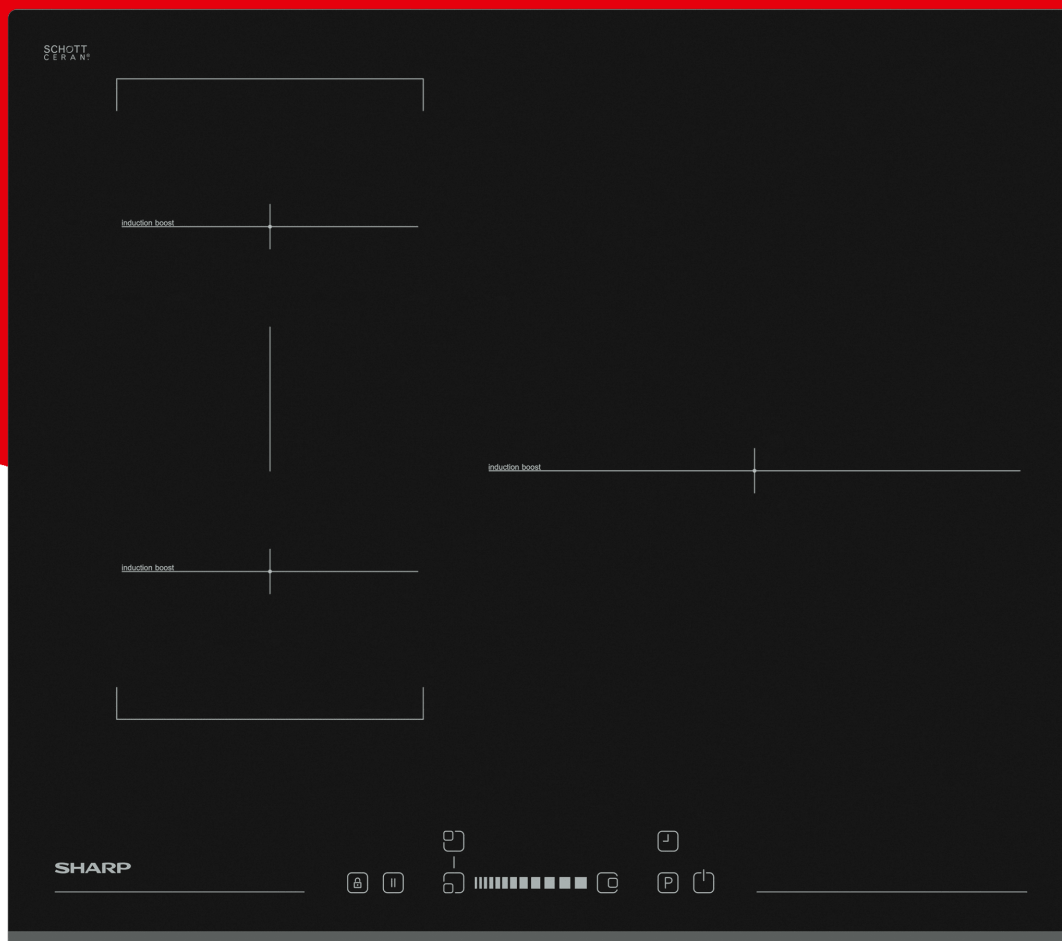

Hobs

KH-6I34BS00-EU

Pabrëžia

- SliderTouch Control, 3 Timers
- Hot Surface Indicator
- Stop & Go
- Key Lock
- AutoHeatControl
- Front Bevel
- Induction hob - 60 cm
- 3 zones
- 2x16cm, 1x29cm + CookBridge
- 3 Boosters (max. 3600 W)
- AutoHeatControl

SHARP
Be Original.

Daugiau funkcijų

SHARP
Be Original.

Pagrindiniai bruožai

Spalva	Black
Konstrukcijos tipas	Built-in
Valdymo tipas	Slider
Viryklės tipas	Induction
Lanksti zona	CookBridge
Valdymo vieta	Front
Rėmas	Ne
Kūgis	Front Bevel
Plotis (cm)	60
Virimo zonos (Nbr)	3
Zonos matmenys (mm) / galia (W) (padidinimo W)	2 x 160 mm / 1400 W (padidinimas 1800 W);
Bendra galia (kW)	7.2
Galios lygiai (Nbr)	9