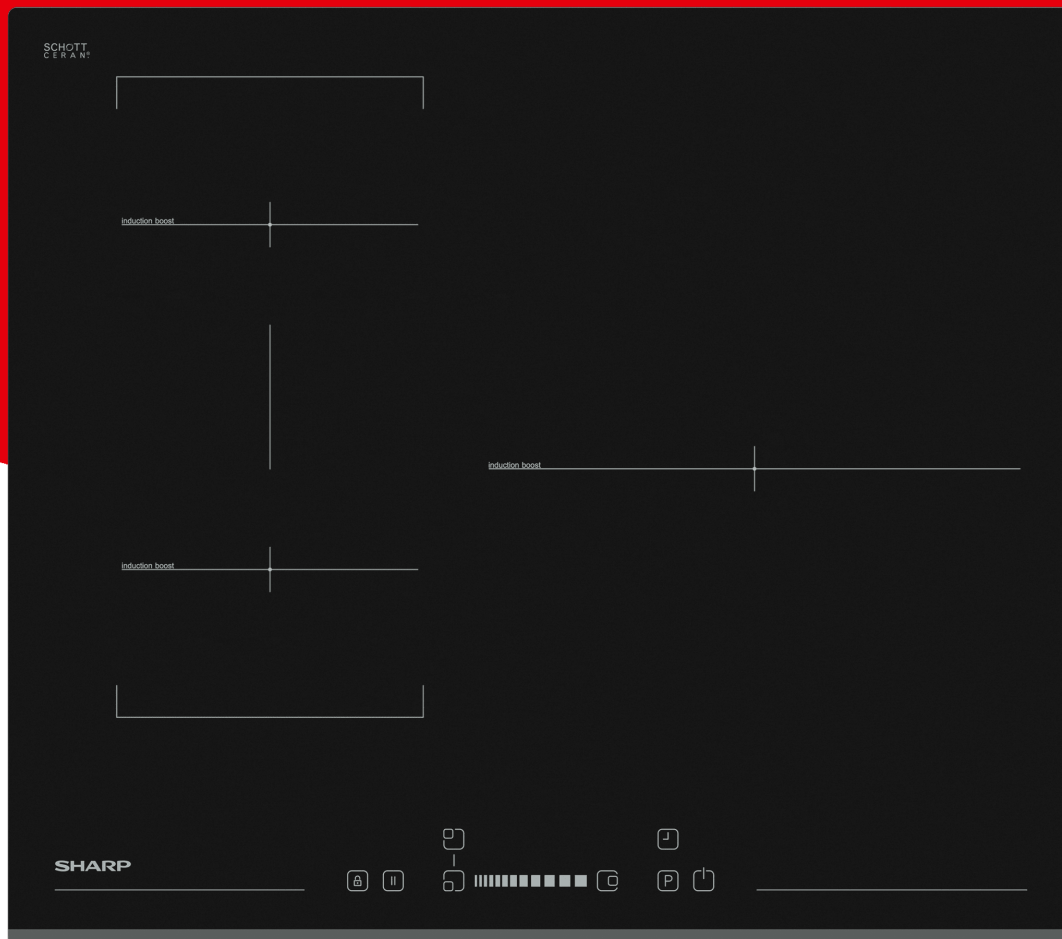

Hobs

KH-6I34BS00-EU

Pabrežia

- SliderTouch Control, 3 Timers
- Hot Surface Indicator
- Stop & Go
- Key Lock
- AutoHeatControl
- Front Bevel
- Induction hob - 60 cm
- 3 zones
- 2x16cm, 1x29cm + CookBridge
- 3 Boosters (max. 3600 W)
- AutoHeatControl

SHARP
Be Original.

Daugiau funkcijų

SHARP
Be Original.

Pagrindiniai bruožai

Spalva	Black
Konstrukcijos tipas	Built-in
Valdymo tipas	Slider
Viryklės tipas	Induction
Lanksti zona	CookBridge
Valdymo vieta	Front
Rėmas	Ne
Kūgis	Front Bevel
Plotis (cm)	60
Virimo zonos (Nbr)	3
Zonos matmenys (mm) / galia (W) (padidinimo W)	2 x 160 mm / 1400 W (padidinimas 1800 W);
Bendra galia (kW)	7.2
Galios lygiai (Nbr)	9