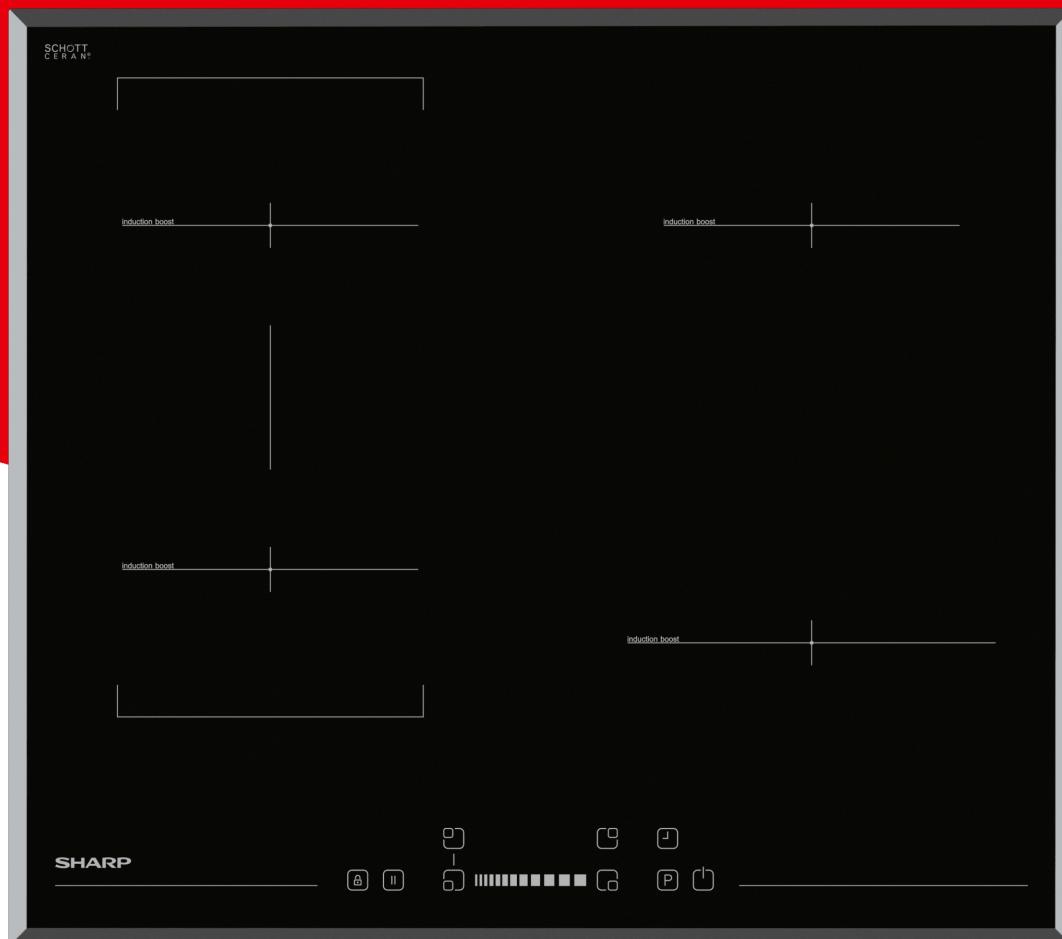

Hobs

KH-6I27CS00-EU

Pabrëžia

- SliderTouch Control, 4 Timers
- Hot Surface Indicator
- Stop & Go
- Key Lock
- AutoHeatControl
- 4-Side Bevel
- Induction hob - 60 cm
- 4 zones
- 3x16cm, 1x21cm + CookBridge
- 4 Boosters (max. 3600 W)

SHARP
Be Original.

Daugiau funkcijų

SHARP
Be Original.

Pagrindiniai bruožai

Spalva	Black
Konstrukcijos tipas	Built-in
Valdymo tipas	Slider
Viryklės tipas	Induction
Lanksti zona	CookBridge
Valdymo vieta	Front
Rėmas	Ne
Kūgis	4-Side Bevel
Plotis (cm)	60
Virimo zonos (Nbr)	4
Zonos matmenys (mm) / galia (W) (padidinimo W)	3 x 160 mm / 1400 W (padidinimas 1800 W);
Bendra galia (kW)	7.4
Galios lygiai (Nbr)	9

Matmenys ir svoris

Brutto matmenys P x A x G (cm)	626 x 142 x 581
Grynasis svoris (kg)	11
Viryklės matmenys P x A x G (cm)	590 x 56 x 520
Išpjovos matmenys (P x A x G) (mm)	560 x 490

Bruto svoris (kg)	12
-------------------	----