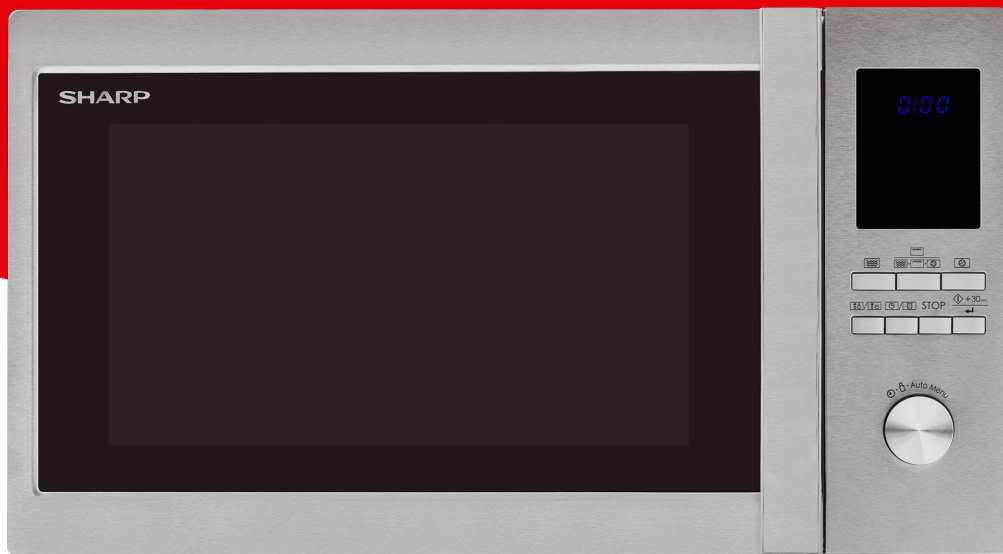

Home cooking

R982STWE

Punti salienti

- Elegant, perfect and flawless style delivered by stainless steel oven body. Numerous of automatic programs are easily accessible from simple to use control panel.
- Convection oven for versatile cooking & baking
- Large 34.5 cm turntable accommodates bigger plates
- 10 Auto Menu options to simplify cooking
- Plus 30 minute function
- 5 Power Levels
- 42L capacity
- Durable and easy clean stainless interior
- Handy 95 minute timer
- Child Lock Function
- Powerful 1000W microwave for fast cooking results

SHARP
Be Original.

Proteggi i tuoi bambini dall'uso accidentale del forno a microonde con il blocco bambini facile da impostare.

Per semplificare la vita ci sono programmi di menu automatici preinstallati per cucinare con il semplice tocco di un pulsante

Ottimo per la cottura di pasta al forno, arrosti e pollo. Perfetto anche per le torte.

Perché accontentarsi di una sola funzione quando questo apparecchio Sharp può usare le microonde, grigliare e cuocere come un forno convenzionale.

Dimensione / materiale della piatto girevole	345 mm / Glass
Capacità del forno	42
Materiale della cavità	Stainless Steel
Display	LED
Dimensioni del giradischi	31.5
Potenza in uscita MW	1000
Griglia	1300
Convezione	2700
Livelli di potenza MW	5
Interno del forno	Stainless steel
Appearance Product Color	Stainless Steel
Door Glass Color	Black
Door/Control Panel/Button	Silver
Controller Type	Dial & Tact
Display Color	Blue
Auto Cook Functions	sì
Auto Cook Programs	Soup/ Casserole, Fresh vegetables, Rice, Pasta, Fish Fillets With Sauce, Jam
Stage Cooking	2
Add Sec.(+30sec)	sì
Display languages	EN/D/E/F/NL