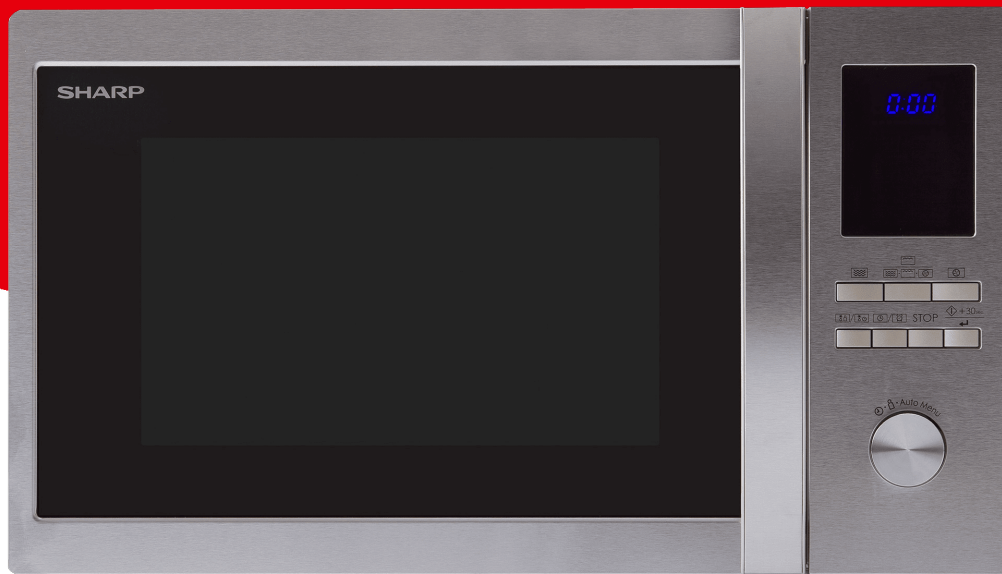

Home cooking

R922STWE

Punti salienti

- Powerful 1000W microwave
- Convection oven for versatile cooking & baking
- Large 31.5 cm turntable accommodates bigger plates
- 10 Auto Menu options to simplify cooking
- Plus 30 second function
- 5 Power Levels
- 32L capacity
- Durable and easy clean stainless interior
- Handy 95 minute timer
- Child Lock Function
- Powerful 1000W microwave

SHARP
Be Original.

Proteggi i tuoi bambini dall'uso accidentale del forno a microonde con il blocco bambini facile da impostare.

Per semplificare la vita ci sono programmi di menu automatici preinstallati per cucinare con il semplice tocco di un pulsante

Perché accontentarsi di una sola funzione quando questo apparecchio Sharp può usare le microonde, grigliare e cuocere come un forno convenzionale.

Il timer del microonde è facilmente programmabile e un segnale acustico ti avvisa quando il tempo è scaduto.

Capacità del forno	32
Materiale della cavità	Stainless Steel
Volume della cavità (L)	34
Display	LED
Dimensioni del giradischi	31.5
Potenza in uscita MW	1000
Griglia	1100
Convezione	2500
Livelli di potenza MW	5
Interno del forno	Stainless Steel
Appearance Product Color	Stainless Steel
Door Glass Color	Black
Door/Control Panel/Button	Silver
Controller Type	Dial & Tact
Display Color	Blue
Auto Cook Functions	sì
Auto Cook Programs	Pizza, Potato, Meat, Fish, Vegetables, Beverage, Pasta, Popcorn, Cake, Chicken
Stage Cooking	2
Add Sec.(+30sec)	sì
Display languages	-