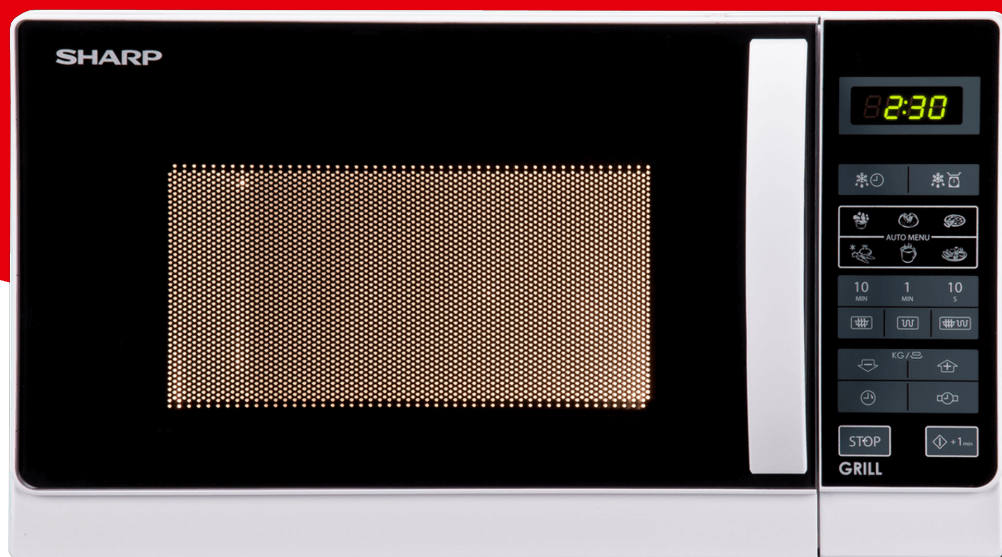

Home cooking

R642WW

Punti salienti

- Fast button controlled operations with 6 automatic cooking programs. Classic, laconic design.
- Easy to use touch control
- Easy to read LED display
- 8 Auto Menu options to simplify cooking
- Auto minute start for one-touch microwaving
- 5 Power Levels
- 20L Capacity
- Easy to clean painted interior
- Handy 99 minute timer
- Child Lock Function
- 800W microwave with 1000W grill

SHARP
Be Original.

Proteggi i tuoi bambini dall'uso accidentale del forno a microonde con il blocco bambini facile da impostare.

Per semplificare la vita ci sono programmi di menu automatici preinstallati per cucinare con il semplice tocco di un pulsante

Un forno di medie dimensioni perfetto per le cucine più piccole.

Dai potenza al microonde con un semplice tocco grazie a questa impostazione.

Il timer del microonde è facilmente programmabile e un segnale acustico ti avvisa quando il tempo è scaduto.

Dimensione / materiale della piatto girevole	255 mm / Glass
Capacità del forno	20
Materiale della cavità	Painted
Display	LED
Dimensioni del giradischi	25.5
Potenza in uscita MW	800
Griglia	1000
Convezione	-
Livelli di potenza MW	11
Interno del forno	Gray
Appearance Product Color	White
Door Glass Color	Black
Door/Control Panel/Button	White
Controller Type	Membrane
Display Color	Neon Green
Auto Cook Functions	si
Auto Cook Programs	Popcorn, Jacket Potato, Chilled Pizza, Frozen Vegetables, Beverage, Dinner Plate
Stage Cooking	2
Add Min.(+1min)	si
Timer (max. mins & secs)	99:99