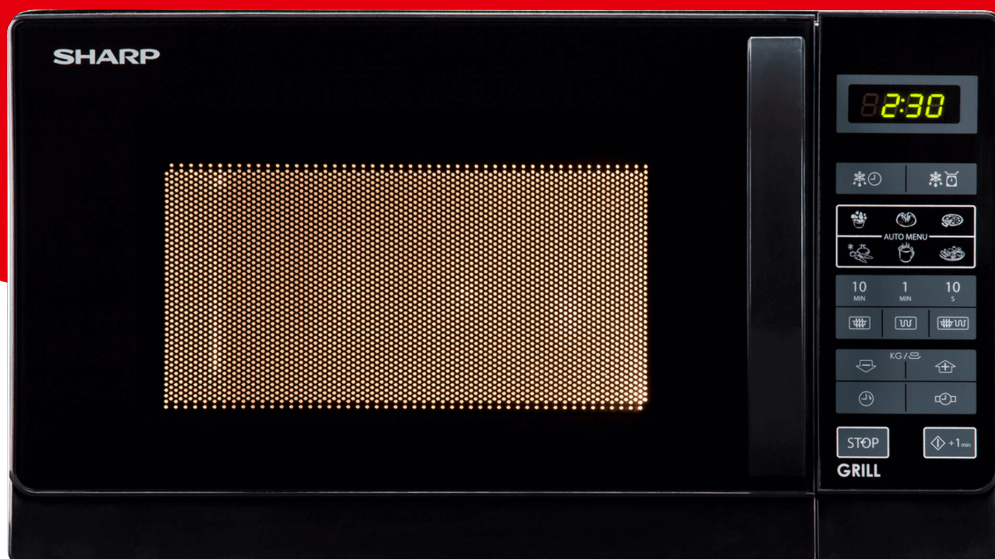

Home cooking

R642BKW

Punti salienti

- Fast button controlled operations with 6 automatic cooking programs. Classic, laconic design.
- Easy to use touch control
- Easy to read LED display
- 8 Auto Menu options to simplify cooking
- Auto minute start for one-touch microwaving
- 5 Power Levels
- 20L Capacity
- Easy to clean painted interior
- Handy 99 minute timer
- Child Lock Function
- 800W microwave with 1000W grill

SHARP
Be Original.

20L

Ideale per riscaldare e cucinare piatti semplici e veloci

Per semplificare la vita ci sono programmi di menu automatici preinstallati per cucinare con il semplice tocco di un pulsante

Dai potenza al microonde con un semplice tocco grazie a questa impostazione.

Il timer del microonde è facilmente programmabile e un segnale acustico ti avvisa quando il tempo è scaduto.

Più potente è il microonde, più velocemente cuoce il cibo.

Dimensione / materiale della piatto girevole	255 mm / Glass
Capacità del forno	20
Materiale della cavità	Painted
Display	LED
Dimensioni del giradischi	25.5
Potenza in uscita MW	800
Griglia	1000
Convezione	-
Livelli di potenza MW	11
Interno del forno	Gray
Appearance Product Color	Black
Door Glass Color	Black
Door/Control Panel/Button	Black
Controller Type	Membrane
Display Color	Neon Green
Auto Cook Functions	si
Auto Cook Programs	Popcorn, Jacket Potato, Chilled Pizza, Frozen Vegetables, Beverage, Dinner Plate
Stage Cooking	2
Add Min.(+1min)	si
Timer (max. mins & secs)	99:99