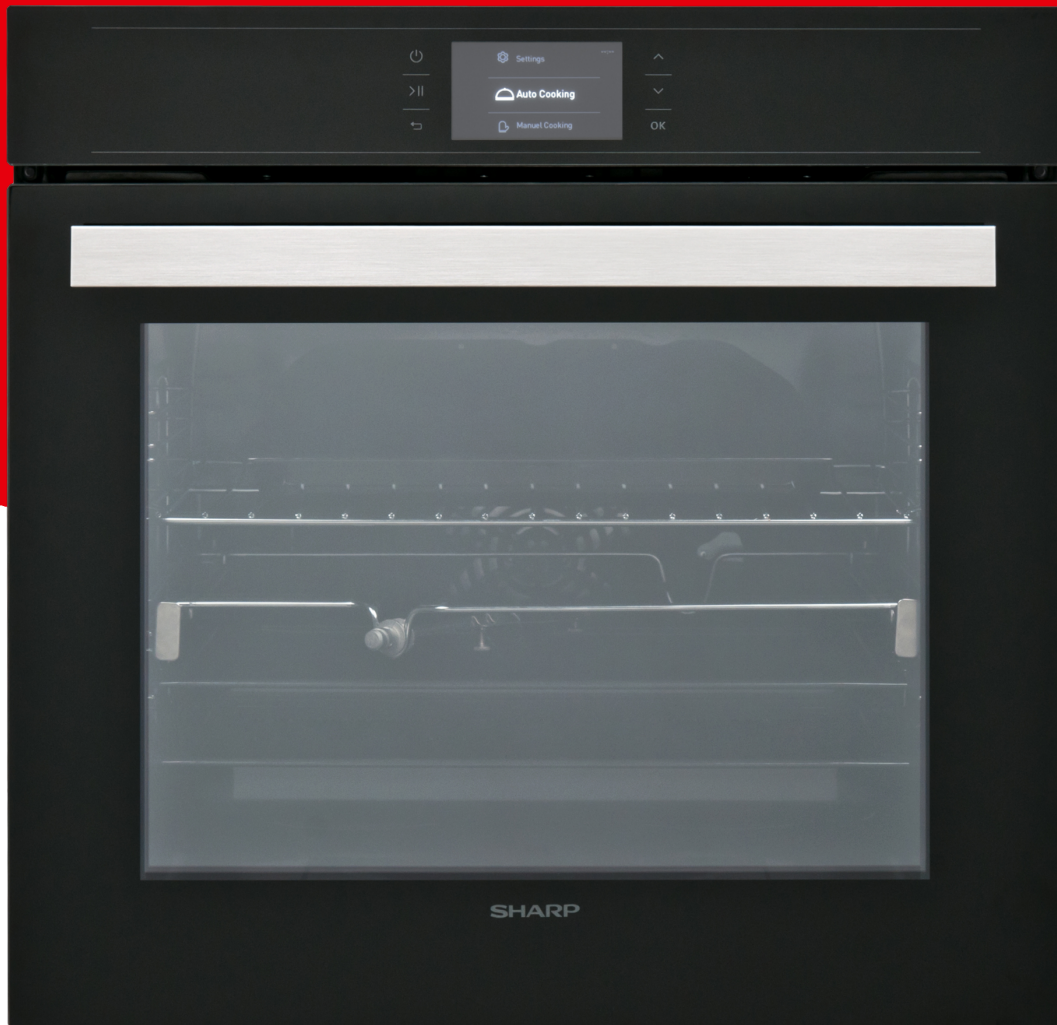

Ovens

KA-70T50BHH-EU

Fénypontok

- Catalytic & multifunction oven - 78lt, black
- Electronic Control - Monochrome LCD
- 10 functions + 50 autocooking programs
- Wire racks + Full telescopic rails
- Removable inner glass
- RoastPro Turnspit
- Energy Class: A
- SoftClosingDoor + DoorSwitch
- 3 trays (1 shallow, 1 deep, 1 small)

SHARP
Be Original.

Tisztítás egyszerűen. A beépített katalitikus felület oxidálja az ételmaradványokat, így egyszerűen tisztára törölheti.

Hivatásos séfek közreműködésével 50 beépített programot alakítottunk ki, hogy megalkossuk a tökéletes sütit. Azért dolgozunk, hogy az Ön életét megkönnyítsük: csak nyomjon meg egy gombot, a többit a sütő elvégzi, beállítja az időt, a hőmérsékletet és a sütő funkciót.

A VapClean funkció a sütő belsejében keletkezett szennyeződések gőz segítségével fellazítja, jelentősen megkönnyítve ezzel a tisztítást.

Lehetővé teszi a nehéz tepsik biztonságos és könnyű kivételét a forró sütőből.

A sütő ajtó finoman és csendesen záródik, köszönhetően a speciális zsanérnak.

További
funkciók

SHARP
Be Original.

Főbb jellemzők

Szín	Black
Garancia (év)	2 years parts and labour
Sütő belső anyaga	Grey enamel + Catalytic back panel
Tisztítás típusa	Catalytic
fűtés típusa	Multifunction
Üregtérfogat (L)	78
Építési típus	Built-in
Szélesség (cm)	60
Energiahatékonysági osztály	A
Vezérlés típusa	Electronic
Színes LCD	Nem
Sütőnyitás	Drop-down door
Ajtó típusa (üvegajtók száma)	Full 3 glass oven door
Levehető belső üvegajtó	Igen
Rack típus	Wire rack
Polcszintek száma	5
Fogantyú	Inox
Időzítő típusa	Többajtós
Légfüggöny	Igen