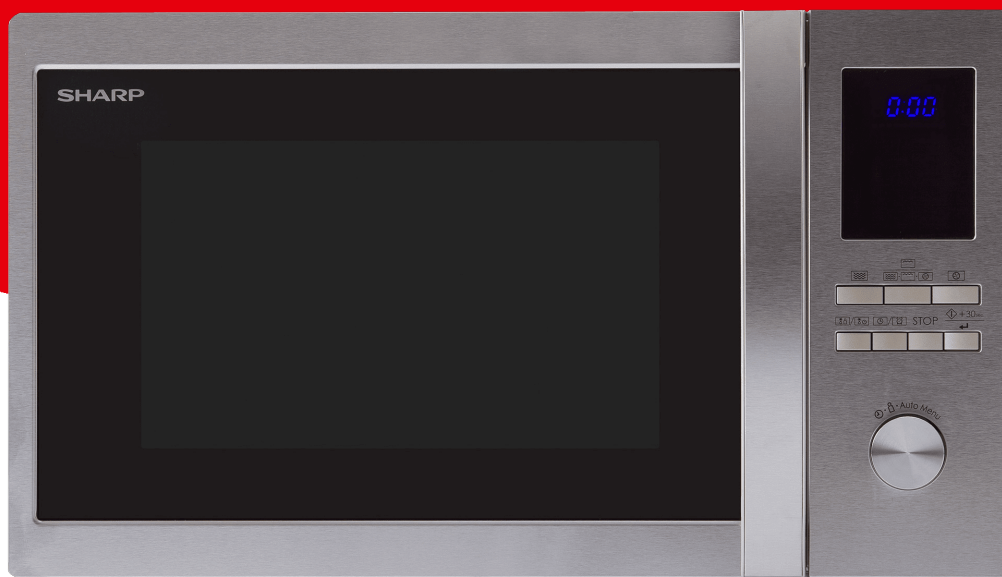

Home cooking

R922STWE

Fénypontok

- Erőteljes 1000W teljesítményű sütő
- Légkeveréses sütő a sokoldalú főzéshez és sütéshez
- Nagyméretű 31,5cm-es forgótányér
- 10 automata ételkészítési beállítás
- Plusz 30mp gomb - időhosszabbítás egy gombnyomásra
- 5 teljesítmény-fokozat
- 32 literes űrtartalom
- Strapabíró és könnyen tisztítható rozsdamentes felépítés
- Praktikus 95 perces időzítő
- Gyermekzár funkció

SHARP
Be Original.

Óvja gyermekeit a véletlenszerű mikrohullámú sütő használatától a könnyen beállítható Gyerekzár funkcióval.

Miért érnénk be csak egy funkcióval, amikor ez a Sharp készülék képes mikrohullámú sütésre, grillezésre, és a hagyományos tűzhelyhez hasonlóan sütésre.

Mikrohullámú sütője előre be van programozva, így az étel könnyen kiolvasztható az étel súlyának megadásával. Alternatív megoldásként manuálisan is kiválaszthatja a kiolvasztási időt.

SHARP
Be Original.

Sütő kapacitása	32
Belső anyag	Stainless Steel
Üregtérfogat (L)	34
Kijelző	LED
Forgótányér mérete	31.5
Kimeneti teljesítmény mikrohullámú	1000
Grill	1100
Konvekció	2500
Teljesítményszintek Mikrohullámú	5
Sütő belseje	Stainless Steel
Appearance Product Color	Stainless Steel
Door Glass Color	Black
Door/Control Panel/Button	Silver
Controller Type	Dial & Tact
Display Color	Blue
Auto Cook Functions	Igen
Auto Cook Programs	Pizza, Potato, Meat, Fish, Vegetables, Beverage, Pasta, Popcorn, Cake, Chicken
Stage Cooking	2
Add Sec.(+30sec)	Igen
Display languages	-