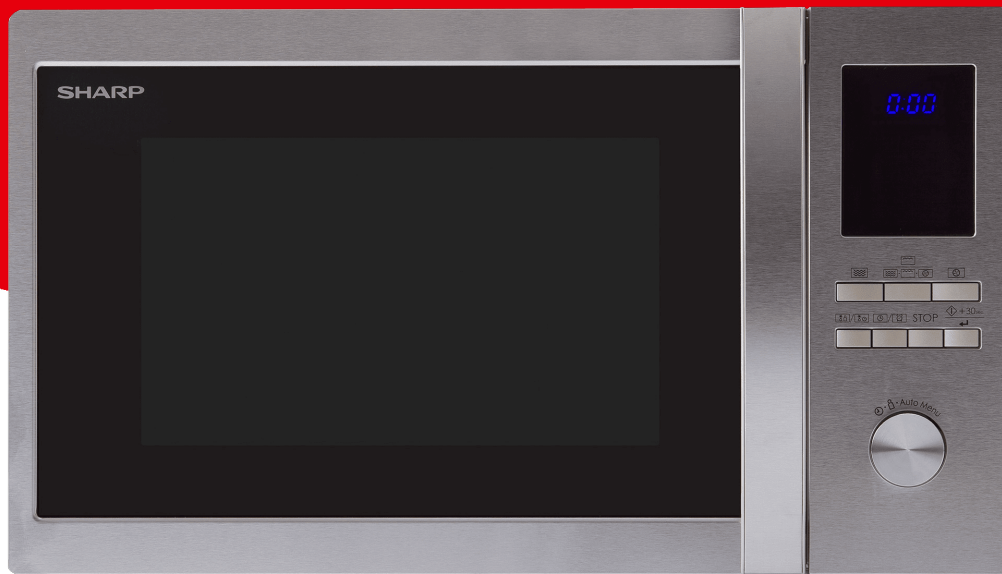

Home cooking

R922STWE

Fénypontok

- Erőteljes 1000W teljesítményű sütő
- Légkeveréses sütő a sokoldalú főzéshez és sütéshez
- Nagyméretű 31,5cm-es forgótányér
- 10 automata ételkészítési beállítás
- Plusz 30mp gomb - időhosszabbítás egy gombnyomásra
- 5 teljesítmény-fokozat
- 32 literes űrtartalom
- Strapabíró és könnyen tisztítható rozsdamentes felépítés
- Praktikus 95 perces időzítő
- Gyermekzár funkció

SHARP
Be Original.