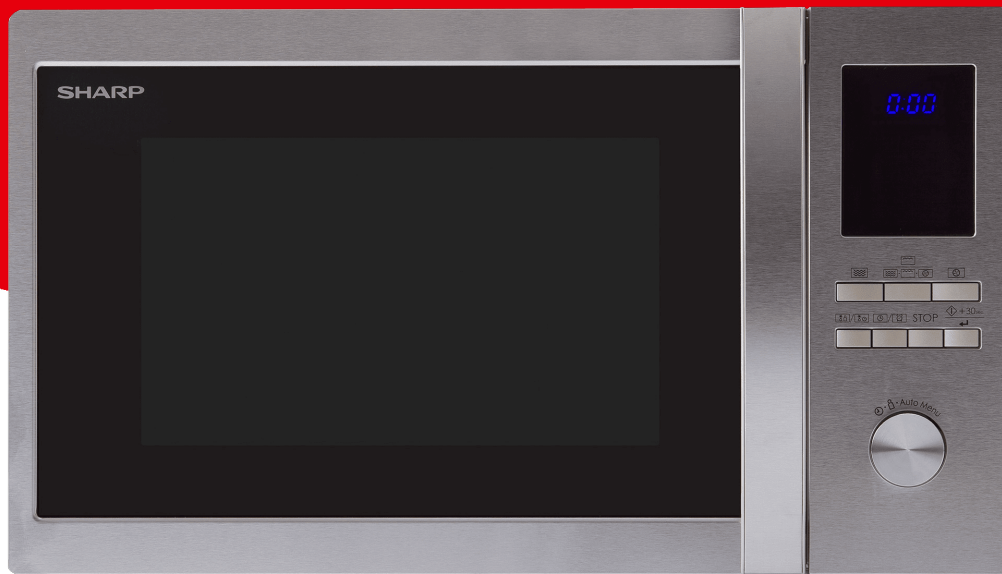

Home cooking

R922STWE

Fénypontok

- Erőteljes 1000W teljesítményű sütő
- Légkeveréses sütő a sokoldalú főzéshez és sütéshez
- Nagyméretű 31,5cm-es forgótányér
- 10 automata ételkészítési beállítás
- Plusz 30mp gomb - időhosszabbítás egy gombnyomásra
- 5 teljesítmény-fokozat
- 32 literes űrtartalom
- Strapabíró és könnyen tisztítható rozsdamentes felépítés
- Praktikus 95 perces időzítő
- Gyermekzár funkció

SHARP
Be Original.

Óvja gyermekeit a véletlenszerű mikrohullámú sütő használatától a könnyen beállítható Gyerekzár funkcióval.

Miért érnénk be csak egy funkcióval, amikor ez a Sharp készülék képes mikrohullámú sütésre, grillezésre, és a hagyományos tűzhelyhez hasonlóan sütésre.

Mikrohullámú sütője előre be van programozva, így az étel könnyen kiolvasztható az étel súlyának megadásával. Alternatív megoldásként manuálisan is kiválaszthatja a kiolvasztási időt.

SHARP
Be Original.

Sütő kapacitása	32
Belső anyag	Stainless Steel
Üregtérfogat (L)	34
Kijelző	LED
Forgótányér mérete	31.5
Kimeneti teljesítmény mikrohullámú	1000
Grill	1100
Konvekció	2500
Teljesítményszintek Mikrohullámú	5
Sütő belseje	Stainless Steel
Appearance Product Color	Stainless Steel
Door Glass Color	Black
Door/Control Panel/Button	Silver
Controller Type	Dial & Tact
Display Color	Blue
Auto Cook Functions	Igen
Auto Cook Programs	Pizza, Potato, Meat, Fish, Vegetables, Beverage, Pasta, Popcorn, Cake, Chicken
Stage Cooking	2
Add Sec.(+30sec)	Igen
Display languages	-