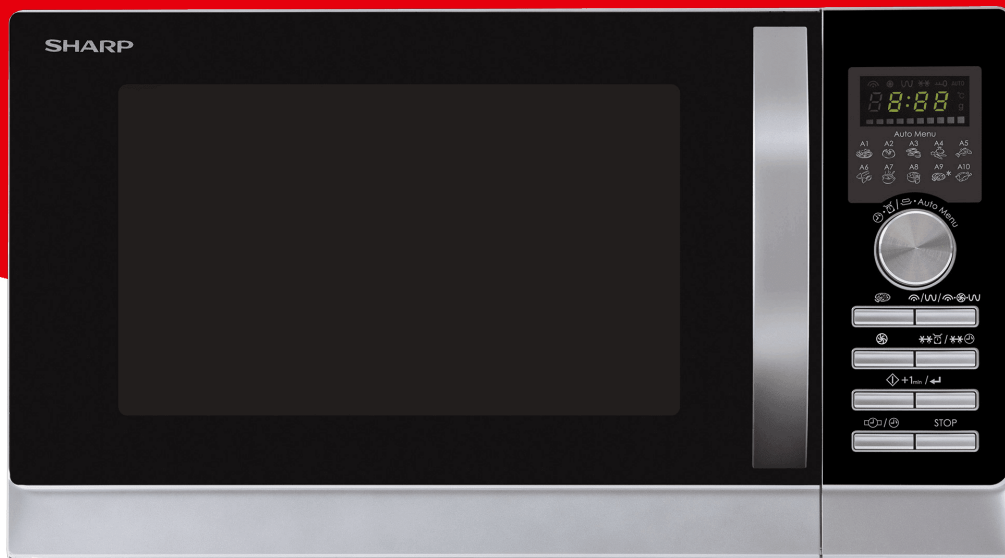

Home cooking

R843INW

Fénypontok

- 900W teljesítményű sütő a gyors újramelegítéshez
- Légkeveréses sütő a sokoldalú főzéshez és sütéshez
- 25 literes űrtartalom
- Könnyel olvasható LED-kijelző
- Szenzoros tekerőgombos vezérlés

SHARP
Be Original.

Óvja gyermekeit a véletlenszerű mikrohullámú sütő használatától a könnyen beállítható Gyerekzár funkcióval.

Miért érnénk be csak egy funkcióval, amikor ez a Sharp készülék képes mikrohullámú sütésre, grillezésre, és a hagyományos tűzhelyhez hasonlóan sütésre.

További
funkciók

SHARP
Be Original.

Főbb jellemzők

Programok száma	10
Mikrohullámú használat	Domestic
Automatikus programok (Süti)	Igen
Óra	Igen
Automatikus programok főzése és kiolvasztás	10
Főzés beállítás (több-kevesebb)	Nem
Dupla grill működtetés (kvarc + infravörös)	Igen
Kettős konvekció + MW	Igen
Konvekciós hőmérséklet	140-230
Dual Quartz ill. Infravörös rács + MW	Igen
Energiatakarékos mód	Igen
Fun-Menu ill. falatozás automatikus programok	-
Információs gomb	Nem
Nyelv gomb	Nem
Perc plusz / + 30s	Yes/No
Mikrohullámúsütő szsíne	Silver
Sütő belső anyaga	Stainless Steel
Automata Pizza program	Igen
Előmelegítés funkció	Nem

Forgótányér mérete / anyaga	Mikrohullámú sütő grillel
Sütő kapacitása	25
Belső anyag	Stainless Steel
Üregtérfogat (L)	25
Kijelző	LED
Forgótányér mérete	31.5
Kimeneti teljesítmény mikrohullámú	900
Grill	1100
Konvekció	2500
Teljesítményszintek Mikrohullámú	5
Sütő belseje	Stainless Steel
Appearance Product Color	Silver
Door Glass Color	Black
Door/Control Panel/Button	Silver
Controller Type	Dial & Tact
Display Color	Neon Green
Auto Cook Functions	Igen
Auto Cook Programs	Reheat, Potato, Meat, Vegetables, Fish, Pasta, Soup, Cake, Pizza, Chicken
Stage Cooking	2
Add Min.(+1min)	Igen