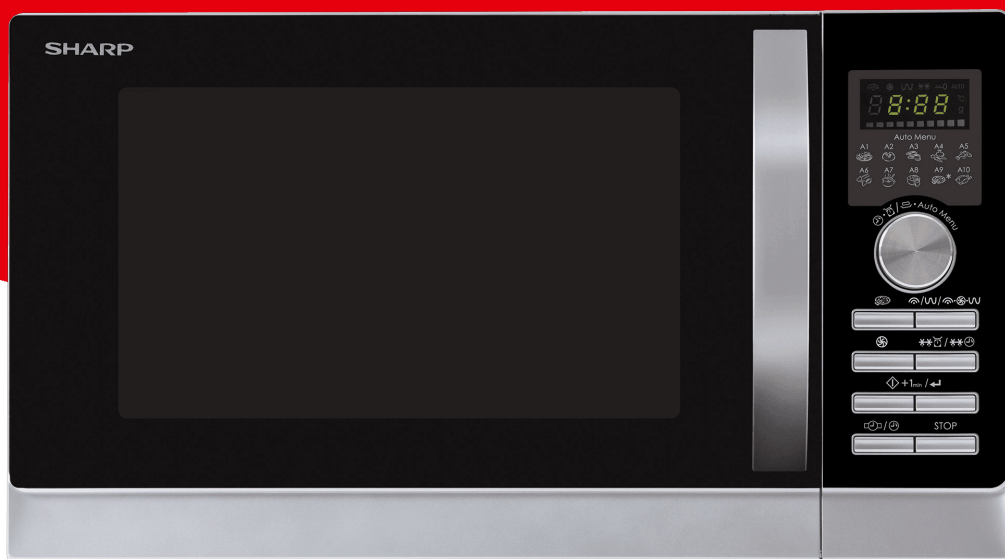

Home cooking

R843INW

Fénypontok

- 900W teljesítményű sütő a gyors újramelegítéshez
- Légkeveréses sütő a sokoldalú főzéshez és sütéshez
- 25 literes űrtartalom
- Könnyel olvasható LED-kijelző
- Szenzoros tekerőgombos vezérlés

SHARP
Be Original.

Óvja gyermekeit a véletlenszerű mikrohullámú sütő használatától a könnyen beállítható Gyerekzár funkcióval.

Miért érnénk be csak egy funkcióval, amikor ez a Sharp készülék képes mikrohullámú sütésre, grillezésre, és a hagyományos tűzhelyhez hasonlóan sütésre.

További
funkciók

SHARP
Be Original.

Főbb jellemzők

Programok száma	10
Mikrohullámú használat	Domestic
Automatikus programok (Süti)	Igen
Óra	Igen
Automatikus programok főzése és kiolvasztás	10
Főzés beállítás (több-kevesebb)	Nem
Dupla grill működtetés (kvarc + infravörös)	Igen
Kettős konvekció + MW	Igen
Konvekciós hőmérséklet	140-230
Dual Quartz ill. Infravörös rács + MW	Igen
Energiatakarékos mód	Igen
Fun-Menu ill. falatozás automatikus programok	-
Információs gomb	Nem
Nyelv gomb	Nem
Perc plusz / + 30s	Yes/No
Mikrohullámúsütő szsíne	Silver
Sütő belső anyaga	Stainless Steel
Automata Pizza program	Igen
Előmelegítés funkció	Nem

SHARP
Be Original.

Timer (max. mins & secs)	95:00
Más funkciók	
Gyerekzár	Igen
Ajtónyitás	Pull Out
Automata Pizza program	Igen
Automatikus programok (Süti)	Igen
Automatikus programok főzése és kiolvasztás	10
Előmelegítés funkció	Nem
Óra	Igen
Időzítő (max. Bemenet percben és másodpercben)	3.958333333333333
Energiatakarékos mód	Igen
Perc plusz / + 30s	Yes/No
Door Open Light	ON
Time Defrost	Igen
Weight Defrost	Igen
Quick Defrost	Igen
Clock Function	Igen
Special Key	Express Pizza
Case Colour	Silver