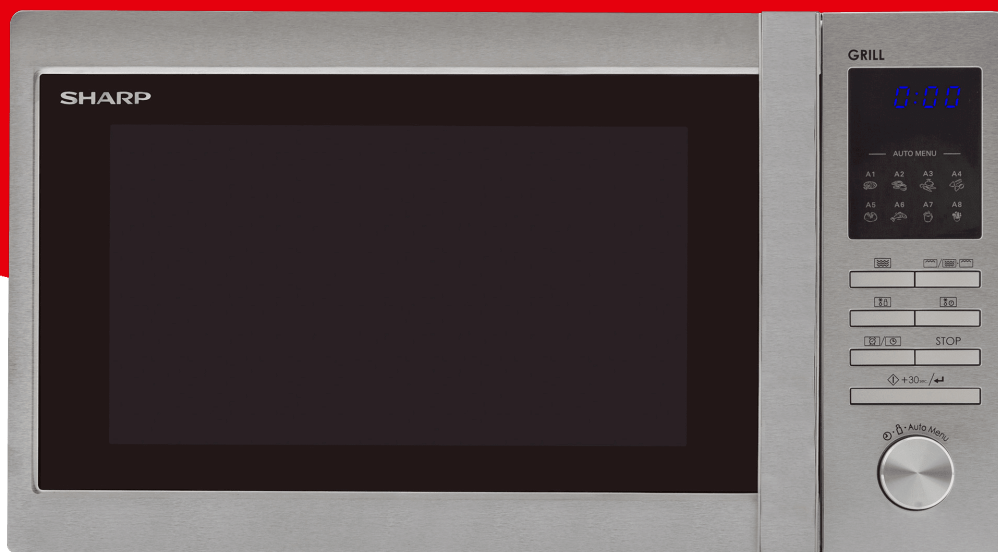

Home cooking

R722STWE

Fénypontok

- Elegant, perfect and flawless style delivered by stainless steel oven body. Numerous of automatic programs are easily accessible from simple to use control panel.
- Easy to use touch control
- Easy to read LED display
- 8 Auto Menu options to simplify cooking
- Auto minute start for one-touch microwaving
- 5 Power Levels
- 25L Capacity
- Easy to clean painted interior
- Handy 99 minute timer
- Child Lock Function
- 900W microwave with 1000W grill

SHARP
Be Original.

Óvja gyermekeit a véletlenszerű mikrohullámú sütő használatától a könnyen beállítható Gyerekzár funkcióval.

További
funkciók

SHARP
Be Original.

Főbb jellemzők

Programok száma	8
Mikrohullámú használat	Domestic
Automatikus programok (Süti)	Nem
Óra	Igen
Automatikus programok főzése és kiolvasztás	8
Főzés beállítás (több-kevesebb)	Nem
Dupla grill működtetés (kvarc + infravörös)	Nem
Kettős konvekció + MW	Nem
Konvekciós hőmérséklet	-
Dual Quartz ill. Infravörös rács + MW	Igen
Energiatakarékos mód	Igen
Fun-Menu ill. falatozás automatikus programok	-
Információs gomb	Nem
Nyelv gomb	Nem
Perc plusz / + 30s	No / Yes
Mikrohullámúsütő szsine	Stainless steel
Sütő belső anyaga	Grey paint
Automata Pizza program	Igen
Előmelegítés funkció	Nem

Forgótányér mérete / anyaga	315 mm / Glass
Sütő kapacitása	25
Belső anyag	Painted
Üregtér fogat (L)	25
Kijelző	LED
Forgótányér mérete	31.5
Kimeneti teljesítmény mikrohullámú	900
Grill	1000
Konvekció	-
Teljesítményszintek Mikrohullámú	5
Sütő belseje	Gray
Appearance Product Color	Stainless Steel
Door Glass Color	Black
Door/Control Panel/Button	Silver
Controller Type	Dial & Tact
Display Color	Blue
Auto Cook Functions	Igen
Auto Cook Programs	Chilled Pizza, Meat, Vegetables, Pasta, Potato, Fish, Beverage, Popcorn
Stage Cooking	2
Add Sec.(+30sec)	Igen