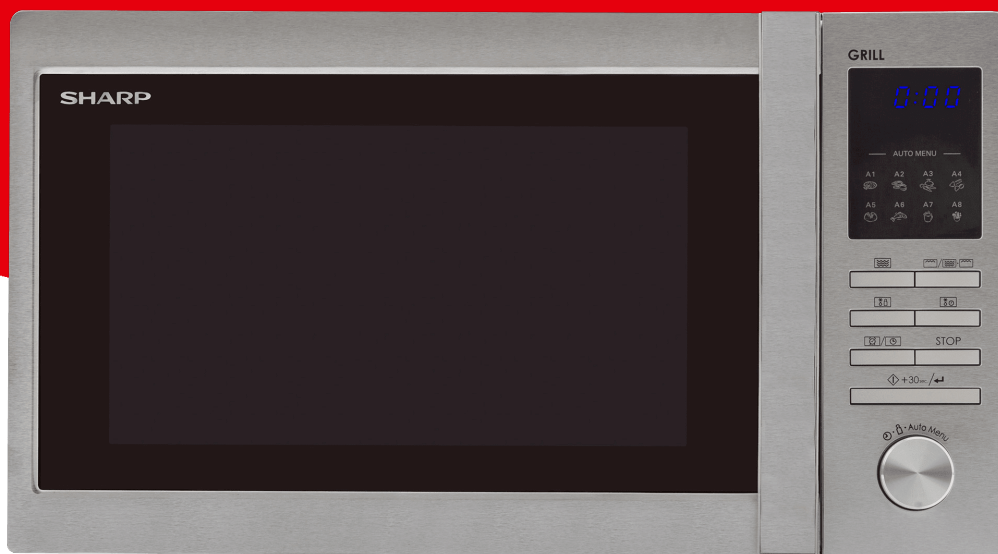

Home cooking

R722STWE

Fénypontok

- Elegant, perfect and flawless style delivered by stainless steel oven body. Numerous of automatic programs are easily accessible from simple to use control panel.
- Easy to use touch control
- Easy to read LED display
- 8 Auto Menu options to simplify cooking
- Auto minute start for one-touch microwaving
- 5 Power Levels
- 25L Capacity
- Easy to clean painted interior
- Handy 99 minute timer
- Child Lock Function
- 900W microwave with 1000W grill

SHARP
Be Original.

Óvja gyermekeit a véletlenszerű mikrohullámú sütő használatától a könnyen beállítható Gyerekzár funkcióval.

További
funkciók

SHARP
Be Original.

Főbb jellemzők

Programok száma	8
Mikrohullámú használat	Domestic
Automatikus programok (Süti)	Nem
Óra	Igen
Automatikus programok főzése és kiolvasztás	8
Főzés beállítás (több-kevesebb)	Nem
Dupla grill működtetés (kvarc + infravörös)	Nem
Kettős konvekció + MW	Nem
Konvekciós hőmérséklet	-
Dual Quartz ill. Infravörös rács + MW	Igen
Energiatakarékos mód	Igen
Fun-Menu ill. falatozás automatikus programok	-
Információs gomb	Nem
Nyelv gomb	Nem
Perc plusz / + 30s	No / Yes
Mikrohullámúsütő szsine	Stainless steel
Sütő belső anyaga	Grey paint
Automata Pizza program	Igen
Előmelegítés funkció	Nem

Forgótányér mérete / anyaga	315 mm / Glass
Sütő kapacitása	25
Belső anyag	Painted
Üregtér fogat (L)	25
Kijelző	LED
Forgótányér mérete	31.5
Kimeneti teljesítmény mikrohullámú	900
Grill	1000
Konvekció	-
Teljesítményszintek Mikrohullámú	5
Sütő belseje	Gray
Appearance Product Color	Stainless Steel
Door Glass Color	Black
Door/Control Panel/Button	Silver
Controller Type	Dial & Tact
Display Color	Blue
Auto Cook Functions	Igen
Auto Cook Programs	Chilled Pizza, Meat, Vegetables, Pasta, Potato, Fish, Beverage, Popcorn
Stage Cooking	2
Add Sec.(+30sec)	Igen