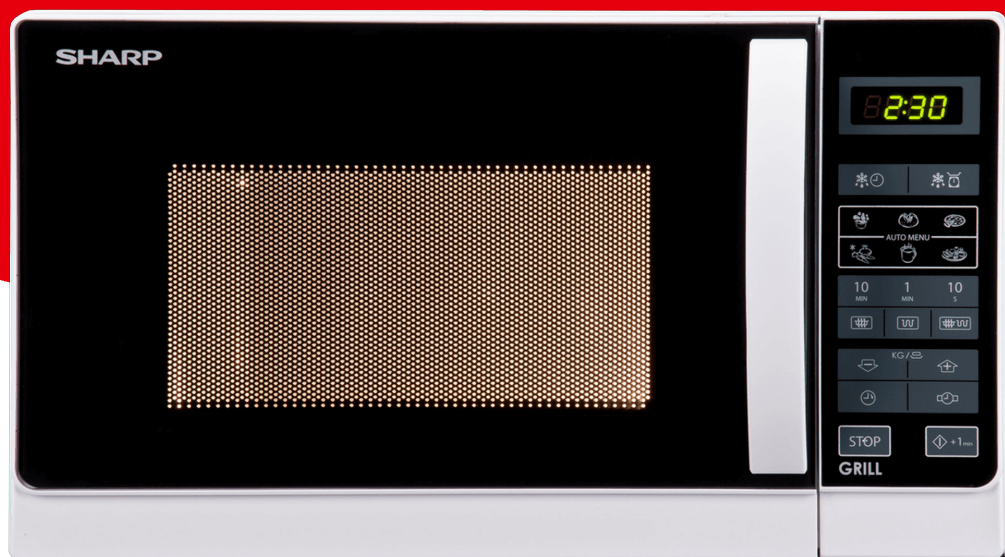

Home cooking

R642WW

Fénypontok

- Fast button controlled operations with 6 automatic cooking programs. Classic, laconic design.
- Easy to use touch control
- Easy to read LED display
- 8 Auto Menu options to simplify cooking
- Auto minute start for one-touch microwaving
- 5 Power Levels
- 20L Capacity
- Easy to clean painted interior
- Handy 99 minute timer
- Child Lock Function
- 800W microwave with 1000W grill

SHARP
Be Original.

Óvja gyermekeit a véletlenszerű mikrohullámú sütő használatától a könnyen beállítható Gyerekzár funkcióval.

További
funkciók

SHARP
Be Original.

Főbb jellemzők

Programok száma	6	Forgótányér mérete / anyaga	255 mm / Glass
Mikrohullámú használat	Domestic	Sütő kapacitása	20
Automatikus programok (Süti)	Nem	Belső anyag	Painted
Óra	Igen	Kijelző	LED
Automatikus programok főzése és kiolvasztás	8	Forgótányér mérete	25.5
Főzés beállítás (több-kevesebb)	Nem	Kimeneti teljesítmény mikrohullámú	800
Dupla grill működtetés (kvarc + infravörös)	Nem	Grill	1000
Kettős konvekció + MW	Nem	Konvekció	-
Konvekciós hőmérséklet	-	Teljesítményszintek Mikrohullámú	11
Dual Quartz ill. Infravörös rács + MW	Nem	Sütő belseje	Gray
Energiatakarékos mód	Nem	Appearance Product Color	White
Fun-Menu ill. falatozás automatikus programok	-	Door Glass Color	Black
Információs gomb	Nem	Door/Control Panel/Button	White
Nyelv gomb	Nem	Controller Type	Membrane
Perc plusz / + 30s	Yes / No	Display Color	Neon Green
Mikrohullámúsütő szsíne	White	Auto Cook Functions	Igen
Sütő belső anyaga	Grey paint	Auto Cook Programs	Popcorn, Jacket Potato, Chilled Pizza, Frozen Vegetables, Beverage, Dinner Plate
Automata Pizza program	Nem	Stage Cooking	2
Előmelegítés funkció	Nem	Add Min.(+1min)	Igen
		Timer (max. mins & secs)	99:99