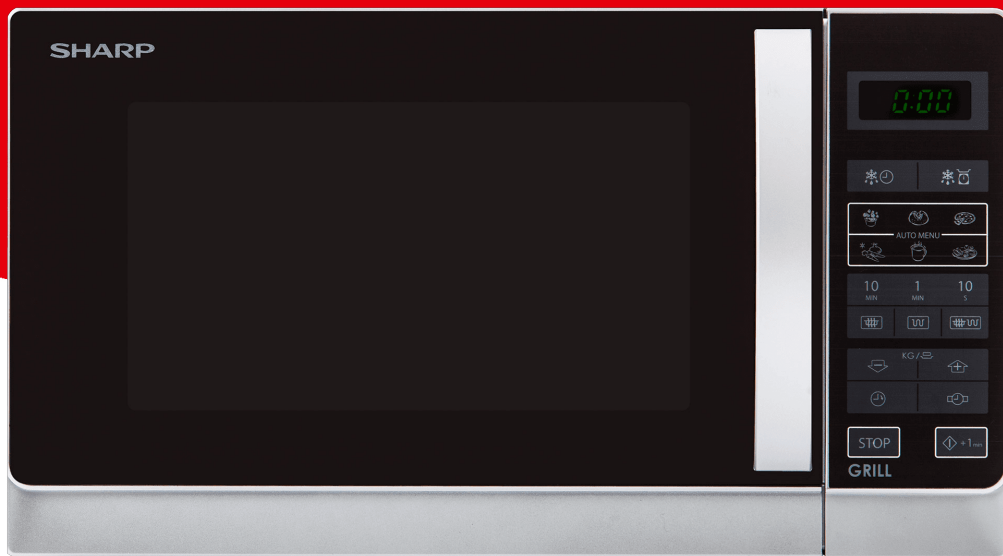

## Fénypontok

- Fast button controlled operations with 6 automatic cooking programs. Classic, laconic design.
- Easy to use touch control
- Easy to read LED display
- 8 Auto Menu options to simplify cooking
- Auto minute start for one-touch microwaving
- 5 Power Levels
- 20L Capacity
- Easy to clean painted interior
- Handy 99 minute timer
- Child Lock Function
- 800W microwave with 1000W grill

**SHARP**  
Be Original.

Óvja gyermekeit a véletlenszerű mikrohullámú sütő használatától a könnyen beállítható Gyerekzár funkcióval.

20L

Mikrohullámú sütője előre be van programozva, így az étel könnyen kiolvasztható az étel súlyának megadásával. Alternatív megoldásként manuálisan is kiválaszthatja a kiolvasztási időt.