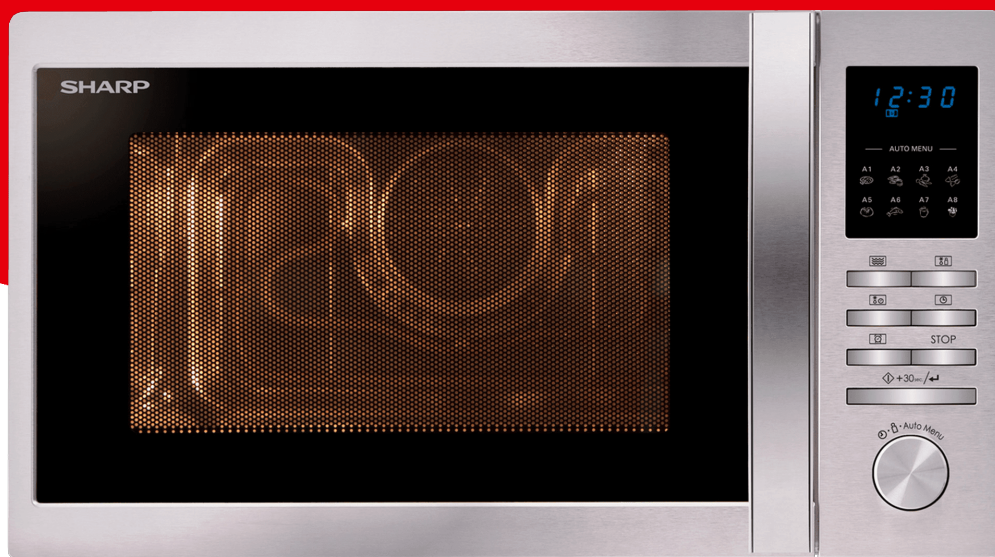

Home cooking

R322STWE

Fénypontok

- 900W teljesítményű sütő a gyors újramelegítéshez
- Könnyen kezelhető érintőgombos vezérlés
- Könnyen olvasható LED-kijelző
- 8 automata ételkészítési beállítás
- Melegítés egy gombnyomásra - automata gyorsindító
- 5 teljesítmény-fokozat
- 25 literes űrtartalom
- Könnyen tisztítható festett belső tér
- Praktikus 99 perces időzítő
- Gyermekzár funkció

SHARP
Be Original.

Óvja gyermekeit a véletlenszerű mikrohullámú sütő használatától a könnyen beállítható Gyerekzár funkcióval.

Mikrohullámú sütője előre be van programozva, így az étel könnyen kiolvasztható az étel súlyának megadásával. Alternatív megoldásként manuálisan is kiválaszthatja a kiolvasztási időt.

SHARP
Be Original.

Főbb jellemzők

Elérhető programok száma	8
Mikrohullámú használat	Domestic
Automatikus programok (Süti)	Nem
Óra	Igen
Automatikus programok főzése és kiolvasztás	8
Főzés beállítás (több-kevesebb)	Nem
Dupla grill működtetés (kvarc + infravörös)	Nem
Kettős konvekció + MW	Nem
Konvekciós hőmérséklet	-
Dual Quartz ill. Infravörös rács + MW	Nem
Energiatakarékos mód	Igen
Fun-Menu ill. falatozás automatikus programok	-
Információs gomb	Nem
Nyelv gomb	Nem
Perc plusz / + 30s	No / Yes
Mikrohullámúsütő szsíne	Stainless steel
Sütő belső anyaga	Grey paint
Automata Pizza program	Igen
Előmelegítés funkció	Nem

Forgótányér mérete / anyaga	315 mm / Glass
Sütő kapacitása	25
Belső anyag	Painted
Üregtérfogat (L)	25
Forgótányér mérete	25.5
Kimeneti teljesítmény mikrohullámú	900
Grill	-
Konvekció	-
Teljesítményszintek Mikrohullámú	5
Sütő belseje	Gray
Appearance Product Color	Stainless Steel
Door Glass Color	Black
Door/Control Panel/Button	Silver
Controller Type	Dial & Tact
Display Color	Blue
Auto Cook Functions	Igen
Auto Cook Programs	Chilled Pizza, Meat, Vegetables, Pasta, Potato, Fish, Beverage, Popcorn
Stage Cooking	2
Add Sec.(+30sec)	Igen
Timer (max. mins & secs)	95:00