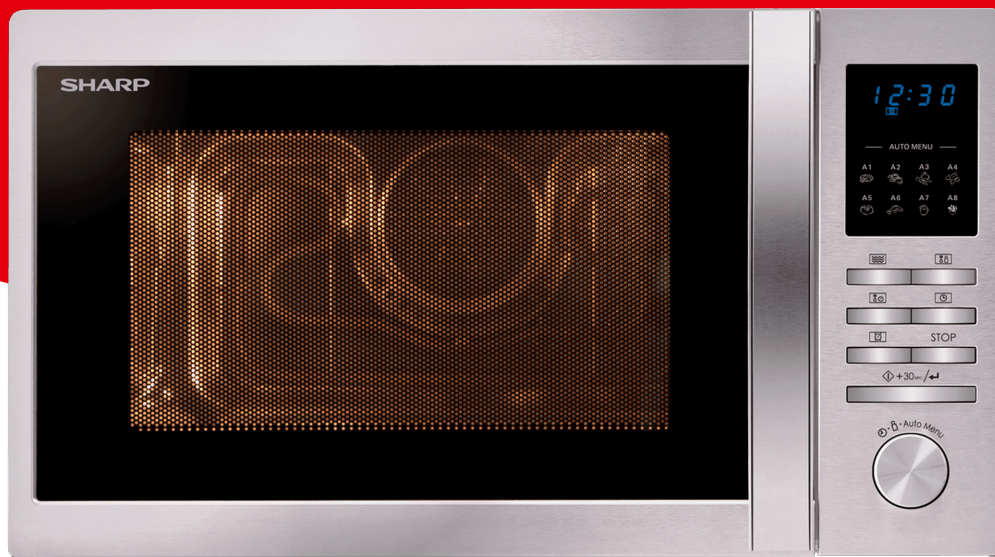

Home cooking

## Fénypontok

- 900W teljesítményű sütő a gyors újramelegítéshez
- Könnyen kezelhető érintőgombos vezérlés
- Könnyen olvasható LED-kijelző
- 8 automata ételkészítési beállítás
- Melegítés egy gombnyomásra - automata gyorsindító
- 5 teljesítmény-fokozat
- 25 literes űrtartalom
- Könnyen tisztítható festett belső tér
- Praktikus 99 perces időzítő
- Gyermekzár funkció

**SHARP**  
Be Original.

Óvja gyermekeit a véletlenszerű mikrohullámú sütő használatától a könnyen beállítható Gyerekzár funkcióval.

Mikrohullámú sütője előre be van programozva, így az étel könnyen kiolvasztható az étel súlyának megadásával. Alternatív megoldásként manuálisan is kiválaszthatja a kiolvasztási időt.