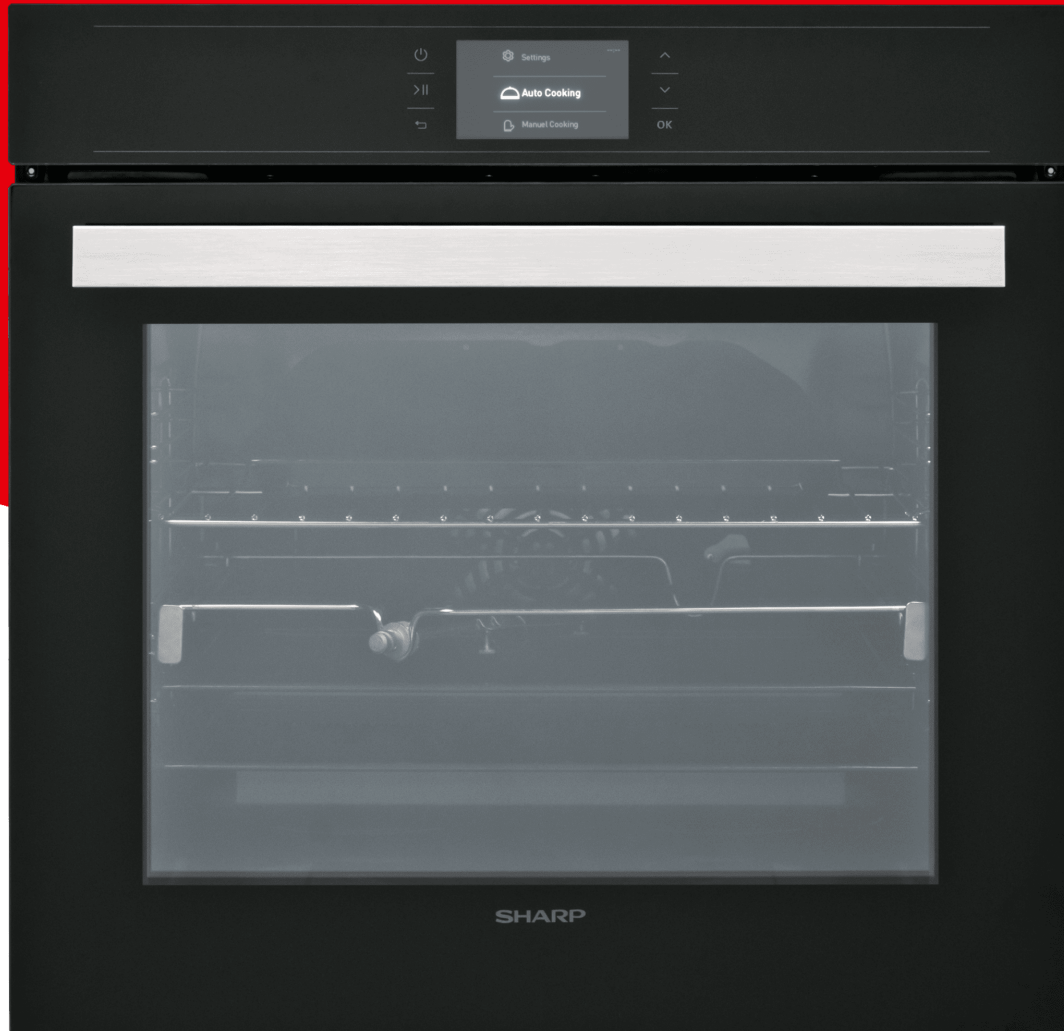

Ovens

KS-70T50BHH-EE

Fénypontok

- Catalytic & Hydrolytic Cleaning
- Family Size Cavity
- Monochrome TFT Timer + 50 AutoCooking Programs
- 10 Functions
- Wire rack+Full telescopic rails
- Vap Clean
- Removable Inner Glass
- SoftClosingDoor + DoorSwitch
- Energy class A

SHARP
Be Original.

Tisztítás egyszerűen. A beépített katalitikus felület oxidálja az ételmaradványokat, így egyszerűen tisztára törölheti.

Hivatásos séfek közreműködésével 50 beépített programot alakítottunk ki, hogy megalkossuk a tökéletes sütit. Azért dolgozunk, hogy az Ön életét megkönnyítsük: csak nyomjon meg egy gombot, a többit a sütő elvégzi, beállítja az időt, a hőmérsékletet és a sütő funkciót.

A VapClean funkció a sütő belsejében keletkezett szennyeződésekkel gőz segítségével fellazítja, jelentősen megkönnyítve ezzel a tisztítást.

Lehetővé teszi a nehéz tepsik biztonságos és könnyű kivételét a forró sütőből.

A sütő ajtó finoman és csendesen záródik, köszönhetően a speciális zsanérnak.

További
funkciók

SHARP
Be Original.

Főbb jellemzők

Szín	Black
Garancia (év)	2 years parts and labour
Sütő belső anyaga	Grey enamel + Catalytic back panel
Tisztítás típusa	Catalytic
fűtés típusa	Multifunction
Üregtérfogat (L)	78
Építési típus	Built-in
Szélesség (cm)	60
Energiahatékonysági osztály	A
Vezérlés típusa	Electronic
Színes LCD	Nem
Sütőnyitás	Drop-down door
Ajtó típusa (üvegajtók száma)	Full 3 glass oven door
Levehető belső üvegajtó	Igen
Rack típus	Wire rack
Polcszintek száma	5
Fogantyú	Inox
Időzítő típusa	Monochrome TFT Timer
Légfüggöny	Nem