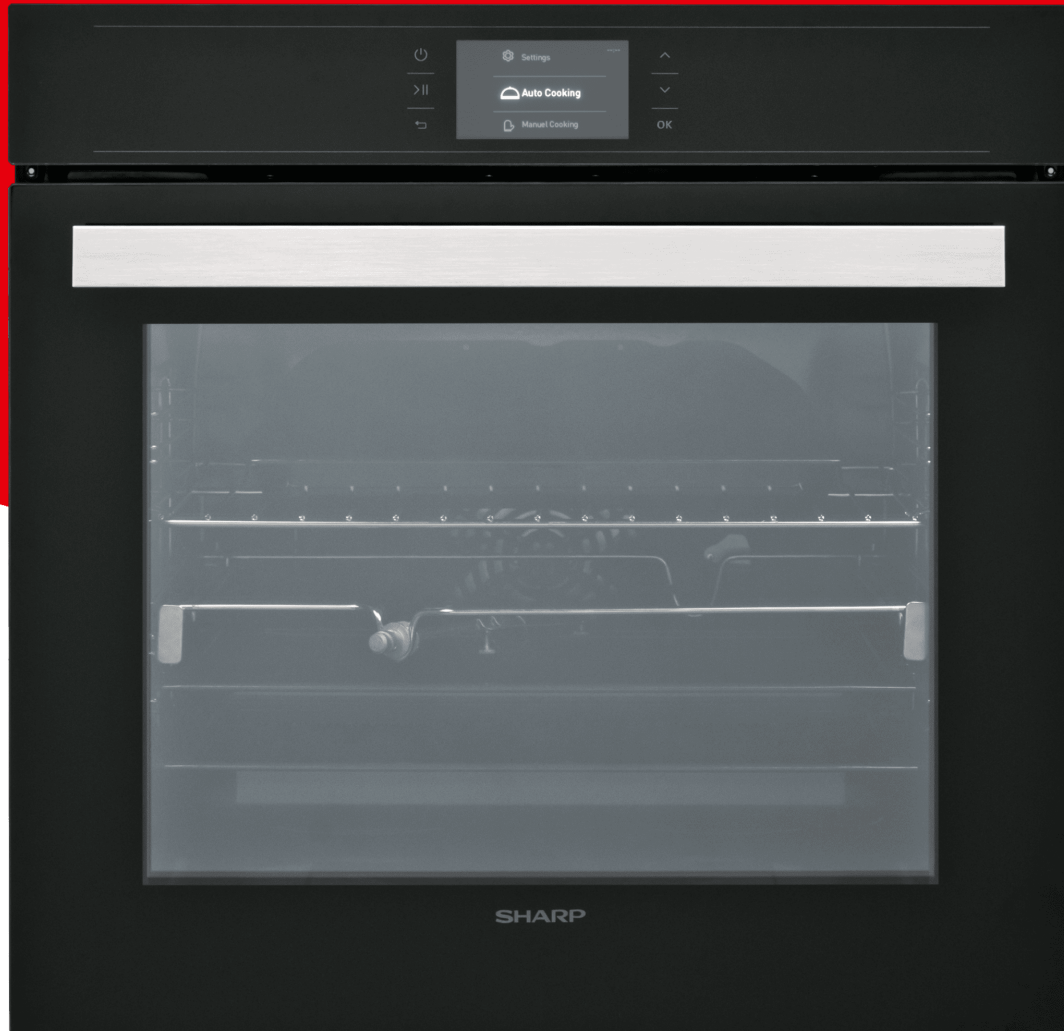

Ovens

KS-70T50BHH-EE

Fénypontok

- Catalytic & Hydrolytic Cleaning
- Family Size Cavity
- Monochrome TFT Timer + 50 AutoCooking Programs
- 10 Functions
- Wire rack+Full telescopic rails
- Vap Clean
- Removable Inner Glass
- SoftClosingDoor + DoorSwitch
- Energy class A

SHARP
Be Original.

Tisztítás egyszerűen. A beépített katalitikus felület oxidálja az ételmaradványokat, így egyszerűen tisztára törölheti.

Hivatásos séfek közreműködésével 50 beépített programot alakítottunk ki, hogy megalkossuk a tökéletes sütit. Azért dolgozunk, hogy az Ön életét megkönnyítsük: csak nyomjon meg egy gombot, a többit a sütő elvégzi, beállítja az időt, a hőmérsékletet és a sütő funkciót.

A VapClean funkció a sütő belsejében keletkezett szennyeződések gőz segítségével fellazítja, jelentősen megkönnyítve ezzel a tisztítást.

Lehetővé teszi a nehéz tepsik biztonságos és könnyű kivételét a forró sütőből.

A sütő ajtó finoman és csendesen záródik, köszönhetően a speciális zsanérnak.

További
funkciók

SHARP
Be Original.

Főbb jellemzők

Szín	Black
Garancia (év)	2 years parts and labour
Sütő belső anyaga	Grey enamel + Catalytic back panel
Tisztítás típusa	Catalytic
fűtés típusa	Multifunction
Üregtérfogat (L)	78
Építési típus	Built-in
Szélesség (cm)	60
Energiahatékonysági osztály	A
Vezérlés típusa	Electronic
Színes LCD	Nem
Sütőnyitás	Drop-down door
Ajtó típusa (üvegajtók száma)	Full 3 glass oven door
Levehető belső üvegajtó	Igen
Rack típus	Wire rack
Polcszintek száma	5
Fogantyú	Inox
Időzítő típusa	Monochrome TFT Timer
Légfüggöny	Nem