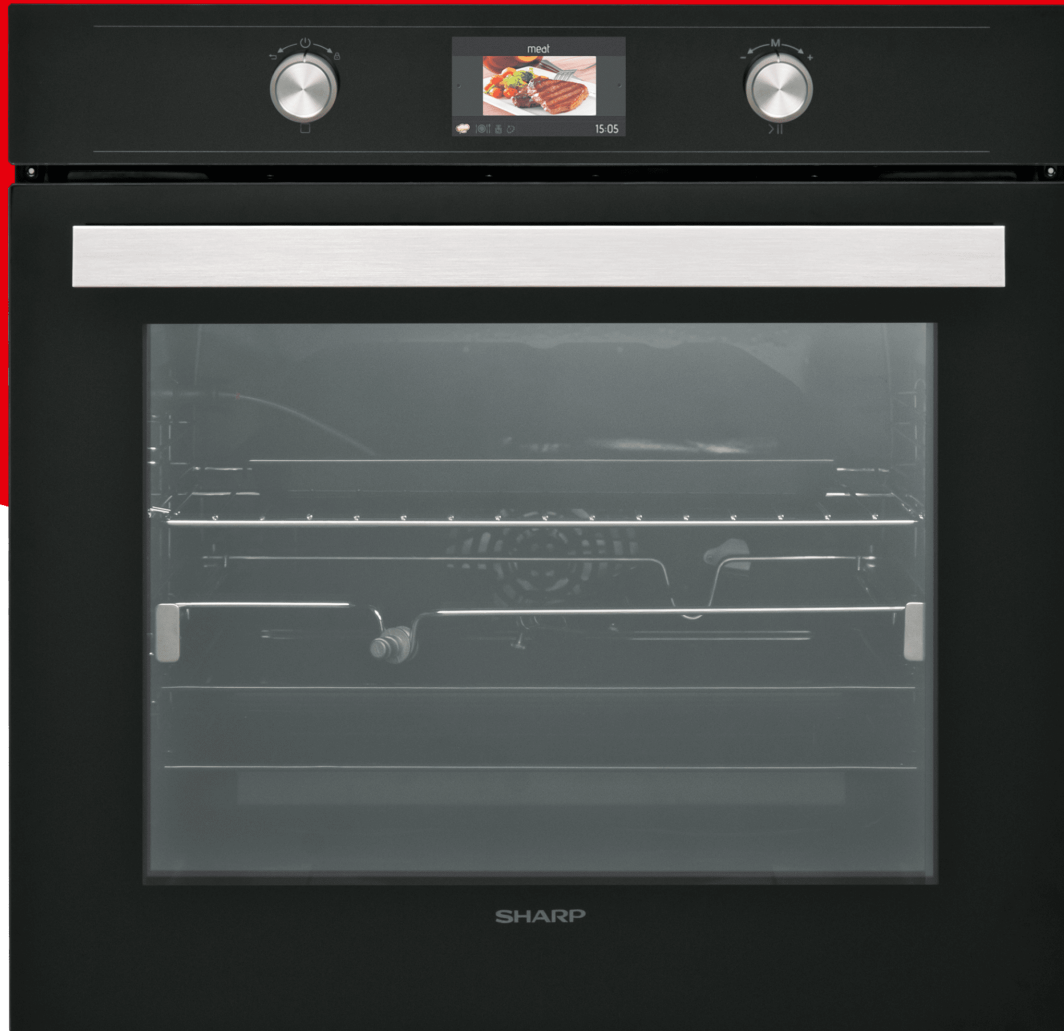

Ovens

KS-70S50BSS-EE

Fénypontok

- Catalytic & Hydrolytic Cleaning
- Family Size Cavity
- Colour TFT Timer + 150 Autocooking Programs
- 10 Functions
- Wire rack+Full telescopic rails
- Vap Clean
- Removable Inner Glass
- SoftClosingDoor + DoorSwitch
- Energy Class: A

SHARP
Be Original.

Tisztítás egyszerűen. A beépített katalitikus felület oxidálja az ételmaradványokat, így egyszerűen tisztára törölheti.

Hivatásos séfek közreműködésével 150 beépített programot alakítottunk ki, hogy megalkossuk a tökéletes sütőt. Azért dolgozunk, hogy az Ön életét megkönnyítsük: csak nyomjon meg egy gombot, a többit a sütő elvégzi, beállítja az időt, a hőmérsékletet és a sütő funkciót.

A VapClean funkció a sütő belsejében keletkezett szennyeződések gőz segítségével fellazítja, jelentősen megkönnyítve ezzel a tisztítást.

Lehetővé teszi a nehéz tepsik biztonságos és könnyű kivételét a forró sütőből.

További
funkciók

SHARP
Be Original.

Főbb jellemzők

Szín	Black
Garancia (év)	2 years parts and labour
Sütő belső anyaga	Grey enamel + Catalytic back panel
Tisztítás típusa	Catalytic
fűtés típusa	Multifunction
Üregtérfogat (L)	78
Építési típus	Built-in
Szélesség (cm)	60
Energiahatékonysági osztály	A
Vezérlés típusa	Electronic
Színes LCD	Igen
Sütőnyitás	Drop-down door
Ajtó típusa (üvegajtók száma)	Full 3 glass oven door
Levehető belső üvegajtó	Igen
Rack típus	Wire rack
Polcszintek száma	5
Fogantyú	Inox
Időzítő típusa	Colour TFT Timer
Légfüggöny	Nem