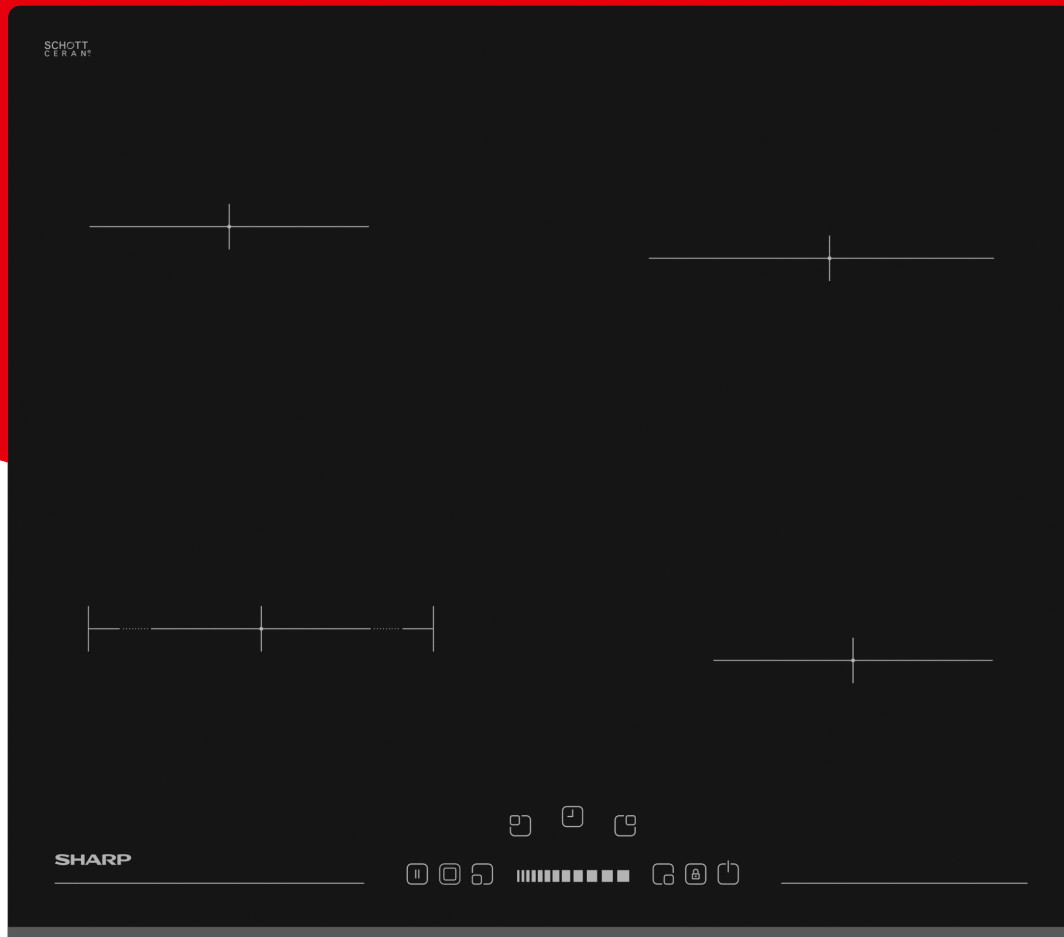

## Fénypontok

- 4 Highlight Zones
- 2 x 145 mm, 1 x 180 mm, 1 x 180 mm "2xZone"
- Front Bevel
- SliderTouch Control, 4 Timers
- Hot Surface Indicator
- Key Lock
- Vitroceramic hob - 60 cm

**SHARP**  
Be Original.

## Főbb jellemzők

Szín	Black
Építési típus	Built-in
Vezérlés típusa	Slider
Főzőlap típusa	Vitroceraamic
Rugalmas zóna	2xZone
Ellenőrzési hely	Front
Keret	Nem
Ferdén vágott éllel	Front Bevel
Szélesség (cm)	60
Főzési zónák (Nbr)	4
Zóna méretei (mm) / Teljesítmény (W) (Boost W)	2 x 145 mm / 1200 W;
Teljes teljesítmény (kW)	5,9
Teljesítményszintek (Nbr)	9