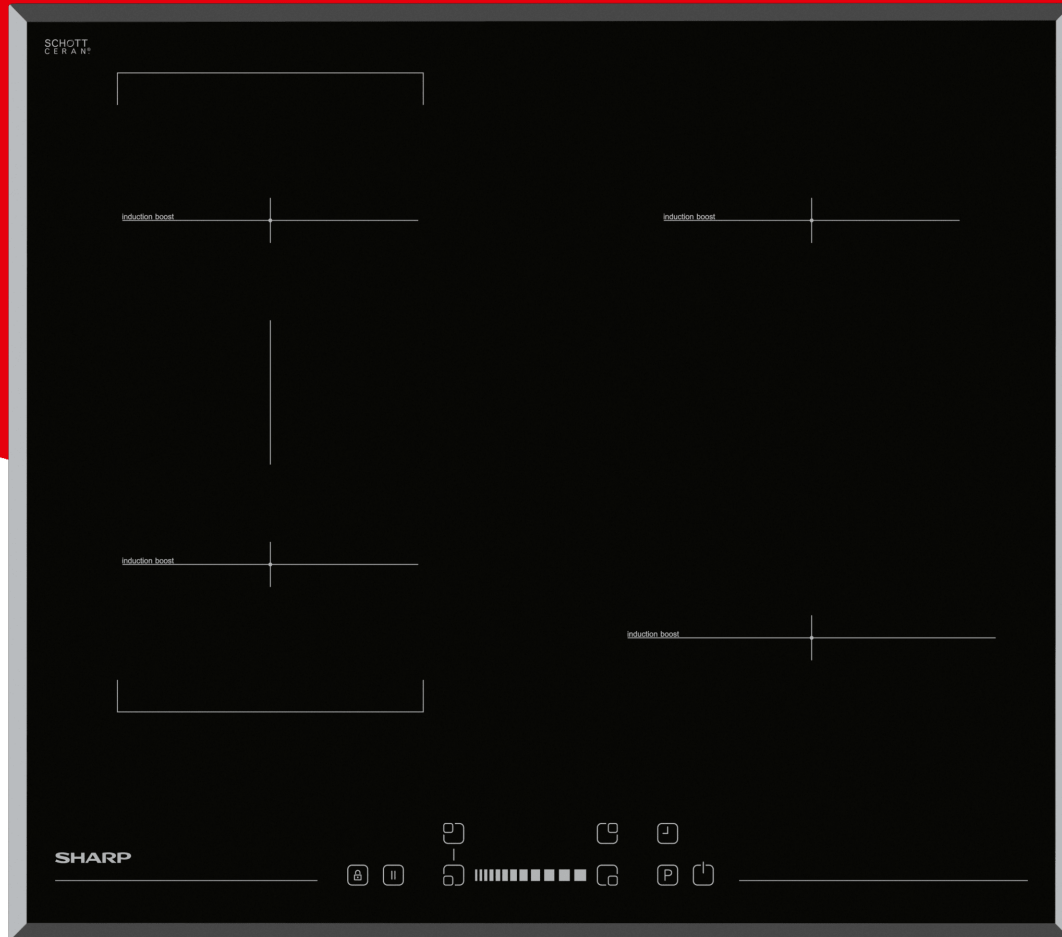

Hobs

KH-6I27CS00-EU

Fénypontok

- SliderTouch Control, 4 Timers
- Hot Surface Indicator
- Stop & Go
- Key Lock
- AutoHeatControl
- 4-Side Bevel
- Induction hob - 60 cm
- 4 zones
- 3x16cm, 1x21cm + CookBridge
- 4 Boosters (max. 3600 W)

SHARP
Be Original.

Óvja gyermekeit a véletlenszerű mikrohullámú sütő használatától a könnyen beállítható Gyerekzár funkcióval.

Egyszerű, mégis hatásos: a Sharp-nál egyetlen mozdulattal kezelheti legnépszerűbb funkciókat. Egyetlen gombnyomással forralhat, süthet, olvaszthat csokoládét és tarthatja melegen az ételt.

A maximális teljesítménnyel a főzőlap pillanatok alatt felmelegszik, így a főzési idő lerövidül.

A csúszkás szabályozóval könnyen kiválasztható a teljesítmény szint.

További
funkciók

SHARP
Be Original.

Főbb jellemzők

Szín	Black
Építési típus	Built-in
Vezérlés típusa	Slider
Főzőlap típusa	Induction
Rugalmas zóna	CookBridge
Ellenőrzési hely	Front
Keret	Nem
Ferdén vágott éllel	4-Side Bevel
Szélesség (cm)	60
Főzési zónák (Nbr)	4
Zóna méretei (mm) / Teljesítmény (W) (Boost W)	3 x 160 mm / 1400 W (Boost 1800 W);
Teljes teljesítmény (kW)	7.4
Teljesítményszintek (Nbr)	9