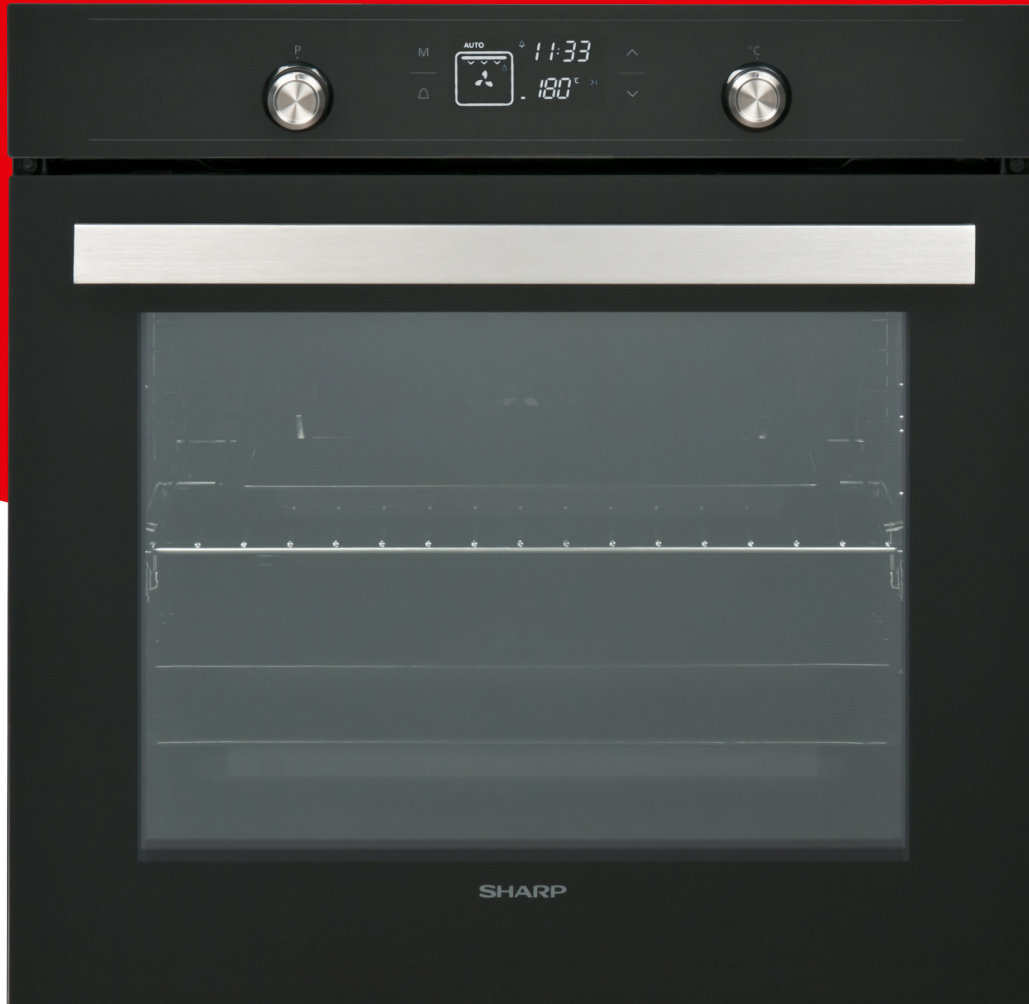

Ovens

KA-70V19BM2-EU

Fénypontok

- Catalytic & multifunction oven - 78lt, inox
- Electronic Control
- 9 Functions
- Wire rack+Standard telescopic rails
- Removable Inner Glass
- Energy Class: A
- 3 trays (1 shallow, 1 deep, 1 small)

SHARP
Be Original.

Tisztítás egyszerűen. A beépített katalitikus felület oxidálja az ételmaradványokat, így egyszerűen tisztára törölheti.

Lehetővé teszi a nehéz tepsik biztonságos és könnyű kivételét a forró sütőből.

Minél nagyobb, annál jobb. A nagyméretű sütőtérnek köszönhetően egy nagyobb családnak is megfelelő választás.

SHARP
Be Original.

Főbb jellemzők

Szín	Black
Garancia (év)	2 years parts and labour
Sütő belső anyaga	Grey enamel + Catalytic back panel
Tisztítás típusa	Catalytic
fűtés típusa	Multifunction
Üregtérfogat (L)	78
Építési típus	Built-in
Szélesség (cm)	60
Energiahatékonysági osztály	A
Vezérlés típusa	Electronic
Színes LCD	Nem
Sütőnyitás	Drop-down door
Ajtó típusa (üvegajtók száma)	Full 3 glass oven door
Levehető belső üvegajtó	Igen
Rack típus	Wire rack
Polcszintek száma	5
Fogantyú	Inox
Időzítő típusa	Touch+ Timer
Légfüggöny	Igen