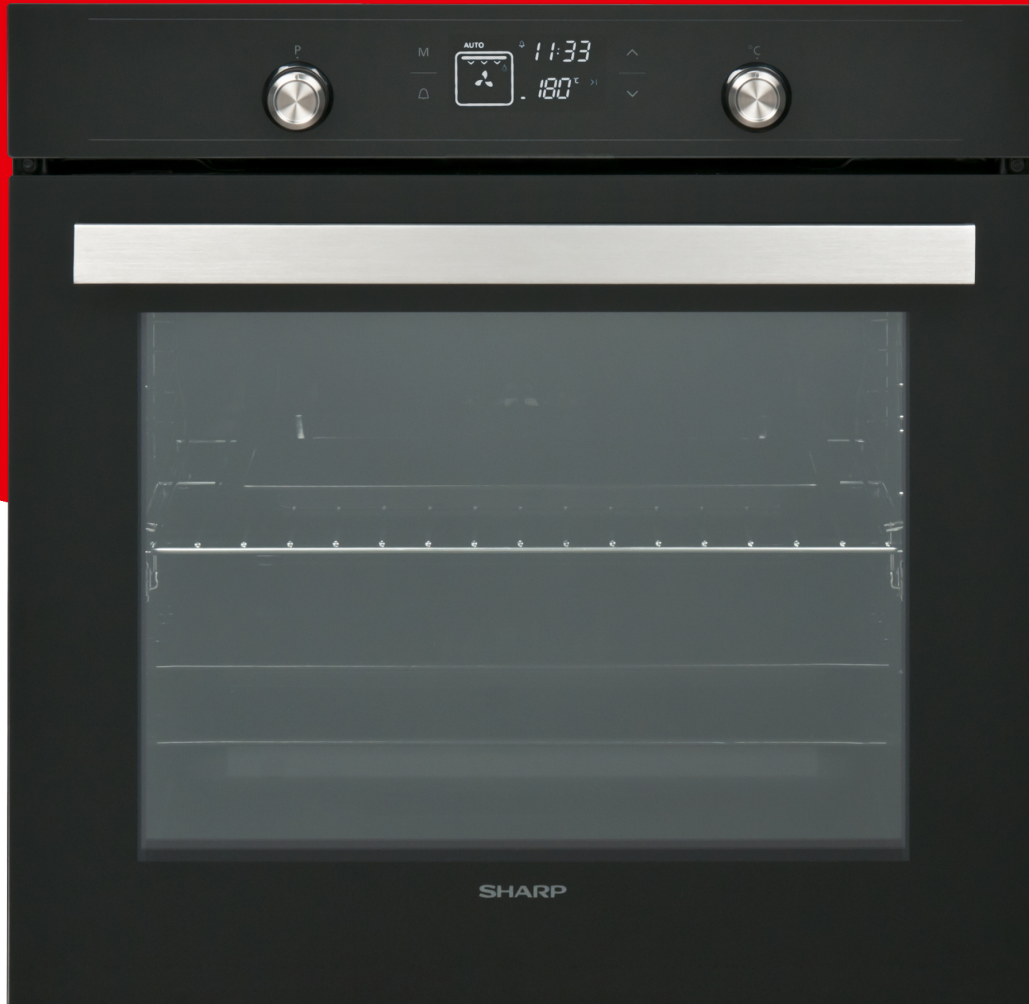

# KA-70V19BM2-EU

## Fénypontok

- Catalytic & multifunction oven - 78lt, inox
- Electronic Control
- 9 Functions
- Wire rack+Standard telescopic rails
- Removable Inner Glass
- Energy Class: A
- 3 trays (1 shallow, 1 deep, 1 small)

**SHARP**  
Be Original.

Tisztítás egyszerűen. A beépített katalitikus felület oxidálja az ételmaradványokat, így egyszerűen tisztára törölheti.

Lehetővé teszi a nehéz tepsik biztonságos és könnyű kivételét a forró sütőből.

## Főbb jellemzők

Szín	Black
Garancia (év)	2 years parts and labour
Sütő belső anyaga	Grey enamel + Catalytic back panel
Tisztítás típusa	Catalytic
fűtés típusa	Multifunction
Üregtérfogat (L)	78
Építési típus	Built-in
Szélesség (cm)	60
Energiahatékonysági osztály	A
Vezérlés típusa	Electronic
Színes LCD	Nem
Sütőnyitás	Drop-down door
Ajtó típusa (üvegajtók száma)	Full 3 glass oven door
Levehető belső üvegajtó	Igen
Rack típus	Wire rack
Polcszintek száma	5
Fogantyú	Inox
Időzítő típusa	Touch+ Timer
Légfüggöny	Igen