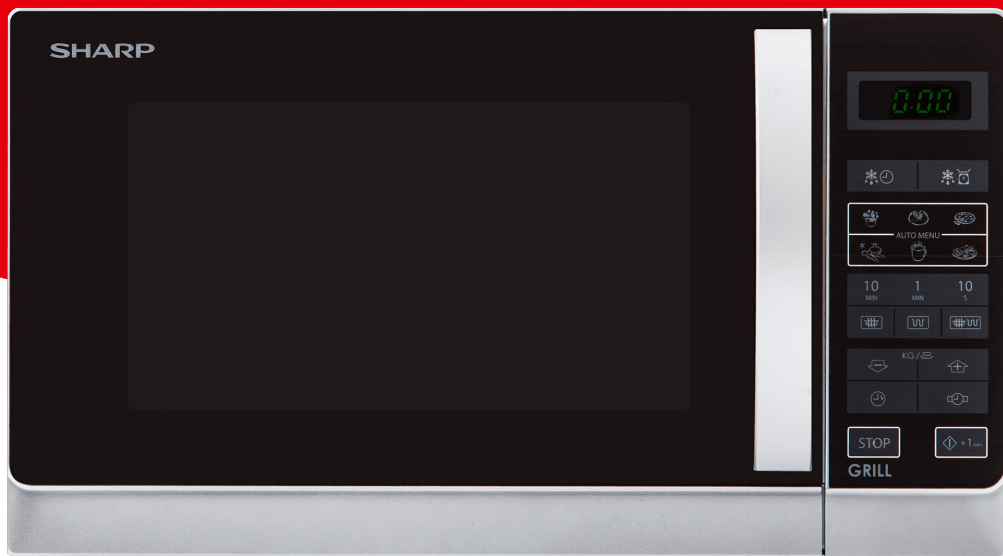

Home cooking

R642INW

Naglasci

- Fast button controlled operations with 6 automatic cooking programs. Classic, laconic design.
- Easy to use touch control
- Easy to read LED display
- 8 Auto Menu options to simplify cooking
- Auto minute start for one-touch microwaving
- 5 Power Levels
- 20L Capacity
- Easy to clean painted interior
- Handy 99 minute timer
- Child Lock Function
- 800W microwave with 1000W grill

SHARP
Be Original.

SHARP
Be Original.

Ključne značajke

Broj programa	6
Upotreba mikrovalne pećnice	Domestic
Automatski programi za kolače	Ne
Sat	Da
Automatski programi za kuhanje i odmrzavanje	8
Prilagodba kuhanja (više ili manje)	Ne
Dvostruki roštilj (kvarc + infracrveni)	Ne
Dvostruka konvekcija + MW	Ne
Temperatura konvekcije	-
Dvostruki kvarc odn. Infracrveni roštilj + MW	Da
Način uštede energije	Da
Fun-Menu odn. Snack automatski programi	-
Info ključ	Ne
Jezični ključ	Ne
Minuta Plus / + 30s	Yes / No
MWO boja	Inox
Materijal unutrašnjosti pećnice	Grey paint
Automatski programi za pizzu	Ne
Funkcija predgrijavanja	Ne

Veličina građe / materijal	255 mm / Glass
Kapacitet pećnice	20
Materijal interijera	Painted
Prikaz	LED
Veličina gramofona	25.5
Izlazna snaga MW	800
roštilj	1000
Konvekcija	-
Razine snage MW	11
Unutrašnjost pećnice	Gray
Appearance Product Color	Silver
Door Glass Color	Black
Door/Control Panel/Button	Silver
Controller Type	Membrane
Display Color	Neon Green
Auto Cook Functions	Da
Auto Cook Programs	Popcorn, Jacket Potato, Chilled Pizza, Frozen Vegetables, Beverage, Dinner Plate
Stage Cooking	2
Add Min.(+1min)	Da
Timer (max. mins & secs)	99:99