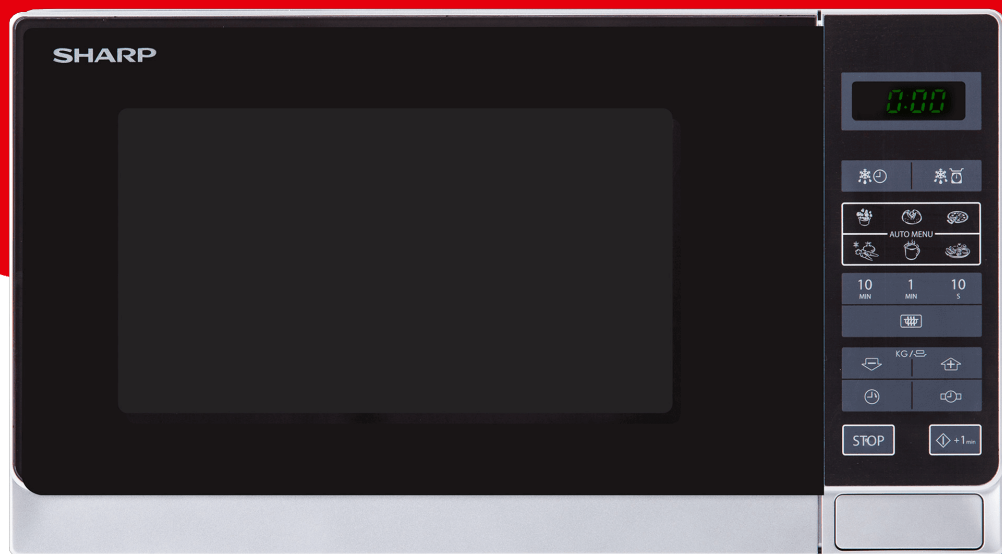

Home cooking

R242WW

Naglasci

- Fast button controlled operations with 6 automatic cooking programs. Classic, laconic design.
- Easy to use touch control
- Easy to read LED display
- 8 Auto Menu options to simplify cooking
- Auto minute start for one-touch microwaving
- 5 Power Levels
- 22L Capacity
- Easy to clean painted interior
- Handy 99 minute timer
- Child Lock Function
- 800W microwave oven for speedy reheat

SHARP
Be Original.

SHARP
Be Original.

Ključne značajke

Broj programa	6
Upotreba mikrovalne pećnice	Domestic
Automatski programi za kolače	Ne
Sat	Da
Automatski programi za kuhanje i odmrzavanje	8
Prilagodba kuhanja (više ili manje)	Ne
Dvostruki roštilj (kvarc + infracrveni)	Ne
Dvostruka konvekcija + MW	Ne
Temperatura konvekcije	-
Dvostruki kvarc odn. Infracrveni roštilj + MW	Ne
Način uštede energije	Da
Fun-Menu odn. Snack automatski programi	-
Info ključ	Ne
Jezični ključ	Ne
Minuta Plus / + 30s	Yes / No
MWO boja	White
Materijal unutrašnjosti pećnice	Grey paint
Automatski programi za pizzu	Ne
Funkcija predgrijavanja	Ne

Veličina građe / materijal	255 mm / Glass
Kapacitet pećnice	20
Materijal interijera	Painted
Prikaz	LED
Veličina gramofona	25.5
Izlazna snaga MW	800
roštilj	-
Konvekcija	-
Razine snage MW	11
Unutrašnjost pećnice	Gray
Appearance Product Color	White
Door Glass Color	Black
Door/Control Panel/Button	White
Controller Type	Membrane
Display Color	Neon Green
Auto Cook Functions	Da
Auto Cook Programs	Popcorn, Jacket Potato, Pizza, Frozen Vegetables, Beverage, Dinner Plate
Stage Cooking	2
Add Min.(+1min)	Da
Timer (max. mins & secs)	99:99