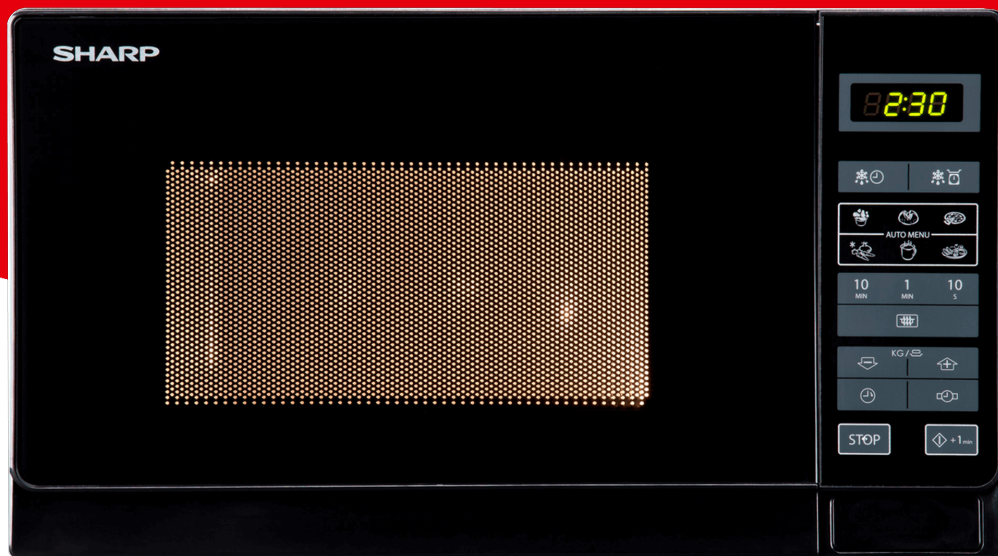

Home cooking

R242BKW

Naglasci

- Fast button controlled operations with 6 automatic cooking programs. Classic, laconic design.
- Easy to use touch control
- Easy to read LED display
- 8 Auto Menu options to simplify cooking
- Auto minute start for one-touch microwaving
- 5 Power Levels
- 22L Capacity
- Easy to clean painted interior
- Handy 99 minute timer
- Child Lock Function
- 800W microwave oven for speedy reheat

SHARP
Be Original.

SHARP
Be Original.

Ključne značajke

Broj programa	6
Upotreba mikrovalne pećnice	Domestic
Automatski programi za kolače	Ne
Sat	Da
Automatski programi za kuhanje i odmrzavanje	8
Prilagodba kuhanja (više ili manje)	Ne
Dvostruki roštilj (kvarc + infracrveni)	Ne
Dvostruka konvekcija + MW	Ne
Temperatura konvekcije	-
Dvostruki kvarc odn. Infracrveni roštilj + MW	Ne
Način uštede energije	Da
Fun-Menu odn. Snack automatski programi	-
Info ključ	Ne
Jezični ključ	Ne
Minuta Plus / + 30s	Da, perivo dezodorirajuće
MWO boja	Black
Materijal unutrašnjosti pećnice	Grey paint
Automatski programi za pizzu	Ne
Funkcija predgrijavanja	Ne

Veličina građe / materijal	255 mm / Glass
Kapacitet pećnice	20
Materijal interijera	Painted
Prikaz	LED
Veličina gramofona	25.5
Izlazna snaga MW	800
roštilj	-
Konvekcija	-
Razine snage MW	11
Unutrašnjost pećnice	Gray
Appearance Product Color	Black
Door Glass Color	Black
Door/Control Panel/Button	Black
Controller Type	Membrane
Display Color	Neon Green
Auto Cook Functions	Da
Auto Cook Programs	Popcorn, Jacket Potato, Pizza, Frozen Vegetables, Beverage, Dinner Plate
Stage Cooking	2
Add Min.(+1min)	Da
Timer (max. mins & secs)	99:99