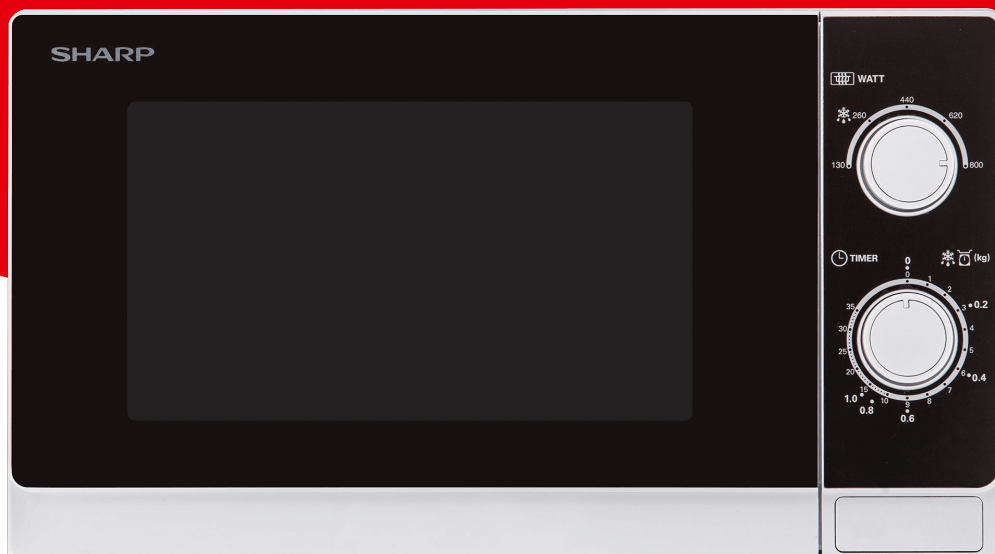

Home cooking

R200WW

Naglasci

- Fast button controlled operations with 8 automatic cooking programs. Classic, laconic design.
- Easy to use mechanical controls
- 5 Power Levels
- 20L Capacity
- Easy to clean painted interior
- Handy 35 minute timer
- Defrost Guide
- Glass turntable: Ø 25.5 cm
- Solo compact microwave oven, selectable in 5 levels
- SoftTouch operation
- 800W Microwave Oven

SHARP
Be Original.

SHARP
Be Original.

Ključne značajke

Upotreba mikrovalne pećnice	Domestic
Automatski programi za kolače	Ne
Sat	Ne
Automatski programi za kuhanje i odmrzavanje	5
Prilagodba kuhanja (više ili manje)	Ne
Dvostruki roštilj (kvarc + infracrveni)	Ne
Dvostruka konvekcija + MW	Ne
Temperatura konvekcije	-
Dvostruki kvarc odn. Infracrveni roštilj + MW	Ne
Način uštede energije	Ne
Fun-Menu odn. Snack automatski programi	-
Info ključ	Ne
Jezični ključ	Ne
Minuta Plus / + 30s	No / No
MWO boja	White
Materijal unutrašnjosti pećnice	Grey paint
Automatski programi za pizzu	Ne
Funkcija predgrijavanja	Ne
Veličina građe / materijal	255 mm / Glass

Kapacitet pećnice	20
Materijal interijera	Painted
Prikaz	-
Veličina gramofona	25.5
Izlazna snaga MW	800
roštilj	-
Konvekcija	-
Razine snage MW	5
Unutrašnjost pećnice	Gray
Appearance Product Color	White
Door Glass Color	Black
Door/Control Panel/Button	White
Controller Type	Mechanical
Display Color	-
Auto Cook Functions	-
Auto Cook Programs	-
Stage Cooking	-
Add Min.(+1min)	-
Timer (max. mins & secs)	35:00