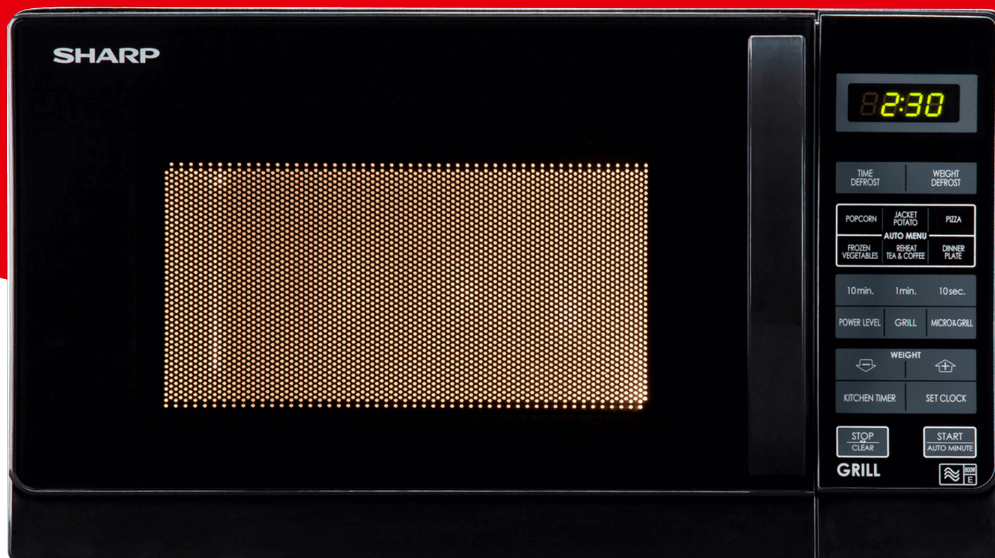

Home cooking

R662KM

Καλύτερες στιγμές

- Fast button controlled operations with 6 automatic cooking programs. Classic, laconic design.
- Easy to use touch control
- Easy to read LED display
- 8 Auto Menu options to simplify cooking
- Auto minute start for one-touch microwaving
- 5 Power Levels
- 20L Capacity
- Easy to clean painted interior
- Handy 99 minute timer
- Child Lock Function
- 800W microware with 1000W grill

SHARP
Be Original.

Περισσότερα
χαρακτηριστικά

SHARP
Be Original.

Βασικά χαρακτηριστικά

Αριθμός προγραμμάτων	6
Χρήση μικροκυμάτων	Domestic
Αυτόματα προγράμματα κέικ	Όχι
Ρολόι	Ναί
Αυτόματα προγράμματα Cook και απόψυξης	8
Ρύθμιση μαγειρέματος (περισσότερο ή λιγότερο)	Όχι
Λειτουργία διπλού γκριλ (χαλαζία + υπέρυθρες)	Όχι
Διπλή μεταφορά + MW	Όχι
Θερμοκρασία μεταφοράς	-
Διπλός χαλαζίας Υπέρυθρη σάρα + MW	Ναί
Λειτουργία εξοικονόμησης ενέργειας	Όχι
Διασκεδαστικό μενού Αυτόματα προγράμματα σνακ	-
Κλειδί πληροφοριών	Όχι
Κλειδί γλώσσας	Όχι
Λεπτό Plus / + 30s	yes/no
Χρώμα MWO	Black
Εσωτερικό υλικό φούρνου	Grey painted
Αυτόματα προγράμματα πίτσας	Όχι
Λειτουργία προθέρμανσης	Όχι

Μέγεθος / υλικό πικάπ	255 mm / Glass
Χωρητικότητα φούρνου	20
Εσωτερικό υλικό	Painted
Όγκος κοιλότητας (L)	20
Απεικόνιση	LED
Μέγεθος πικάπ	25.5
Ισχύς εξόδου MW	800
ψηνω στα καρβουνα	1000
Μεταγωγή	-
Επίπεδα ισχύος MW	11
Εσωτερικό φούρνου	Gray
Appearance Product Color	Black
Door Glass Color	Black
Door/Control Panel/Button	Black
Controller Type	Membrane
Display Color	Neon Green
Auto Cook Functions	Ναί
Auto Cook Programs	Popcorn, Jacket Potato, Chilled Pizza, Frozen Vegetables, Beverage, Dinner Plate
Stage Cooking	2
Add Sec.(+30sec)	-