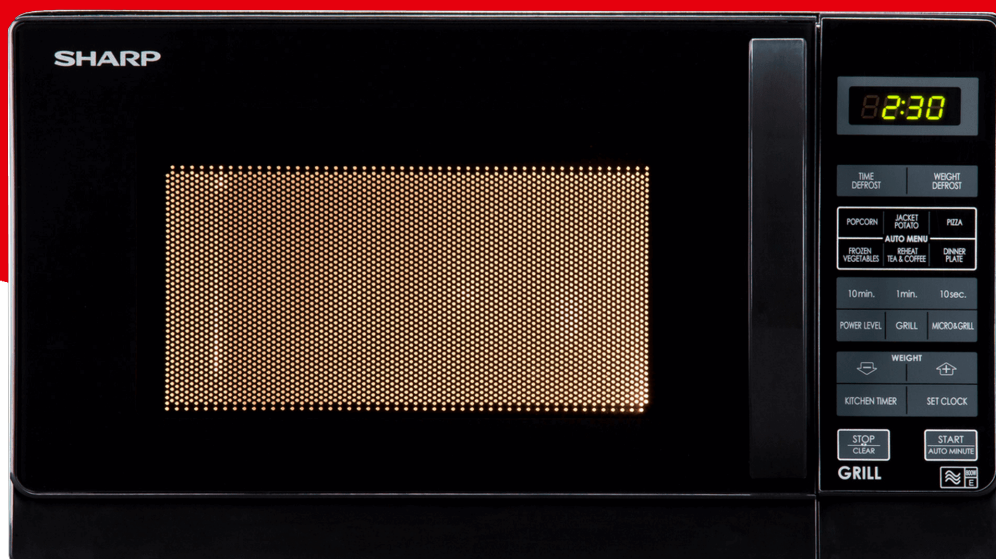

Home cooking

R662KM

Καλύτερες στιγμές

- Fast button controlled operations with 6 automatic cooking programs. Classic, laconic design.
- Easy to use touch control
- Easy to read LED display
- 8 Auto Menu options to simplify cooking
- Auto minute start for one-touch microwaving
- 5 Power Levels
- 20L Capacity
- Easy to clean painted interior
- Handy 99 minute timer
- Child Lock Function
- 800W microwave with 1000W grill

SHARP
Be Original.

Περισσότερα
χαρακτηριστικά

SHARP
Be Original.

Βασικά χαρακτηριστικά

Αριθμός προγραμμάτων	6
Χρήση μικροκυμάτων	Domestic
Αυτόματα προγράμματα κέικ	Όχι
Ρολόι	Ναί
Αυτόματα προγράμματα Cook και απόψυξης	8
Ρύθμιση μαγειρέματος (περισσότερο ή λιγότερο)	Όχι
Λειτουργία διπλού γκριλ (χαλαζία + υπέρυθρες)	Όχι
Διπλή μεταφορά + MW	Όχι
Θερμοκρασία μεταφοράς	-
Διπλός χαλαζίας Υπέρυθρη σάρα + MW	Ναί
Λειτουργία εξοικονόμησης ενέργειας	Όχι
Διασκεδαστικό μενού Αυτόματα προγράμματα σνακ	-
Κλειδί πληροφοριών	Όχι
Κλειδί γλώσσας	Όχι
Λεπτό Plus / + 30s	yes/no
Χρώμα MWO	Black
Εσωτερικό υλικό φούρνου	Grey painted
Αυτόματα προγράμματα πίτσας	Όχι
Λειτουργία προθέρμανσης	Όχι

Μέγεθος / υλικό πικάπ	255 mm / Glass
Χωρητικότητα φούρνου	20
Εσωτερικό υλικό	Painted
Όγκος κοιλότητας (L)	20
Απεικόνιση	LED
Μέγεθος πικάπ	25.5
Ισχύς εξόδου MW	800
ψηνω στα καρβουνα	1000
Μεταγωγή	-
Επίπεδα ισχύος MW	11
Εσωτερικό φούρνου	Gray
Appearance Product Color	Black
Door Glass Color	Black
Door/Control Panel/Button	Black
Controller Type	Membrane
Display Color	Neon Green
Auto Cook Functions	Ναί
Auto Cook Programs	Popcorn, Jacket Potato, Chilled Pizza, Frozen Vegetables, Beverage, Dinner Plate
Stage Cooking	2
Add Sec.(+30sec)	-