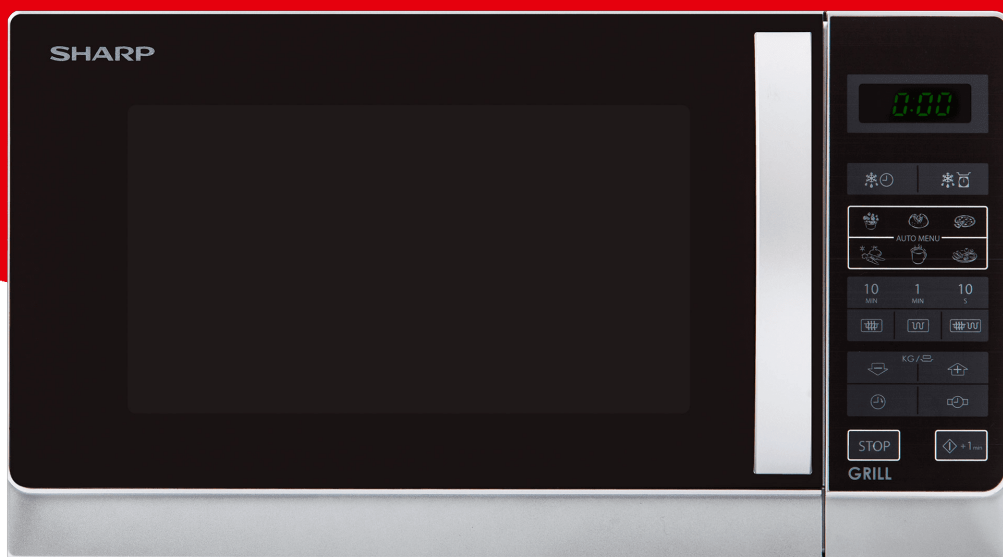

Home cooking

R642INW

Καλύτερες στιγμές

- Fast button controlled operations with 6 automatic cooking programs. Classic, laconic design.
- Easy to use touch control
- Easy to read LED display
- 8 Auto Menu options to simplify cooking
- Auto minute start for one-touch microwaving
- 5 Power Levels
- 20L Capacity
- Easy to clean painted interior
- Handy 99 minute timer
- Child Lock Function
- 800W microwave with 1000W grill

SHARP
Be Original.

SHARP
Be Original.

Βασικά χαρακτηριστικά

Αριθμός προγραμμάτων	6
Χρήση μικροκυμάτων	Domestic
Αυτόματα προγράμματα κέικ	Όχι
Ρολόι	Ναί
Αυτόματα προγράμματα Cook και απόψυξης	8
Ρύθμιση μαγειρέματος (περισσότερο ή λιγότερο)	Όχι
Λειτουργία διπλού γκριλ (χαλαζία + υπέρυθρες)	Όχι
Διπλή μεταφορά + MW	Όχι
Θερμοκρασία μεταφοράς	-
Διπλός χαλαζίας Υπέρυθρη σχάρα + MW	Ναί
Λειτουργία εξοικονόμησης ενέργειας	Ναί
Διασκεδαστικό μενού Αυτόματα προγράμματα σνακ	-
Κλειδί πληροφοριών	Όχι
Κλειδί γλώσσας	Όχι
Λεπτό Plus / + 30s	Yes / No
Χρώμα MWO	Inox
Εσωτερικό υλικό φούρνου	Grey paint
Αυτόματα προγράμματα πίτσας	Όχι
Λειτουργία προθέρμανσης	Όχι

Μέγεθος / υλικό πικάπ	255 mm / Glass
Χωρητικότητα φούρνου	20
Εσωτερικό υλικό	Painted
Απεικόνιση	LED
Μέγεθος πικάπ	25.5
Ισχύς εξόδου MW	800
ψηνω στα καρβουνα	1000
Μεταγωγή	-
Επίπεδα ισχύος MW	11
Εσωτερικό φούρνου	Gray
Appearance Product Color	Silver
Door Glass Color	Black
Door/Control Panel/Button	Silver
Controller Type	Membrane
Display Color	Neon Green
Auto Cook Functions	Ναί
Auto Cook Programs	Popcorn, Jacket Potato, Chilled Pizza, Frozen Vegetables, Beverage, Dinner Plate
Stage Cooking	2
Add Min.(+1min)	Ναί
Timer (max. mins & secs)	99:99