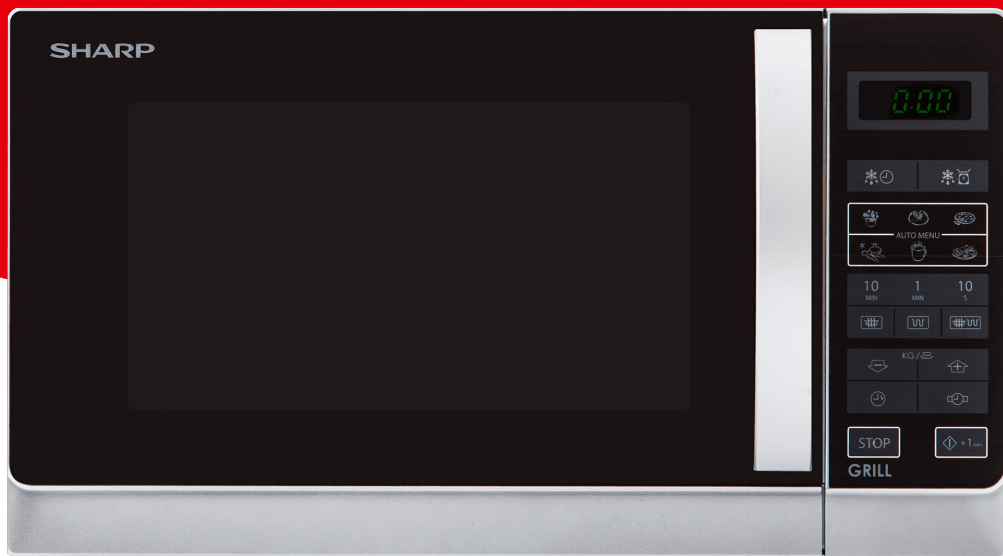

Home cooking

R642INW

Καλύτερες στιγμές

- Fast button controlled operations with 6 automatic cooking programs. Classic, laconic design.
- Easy to use touch control
- Easy to read LED display
- 8 Auto Menu options to simplify cooking
- Auto minute start for one-touch microwaving
- 5 Power Levels
- 20L Capacity
- Easy to clean painted interior
- Handy 99 minute timer
- Child Lock Function
- 800W microwave with 1000W grill

SHARP
Be Original.

SHARP
Be Original.

Βασικά χαρακτηριστικά

Αριθμός προγραμμάτων	6
Χρήση μικροκυμάτων	Domestic
Αυτόματα προγράμματα κέικ	Όχι
Ρολόι	Ναί
Αυτόματα προγράμματα Cook και απόψυξης	8
Ρύθμιση μαγειρέματος (περισσότερο ή λιγότερο)	Όχι
Λειτουργία διπλού γκριλ (χαλαζία + υπέρυθρες)	Όχι
Διπλή μεταφορά + MW	Όχι
Θερμοκρασία μεταφοράς	-
Διπλός χαλαζίας Υπέρυθρη σχάρα + MW	Ναί
Λειτουργία εξοικονόμησης ενέργειας	Ναί
Διασκεδαστικό μενού Αυτόματα προγράμματα σνακ	-
Κλειδί πληροφοριών	Όχι
Κλειδί γλώσσας	Όχι
Λεπτό Plus / + 30s	Yes / No
Χρώμα MWO	Inox
Εσωτερικό υλικό φούρνου	Grey paint
Αυτόματα προγράμματα πίτσας	Όχι
Λειτουργία προθέρμανσης	Όχι

Μέγεθος / υλικό πικάπ	255 mm / Glass
Χωρητικότητα φούρνου	20
Εσωτερικό υλικό	Painted
Απεικόνιση	LED
Μέγεθος πικάπ	25.5
Ισχύς εξόδου MW	800
ψηνω στα καρβουνα	1000
Μεταγωγή	-
Επίπεδα ισχύος MW	11
Εσωτερικό φούρνου	Gray
Appearance Product Color	Silver
Door Glass Color	Black
Door/Control Panel/Button	Silver
Controller Type	Membrane
Display Color	Neon Green
Auto Cook Functions	Ναί
Auto Cook Programs	Popcorn, Jacket Potato, Chilled Pizza, Frozen Vegetables, Beverage, Dinner Plate
Stage Cooking	2
Add Min.(+1min)	Ναί
Timer (max. mins & secs)	99:99