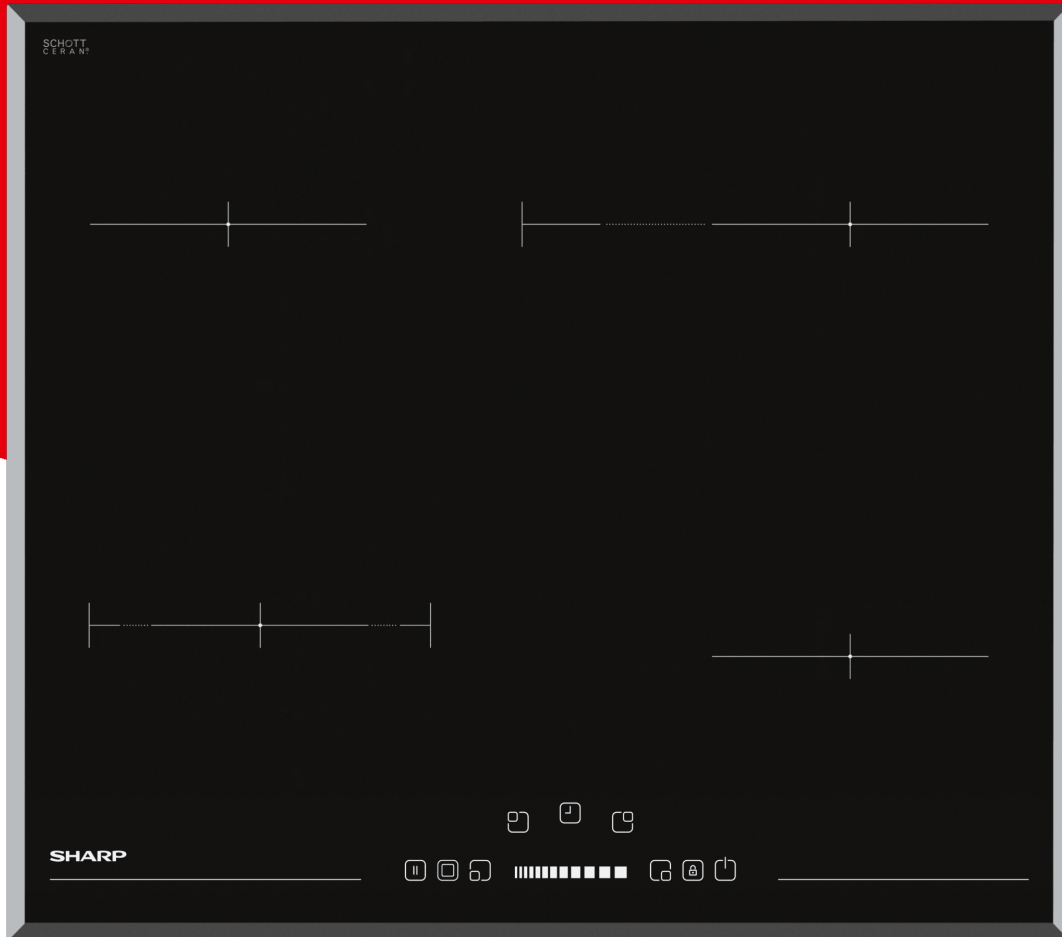

Hobs

KH-6V09CS00-EU

Καλύτερες στιγμές

- 4 Highlight Zones
- 2 x 145 mm, 1 x 180 mm "2xZone", 1 x "Extended2xZone"
- 4-Side Bevel
- SliderTouch Control, 4 Timers
- Hot Surface Indicator
- Key Lock
- Vitroceramic hob - 60 cm

SHARP
Be Original.

Περισσότερα
χαρακτηριστικά

SHARP
Be Original.

Βασικά χαρακτηριστικά

Χρώμα	Black
Τύπος κατασκευής	Built-in
Τύπος ελέγχου	Slider
Τύπος χόμπι	Vitroceraamic
Ευέλικτη ζώνη	2xZone + Extended2xZone
Θέση ελέγχου	Front
Πλαίσιο	Όχι
Λοξεύω	4-Side Bevel
Πλάτος (cm)	60
Ζώνες μαγειρέματος (Nbr)	4
Διαστάσεις ζώνης (mm) / Ισχύς (W) (Boost W)	2 x 145 mm / 1200 W;
Συνολική ισχύς (kW)	5.9
Επίπεδα ισχύος (Nbr)	9

Διαστάσεις και βάρος

Διαστάσεις μπρότου Π x Υ x Β (cm)	620 x 133 x 578
Καθαρό βάρος (kg)	9.5
Διαστάσεις εστία Π x Υ x Β (cm)	590 x 41 x 520
Διαστάσεις αποκοπής (Π x Υ x Β) (mm)	560 x 490

Βάρος μπρότου (kg)	10.25
--------------------	-------