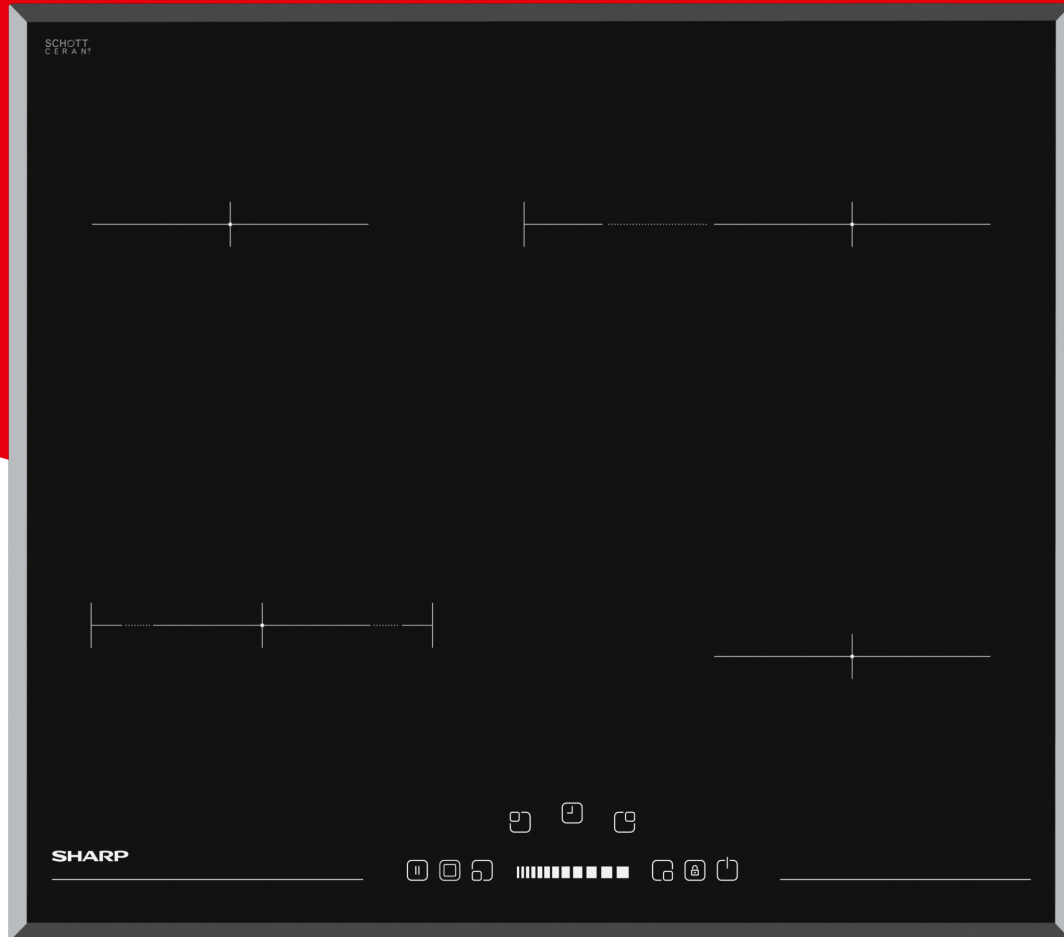

## Καλύτερες στιγμές

- 4 Highlight Zones
- 2 x 145 mm, 1 x 180 mm "2xZone", 1 x "Extended2xZone"
- 4-Side Bevel
- SliderTouch Control, 4 Timers
- Hot Surface Indicator
- Key Lock
- Vitroceramic hob - 60 cm

## Βασικά χαρακτηριστικά

Χρώμα	Black
Τύπος κατασκευής	Built-in
Τύπος ελέγχου	Slider
Τύπος χόμπι	Vitroceraamic
Ευέλικτη ζώνη	2xZone + Extended2xZone
Θέση ελέγχου	Front
Πλαίσιο	Όχι
Λοξεύω	4-Side Bevel
Πλάτος (cm)	60
Ζώνες μαγειρέματος (Nbr)	4
Διαστάσεις ζώνης (mm) / Ισχύς (W) (Boost W)	2 x 145 mm / 1200 W;
Συνολική ισχύς (kW)	5.9
Επίπεδα ισχύος (Nbr)	9