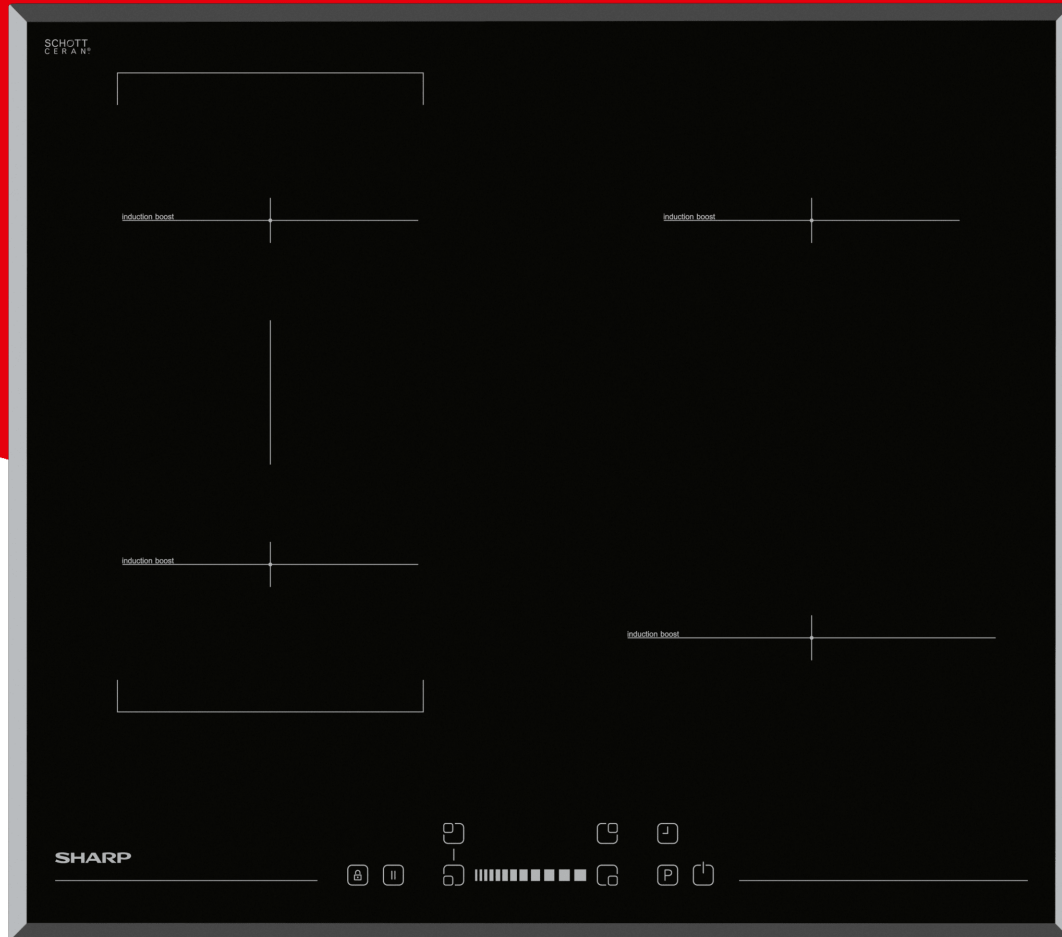

Hobs

KH-6I27CS00-UA

Καλύτερες στιγμές

- 4 Induction Zones
- 3x160 mm, 1x210 mm + CookBridge
- 4-Side Bevel
- SliderTouch Control, 4 Timers
- 4 Boosters
- Hot Surface Indicator
- Stop & Go
- Key Lock
- AutoHeatControl

SHARP
Be Original.

Περισσότερα
χαρακτηριστικά

SHARP
Be Original.

Βασικά χαρακτηριστικά

Χρώμα	Black
Τύπος κατασκευής	Built-in
Τύπος ελέγχου	Slider
Τύπος χόμπι	Induction
Ευέλικτη ζώνη	CookBridge
Θέση ελέγχου	Front
Πλαίσιο	Όχι
Λοξεύω	4-Side Bevel
Πλάτος (cm)	60
Ζώνες μαγειρέματος (Nbr)	4
Διαστάσεις ζώνης (mm) / Ισχύς (W) (Boost W)	3 x 160 mm / 1400 W each (Boost 1800 W); 1 x 210 mm / 2100 W (Boost 2500 W); CookBridge 354 x 160 mm / 2800 W (Boost 3600 W)
Συνολική ισχύς (kW)	7.4
Επίπεδα ισχύος (Nbr)	9

Διαστάσεις και βάρος

Διαστάσεις μπρότου Π x Υ x Β (cm)	626 x 142 x 581
Καθαρό βάρος (kg)	11
Διαστάσεις εστία Π x Υ x Β (cm)	590 x 56 x 520
Διαστάσεις αποκοπής (Π x Υ x Β) (mm)	560 x 490

Βάρος μπρότου (kg)	12
--------------------	----