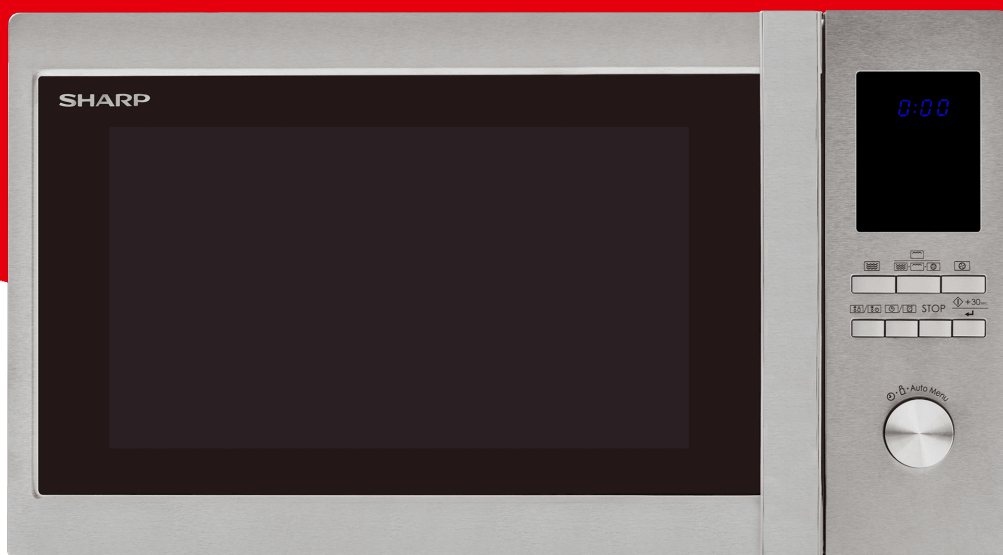

Home cooking

R982STWE

Points forts

- Micro-ondes 1000W pour une cuisson rapide
- Micro-ondes combiné pour une cuisson polyvalente
- Grand plateau tournant de 34,5 cm pouvant accueillir de plus grandes assiettes
- 10 programmes automatiques pour simplifier la cuisson
- Fonction +30 secondes
- 5 niveaux de puissance
- Capacité de 42L
- Intérieur en acier inoxydable durable et facile à nettoyer
- Minuterie pratique de 95 minutes
- Sécurité enfant

SHARP
Be Original.

Plus besoin de s'inquiéter des jeunes esprits curieux avec cette fonction de verrouillage des touches protégeant le micro-ondes des doigts fureteurs.

Pour vous faciliter la vie, ce four micro-ondes est équipé de programmes automatiques. Choisissez le type de nourriture (viande, légume, pizza, gâteau, soupe...), le poids de l'aliment et le micro-ondes s'occupe du reste en déterminant automatiquement le temps adéquat de réchauffage ou de cuisson.

Pourquoi vous contenter d'une seule fonction? Cet appareil 3 en 1 permet de réchauffer, décongeler et gratiner grâce à ses fonctions micro-ondes et grill. Il offre également les mêmes possibilités qu'un four traditionnel: viandes, gâteaux et gratins seront parfaitement cuits.

Ultra pratique pour cuire un œuf dur ou encore des pâtes, la minuterie du micro-ondes est facilement programmable et un signal sonore vous prévient quand le temps est écoulé.

Plus de fonctionnalités

SHARP
Be Original.