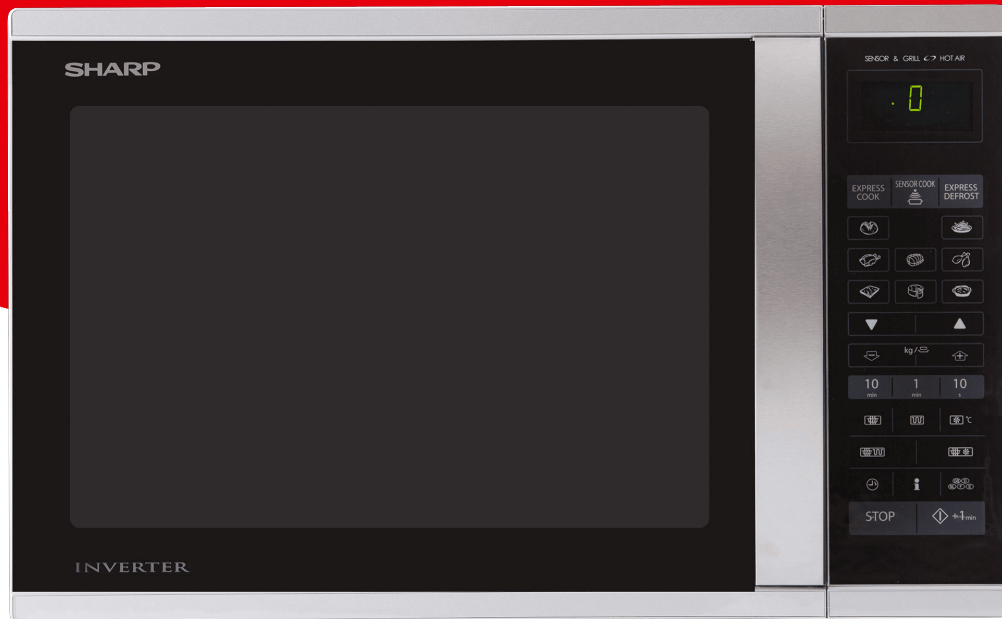

## Points forts

- Technologie Inverter
- Puissance micro-ondes 1050 W
- Convection 1450 W
- Gril 1300 W
- Capacité 40 L
- 24 programmes de cuisson automatique / Décongélation
- Plateau tournant céramique 36,2 cm
- Touche choix de langue
- Intérieur céramique