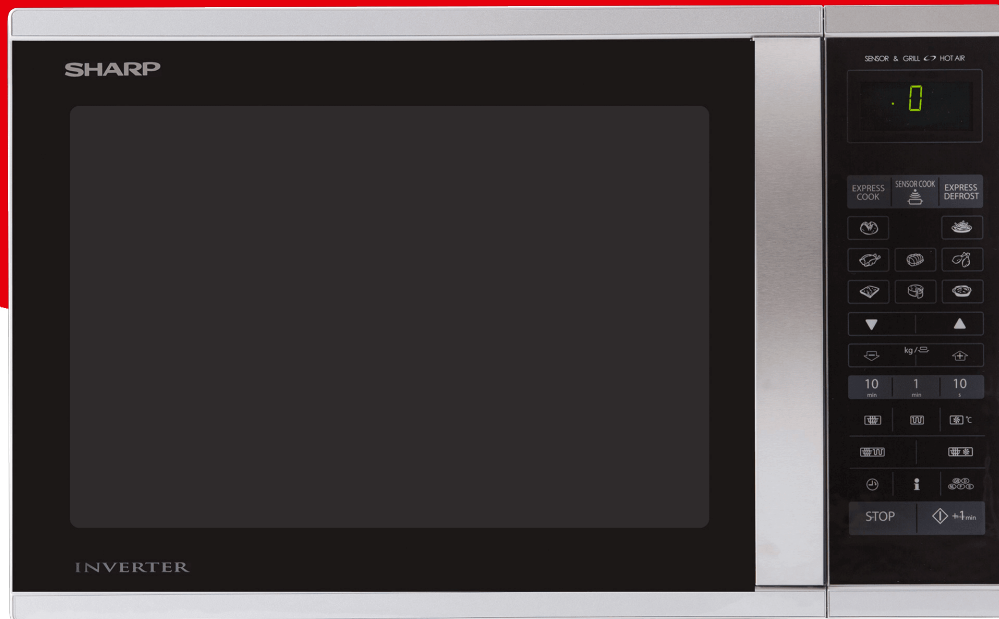

Home cooking

R971INW

Points forts

- Technologie Inverter
- Puissance micro-ondes 1050 W
- Convection 1450 W
- Gril 1300 W
- Capacité 40 L
- 24 programmes de cuisson automatique / Décongélation
- Plateau tournant céramique 36,2 cm
- Touche choix de langue
- Intérieur céramique

SHARP
Be Original.

Pour vous faciliter la vie, ce four micro-ondes est équipé de programmes automatiques. Choisissez le type de nourriture (viande, légume, pizza, gâteau, soupe...), le poids de l'aliment et le micro-ondes s'occupe du reste en déterminant automatiquement le temps adéquat de réchauffage ou de cuisson.

Grâce au kit d'encastrement en option, vous pouvez intégrer votre micro-ondes dans un meuble de cuisine.

Pourquoi vous contenter d'une seule fonction? Cet appareil 3 en 1 permet de réchauffer, décongeler et gratiner grâce à ses fonctions micro-ondes et grill. Il offre également les mêmes possibilités qu'un four traditionnel: viandes, gâteaux et gratins seront parfaitement cuits.