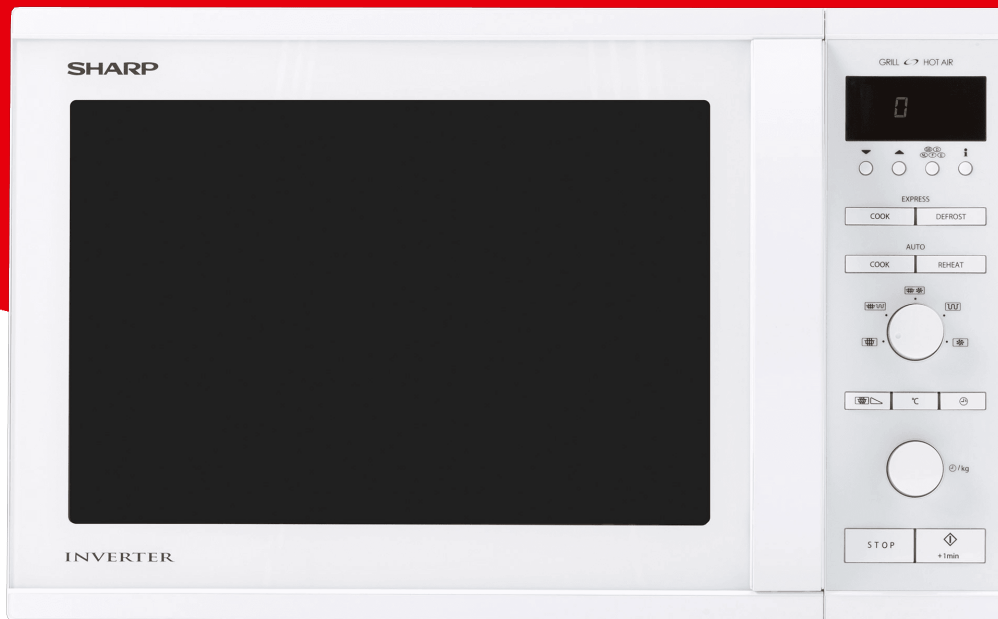

Home cooking

R941WW

Points forts

- Grand Capacité 40L
- Micro-ondes combiné pour une cuisson polyvalente
- Températures de 40 à 250°
- Puissanceful 1300W Quartz Gril
- Démarrage automatique avec une touche
- Cuisson en 4 étapes
- 2 grandes plaques de cuisson
- 18 programmes de cuisson automatique
- Minuterie pratique
- Intérieur céramique

SHARP
Be Original.