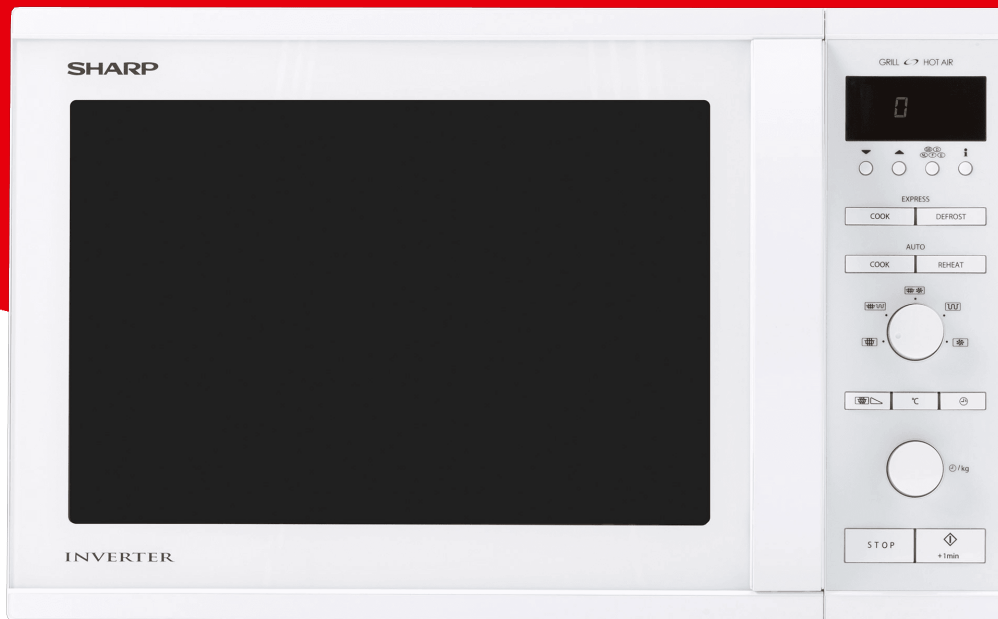

Home cooking

R941WW

Points forts

- Grand Capacité 40L
- Micro-ondes combiné pour une cuisson polyvalente
- Températures de 40 à 250°
- Puissanceful 1300W Quartz Gril
- Démarrage automatique avec une touche
- Cuisson en 4 étapes
- 2 grandes plaques de cuisson
- 18 programmes de cuisson automatique
- Minuterie pratique
- Intérieur céramique

SHARP
Be Original.

Pour vous faciliter la vie, ce four micro-ondes est équipé de programmes automatiques. Choisissez le type de nourriture (viande, légume, pizza, gâteau, soupe...), le poids de l'aliment et le micro-ondes s'occupe du reste en déterminant automatiquement le temps adéquat de réchauffage ou de cuisson.

En appuyant sur la touche.

Grâce au kit d'encastrement en option, vous pouvez intégrer votre micro-ondes dans un meuble de cuisine.

Pourquoi vous contenter d'une seule fonction? Cet appareil 3 en 1 permet de réchauffer, décongeler et gratiner grâce à ses fonctions micro-ondes et grill. Il offre également les mêmes possibilités qu'un four traditionnel: viandes, gâteaux et gratins seront parfaitement cuits.

La touche INFO vous guide pas à pas lorsque vous cuisinez, en expliquant toutes les fonctions sur l'affichage numérique.

Avec une capacité de four de 40 litres et la possibilité de cuire en double couche, nos micro-ondes à convection vous permettent de préparer un dîner pour toute votre famille et vos amis.