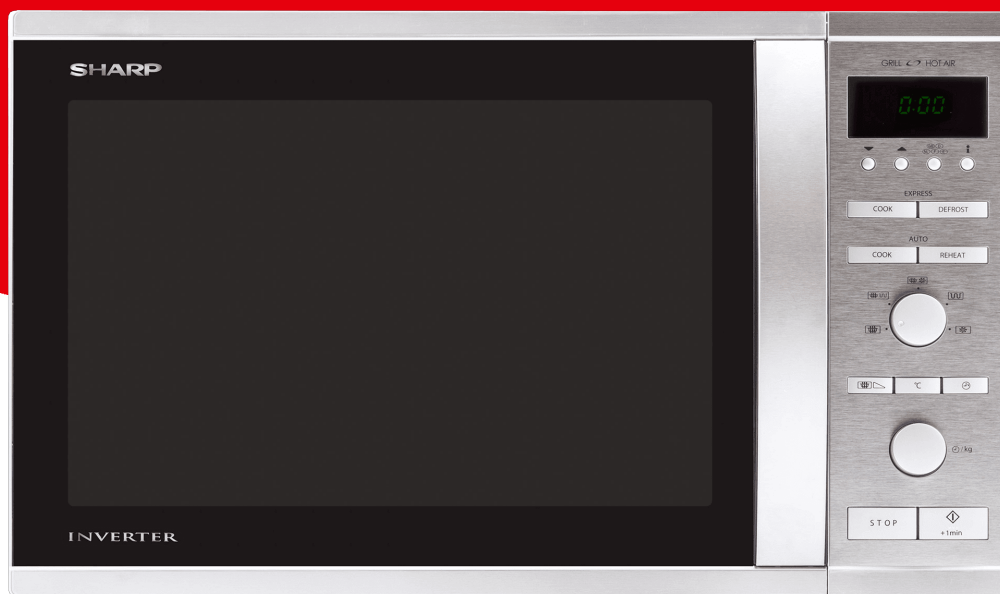

## Points forts

- Grand Capacité 40L
- Micro-ondes combiné pour une cuisson polyvalente
- Températures de 40 à 250°
- Puissanceful 1300W Quartz Gril
- Démarrage automatique avec une touche
- Cuisson en 4 étapes
- 2 grandes plaques de cuisson
- 18 programmes de cuisson automatique
- Minuterie pratique
- Intérieur céramique