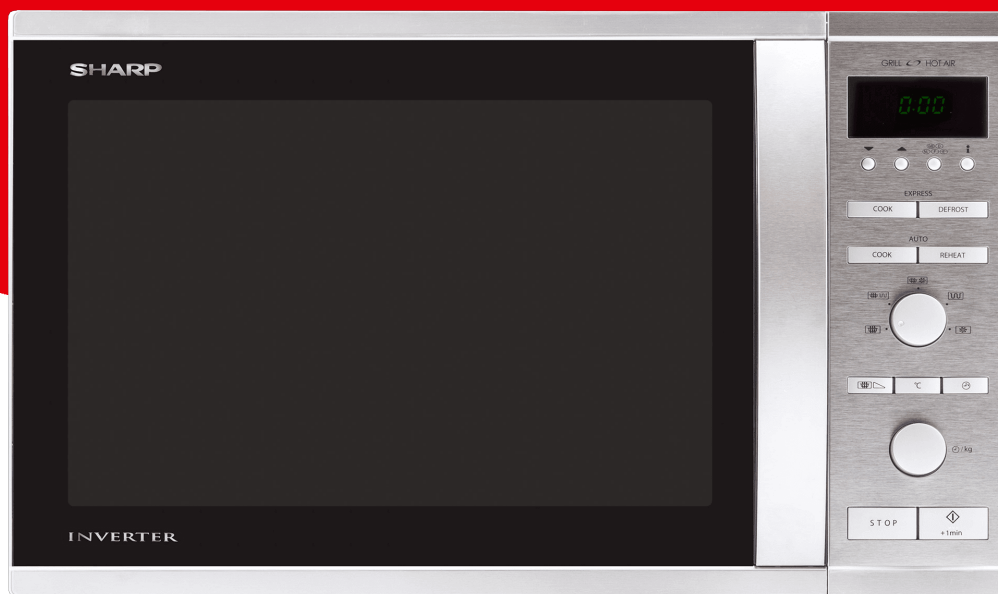

Home cooking

R941STW

Points forts

- Grand Capacité 40L
- Micro-ondes combiné pour une cuisson polyvalente
- Températures de 40 à 250°
- Puissanceful 1300W Quartz Gril
- Démarrage automatique avec une touche
- Cuisson en 4 étapes
- 2 grandes plaques de cuisson
- 18 programmes de cuisson automatique
- Minuterie pratique
- Intérieur céramique

SHARP
Be Original.

Pour vous faciliter la vie, ce four micro-ondes est équipé de programmes automatiques. Choisissez le type de nourriture (viande, légume, pizza, gâteau, soupe...), le poids de l'aliment et le micro-ondes s'occupe du reste en déterminant automatiquement le temps adéquat de réchauffage ou de cuisson.

En appuyant sur la touche.

Grâce au kit d'encastrement en option, vous pouvez intégrer votre micro-ondes dans un meuble de cuisine.

Pourquoi vous contenter d'une seule fonction? Cet appareil 3 en 1 permet de réchauffer, décongeler et gratiner grâce à ses fonctions micro-ondes et grill. Il offre également les mêmes possibilités qu'un four traditionnel: viandes, gâteaux et gratins seront parfaitement cuits.